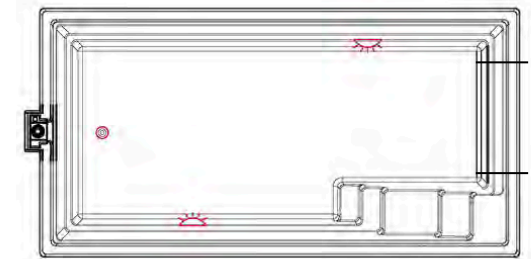

FILTERANLAGE BESTEHEND AUS:

- › Hochleistungs-Sandfilteranlage aus hochwertigem, glasfaserverstärktem Polyester inkl. Spezialfiltersand mit marktüblicher Filtertechnologie
- › 1x geräuscharme Schwimmbadpumpe mit minimalem Energieverbrauch

BEHEIZUNGSANLAGE:

- › Hochleistungs-Inverter-Wärmepumpe zur Beheizung des Pools
- › kostengünstige Erwärmung ohne Witterungsabhängigkeit

COMPASS OBERFLUR ROLLADENABDECKUNG ZUSÄTZLICH ERHÄLTLICH:

EcoTop Plus – die klassische und exklusive Oberflurvariante für maximalen Komfort.

Preis: 6.419,00 € inkl. MwSt. zzgl. Montage

- › inkl. Wickelwelle
- › inkl. Stützen pulverbeschichtet in weiß oder anthrazitgrau
- › inkl. Motor mit Trafo und Steuerung
- › inkl. Polycarbonat – Solar-Lamellen / Optional auch möglich: Polycarbonat – Solar-Lamellen Anti-Algen-QuadroBlack - Mehrpreis: 430,00 € inkl. MwSt.

WEITERE AUSSTATTUNGSMÖGLICHKEITEN:

- Aufrüstung der Umwälzpumpe zur Energiespar-Pumpe möglich.
- Mehrpreis für Compass Pump Pro DE VS: 1.284,00 € inkl. MwSt.
- Mehrpreis für Compass Pump Pro VS: 1.073,00 € inkl. MwSt.
- Mehrpreis für Tristar VS: 1.189,00 € inkl. MwSt.
- Mehrpreis für Ausführung Classic 63: 637,00 € inkl. MwSt.

Techn. Änderungen bzgl. der Tiefe und Ausführung des Pools möglich - abhängig von der Verfügbarkeit.