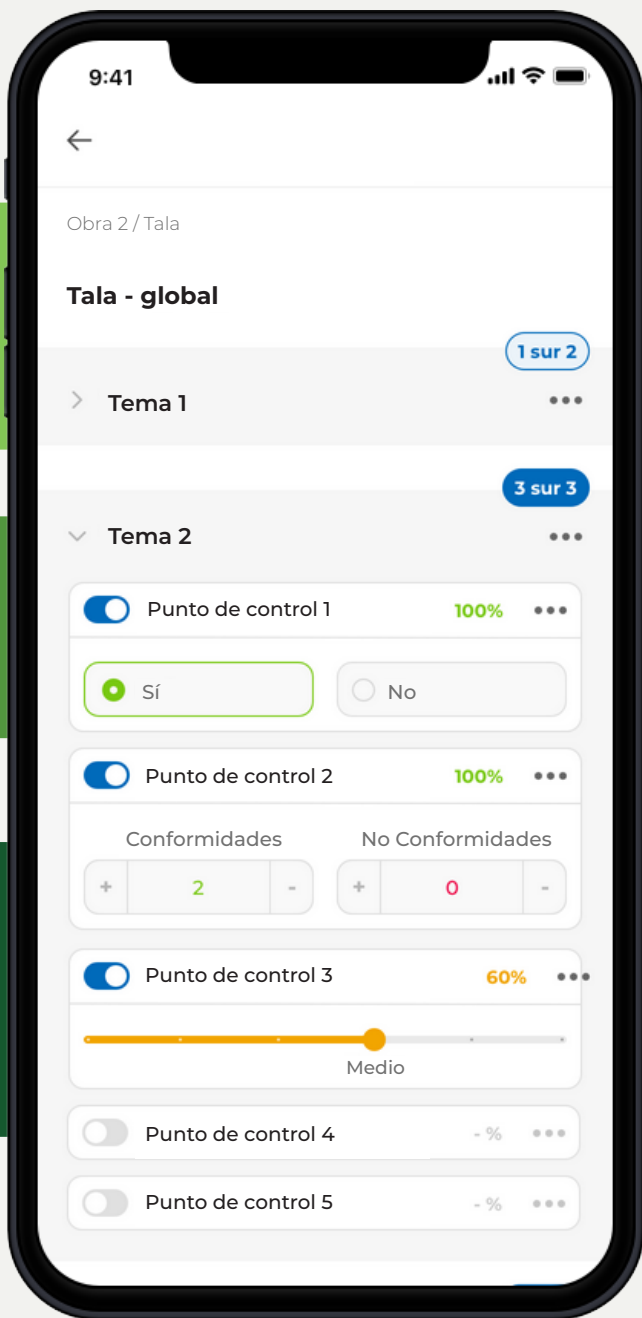

FLEXÍVEL

Adapta-se às necessidades dos usuários de acordo com as características específicas das empresas.