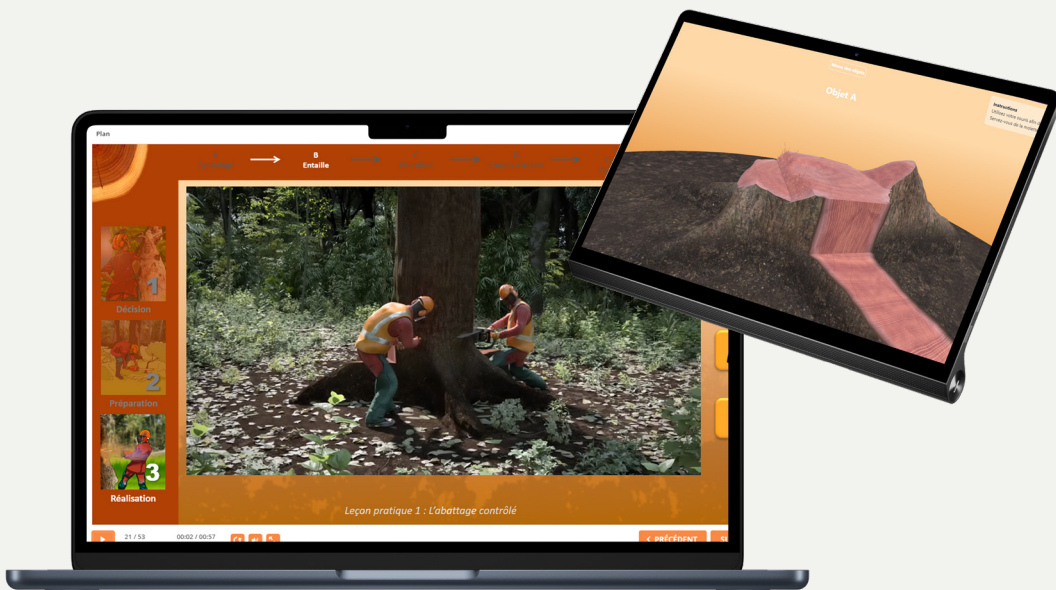

Em um mundo cada vez mais conectado, com necessidades crescentes de troca de informações, nossas soluções digitais para gestão de dados, a BFConsult desenvolve e produz soluções e ferramentas que integram as novas tecnologias da informação e comunicação.

A BFConsult realiza projetos de desenvolvimento web e aplicações móveis com o objetivo de fortalecer o uso de novas tecnologias nos setores florestal, agrícola e ambiental.

Processos

+ rápidos

+ eficientes

melhor controlados

As ferramentas desenvolvidas pela BFConsult baseiam-se em soluções tecnológicas que permitem a sua utilização no terreno, mesmo em contextos isolados ou com ligação à rede limitada.