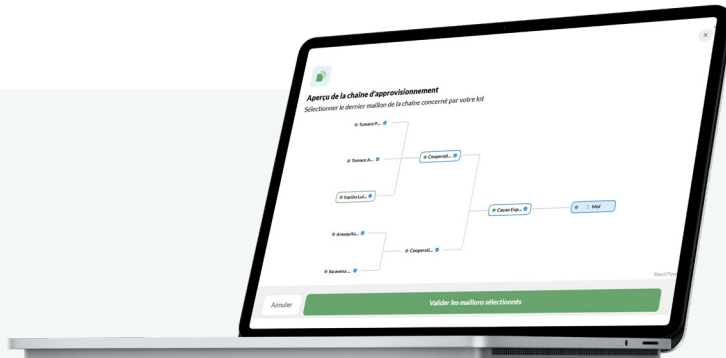

Nossos colaboradores

Com o apoio de  Wallonie

Conformidade simplificada com o EUDR

Plataforma web para ajudar a realizar a devida diligência e a análise da desflorestação

Para mais informações
www.eco-source.be

CONTATO
info@eco-source.be

EcoSource é uma ferramenta de **gestão de informações** e **apoio à tomada de decisões**, com o objetivo de facilitar a **devida diligência**.

Características

-  **Modelagem da cadeia de suprimentos**
-  **Gestão de documentos**
-  **Análise de legalidade**
-  **Análise automatizada da desflorestação**
-  **Avaliação do risco-país**
-  **Mitigação de riscos**
-  **Aplicativo móvel para auxiliar na realização de auditorias**
-  **Diretório de fornecedores que cumprem as normas**

EcoSource é:

Modelos legais pré-programados que permitem gerar automaticamente a lista de documentos que cada link ativo da área de produção deve fornecer;

Análise de desmatamento de alta resolução (10 m) sem intervenção humana e insensível aos riscos climáticos;