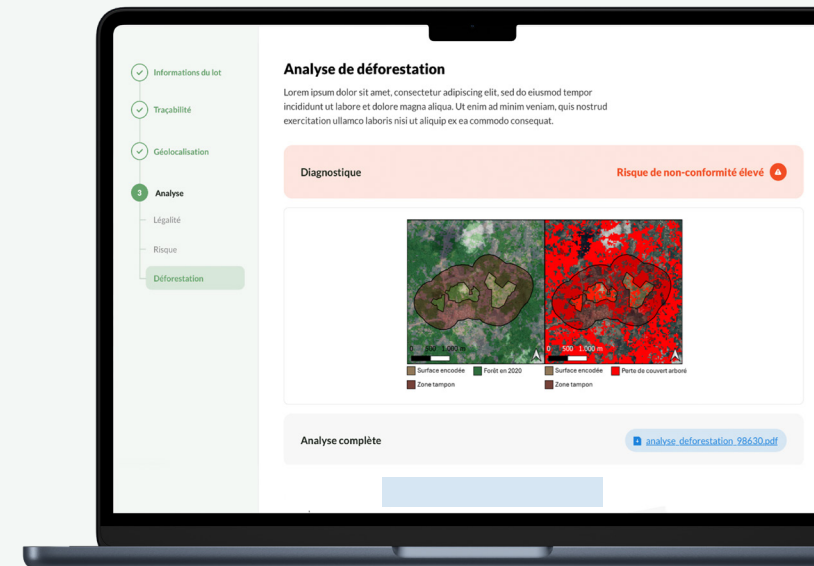

EcoSource é:

Modelos legais pré-programados que permitem gerar automaticamente a lista de documentos que cada link ativo da área de produção deve fornecer;

Análise de desmatamento de alta resolução (10 m) sem intervenção humana e insensível aos riscos climáticos;

Geração de declarações de due diligence e **possibilidade de exportar** os dados;

30 anos de experiência em geomática, em particular com a **UE** e a **ESA**;

Mais de 10 anos de experiência em due diligence no setor **EUTR**;

Opções de **proteção e compartilhamento de dados** de acordo com a escolha dos usuários