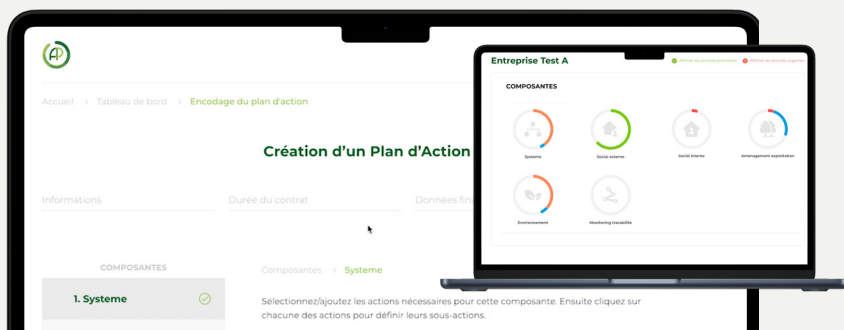

Principais temas abordados

Disposição florestal sustentável

Administração e monitoramento da vida selvagem

Sobrevivência do território

Registro de impacto reduzido

Higiene, Segurança e Meio Ambiente

Qualidade

Rastreabilidade dos produtos

Otimização de custos e desempenho

Altos Valores para a Conservação / Áreas florestais de importância ecológica

Mapeamento de reservas de carbono e avaliação das emissões de carbono

Ferramenta de acompanhamento do progresso da certificação digital

A BFCConsult fornece aos seus clientes uma ferramenta de **acompanhamento digital do progresso da certificação**, seguindo um plano de ação desenvolvido inicialmente com o cliente.

Desta forma, é possível monitorar o progresso real das operações em tempo real e centralizar todas as provas documentais que serão apresentadas para auditar as equipes.

Para mais informações
www.bfconsult.be

CONTATO
info@bfconsult.be
12, Place des Nations Unies
4020 Lieja
Bélgica