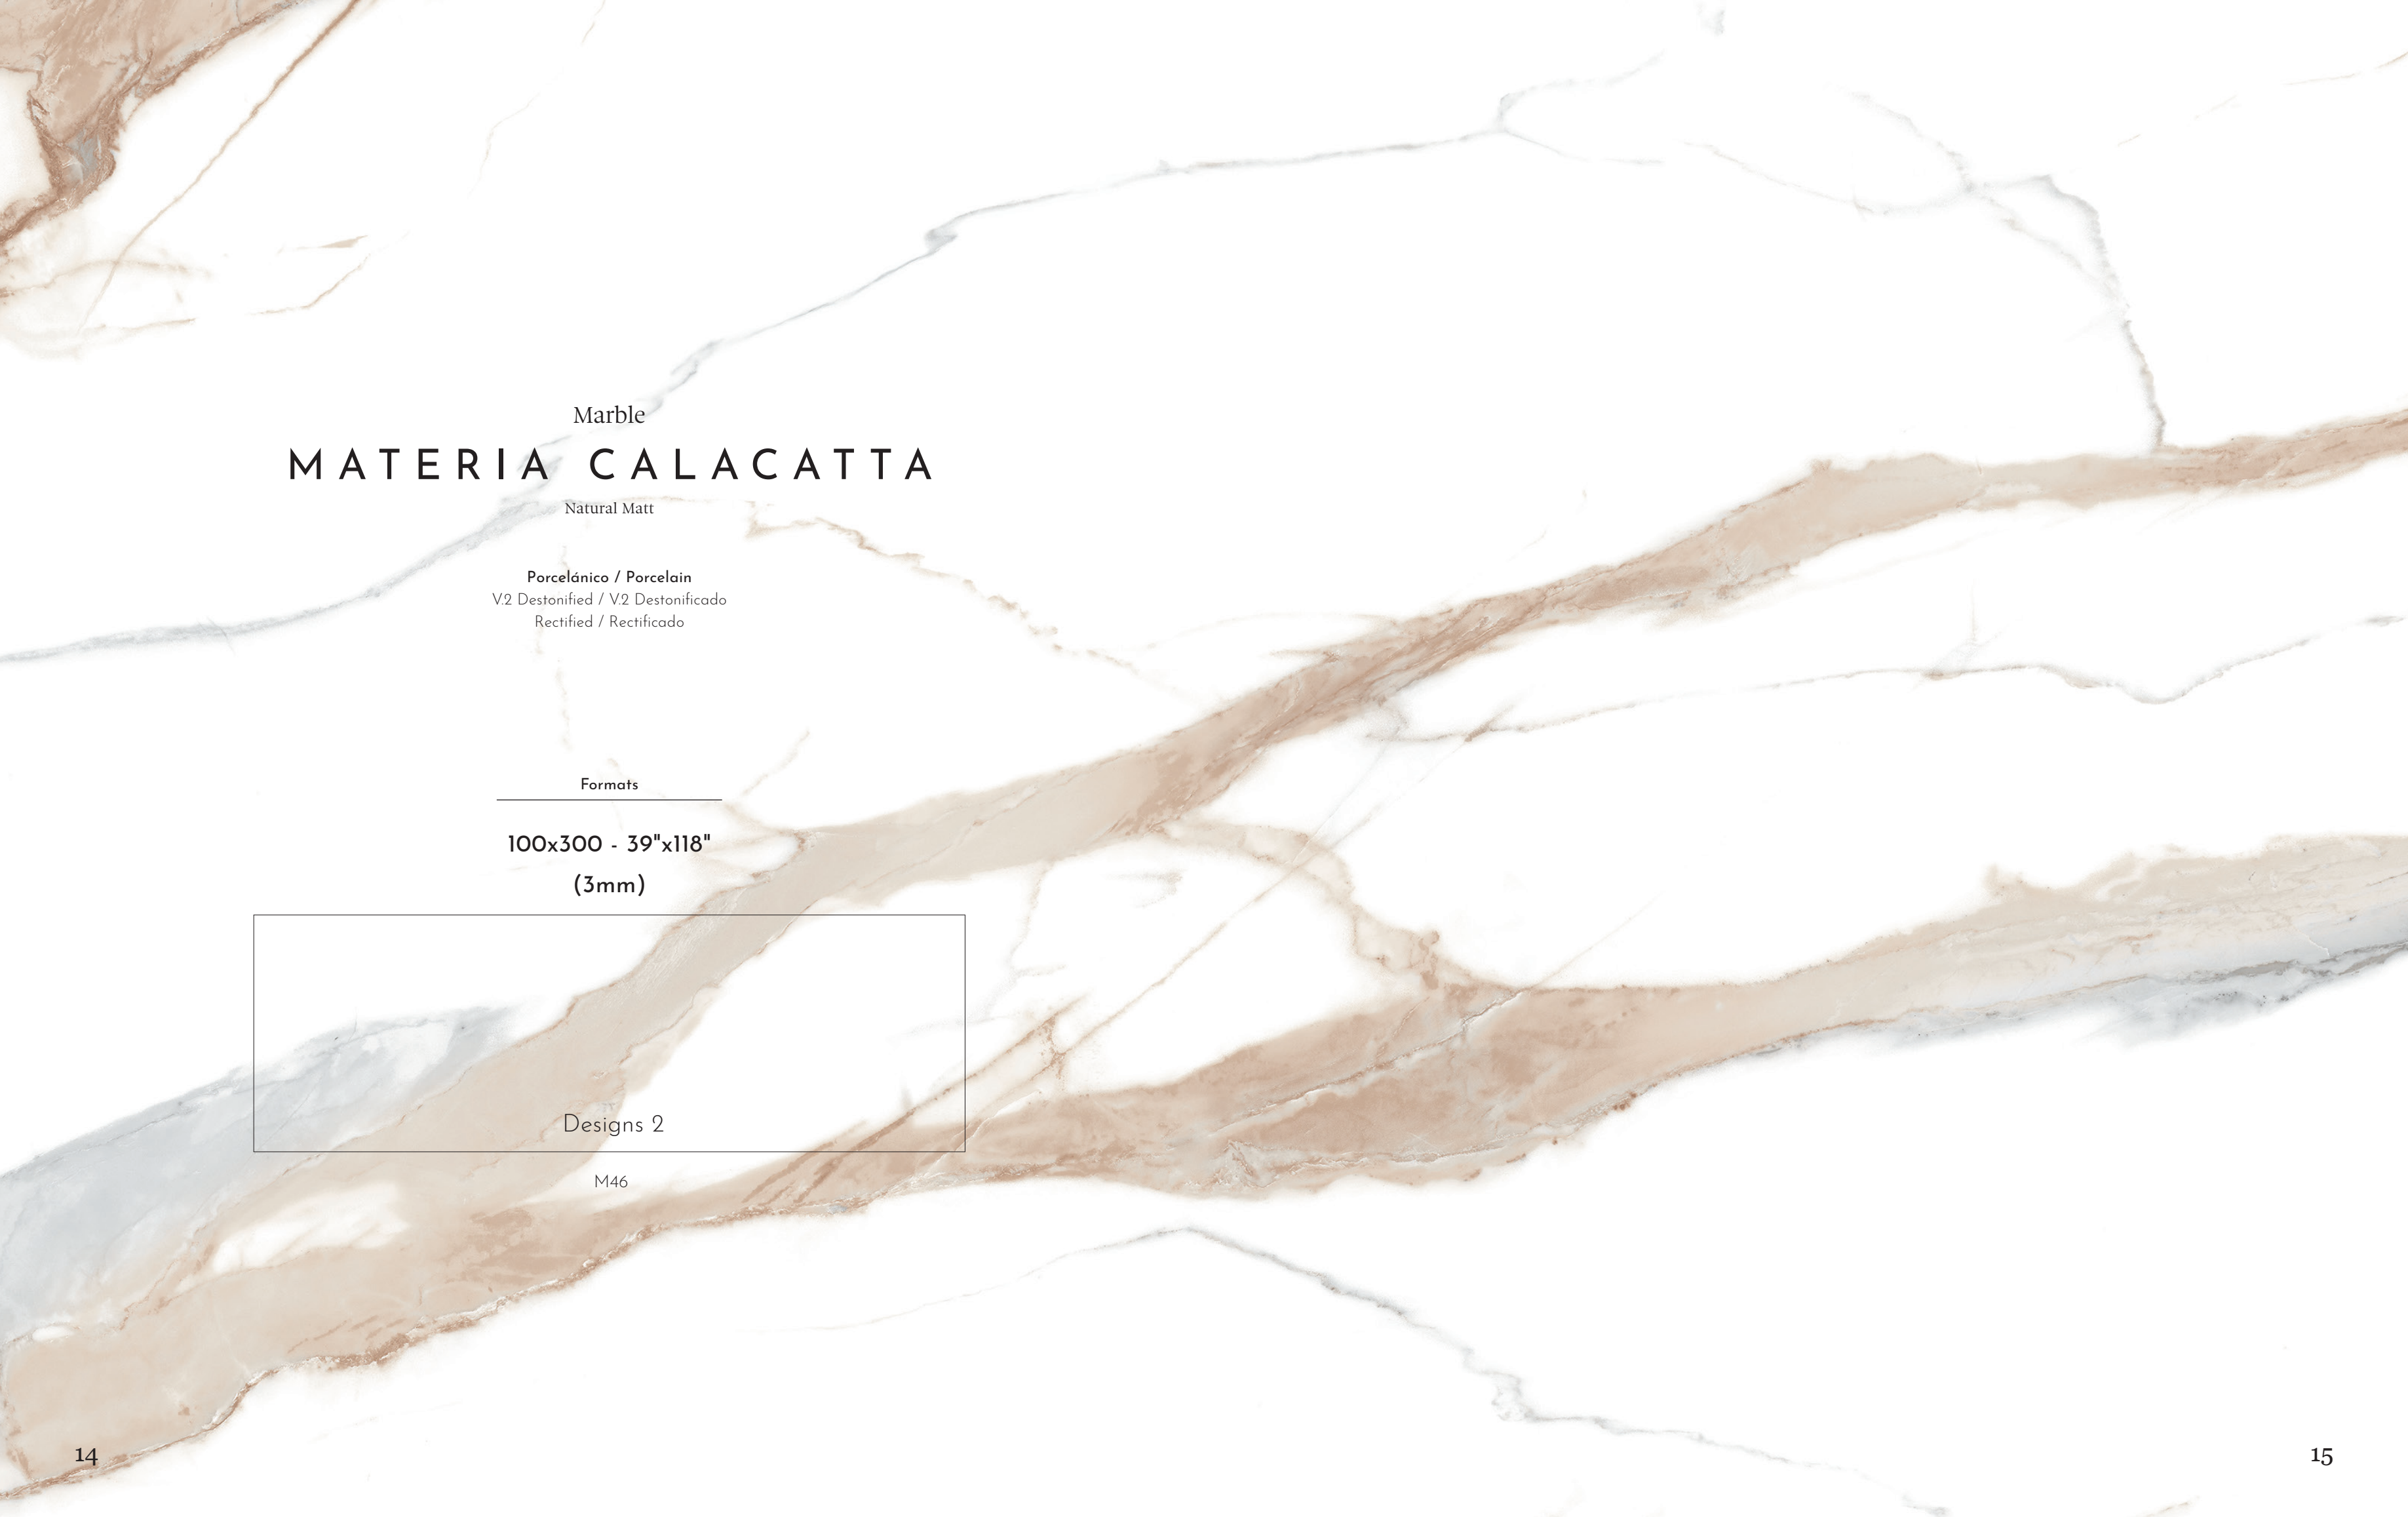

Designs 3

M46

Wall tile *Materia Noir* 300x100
Floor Tile *Diluca Tan* 30x180, *Devon Gray* 60x60

Marble

MATERIA CALACATTA

Natural Matt

Porcelánico / Porcelain
V.2 Destonified / V.2 Destonificado
Rectified / Rectificado