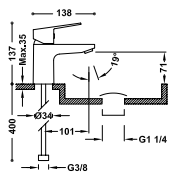

Grifo monomando para lavabo con válvula desagüe click-clack

21510303D