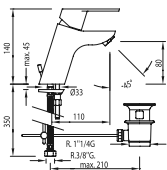

Grifo monomando alto para lavabo con desagüe automático

913429510 IB

139103DA