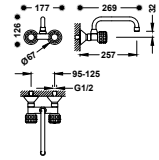

■ 22321401

BASIC

Grifo bimando mural para cocina

Con caño superior. Excentricidad especial. Distancia a pared: 257 mm.

123215

STANDARD

Grifo bimando mural para cocina

Con caño superior. Excentricidad especial. Distancia a pared: 257 mm.