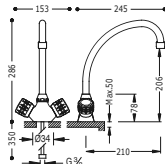

COCINA BIMANDO

BASIC

Grifo bimando para cocina

123342