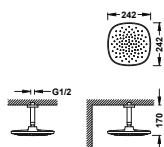

Grifo monomando empotrado de 1 vía RAPID-BOX para ducha

Cuerpo empotrado incluido con amortiguadores. Caja de empotrar de ABS. Junta antihumedad. Con maneta.

■ 21727701

Grifo monomando empotrado de 2 vías RAPID-BOX para ducha

■ 21728001

Kit de grifo monomando empotrado de 2 vías RAPID-BOX para ducha

- Cuerpo empotrado incluido.
- Con maneta. Distribuidor de 2 vías.
- Brazo a pared con rociador de ducha orientable: 242x242 mm.
- Soporte para ducha de mano con toma de agua a pared.
- Ducha de mano anticalcárea 120x120 mm. (3 tipos de chorro).
- Flexo metálico.

■ 21728004

Kit de grifo monomando empotrado de 2 vías RAPID-BOX para ducha

- Cuerpo empotrado incluido.
- Con maneta. Distribuidor de 2 vías.
- Brazo a techo con rociador de ducha orientable: 242x242 mm.
- Soporte para ducha de mano con toma de agua a pared.
- Ducha de mano anticalcárea 120x120 mm. (3 tipos de chorro).
- Flexo metálico.

■ 21728003