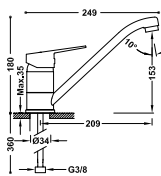

BASIC

Grifo monomando para cocina
Con latiguillos de alimentación flexibles G3/8.

21533301