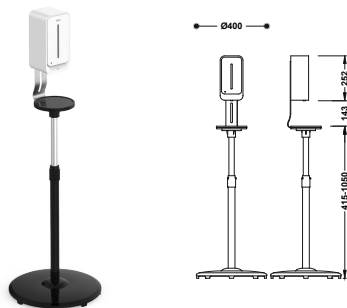

Ajustable en altura para el hogar, negocio, escuela, hotel. Capacidad del depósito de jabón: 1000 ml.

01240850

GRIFO TEMPORIZADO PARA URINARIO

BASIC

Grifo temporizado mural de 1 agua para urinario

Con un tubo adaptable al urinario.