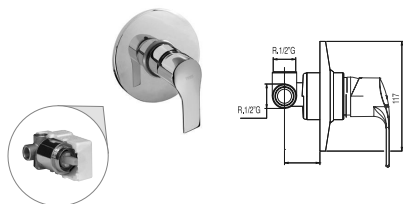

MONOMANDOS EMPOTRADOS

Grifo monomando empotrado de 1 vía para ducha

Cuerpo empotrado incluido. Con maneta.