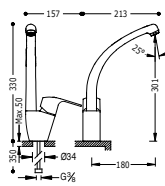

STANDARD

06944001