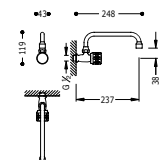

BASIC

123506

STANDARD