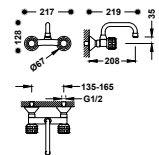

22323001

BASIC

Grifo bimando mural para cocina

Con caño superior. Distancia a pared: 208 mm.

123314

STANDARD

Grifo bimando mural para cocina

Con caño superior. Distancia a pared: 208 mm.