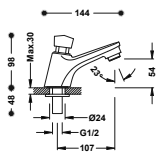

BASIC

Grifo temporizado de 1 agua para lavabo

Conexión roscada macho de G1/2. Caudal: 17,5 l/min.