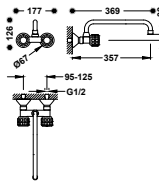

22321501

BASIC

Grifo bimando mural para cocina

Con caño superior. Excentricidad especial. Distancia a pared: 357 mm.

123230

STANDARD

Grifo bimando mural para cocina

Con caño superior. Excentricidad especial. Distancia a pared: 357 mm.