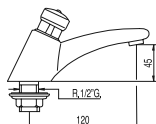

BASIC

Grifo temporizado de 1 agua para lavabo

Conexión roscada macho de G1/2. Cierre automático: 15 seg. Caudal: 6,5 l/min.