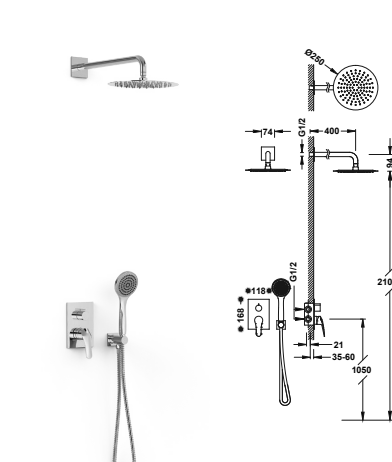

Kit de grifo monomando empotrado de 2 vías RAPID-BOX para ducha

- Cuerpo empotrado incluido.
- Con maneta. Distribuidor de 2 vías.
- Brazo a pared con rociador de ducha orientable y de acero inoxidable: Ø 250 mm.
- Soporte para ducha de mano con toma de agua a pared.
- Ducha de mano anticalcárea: Ø 100 mm.
- Flexo metálico.

21628004