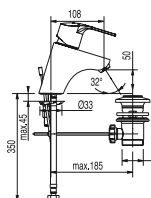

Grifo monomando ecoeficiente para lavabo con desagüe automático

Con maneta. Latiguillos de alimentación flexibles G3/8.

913427010

169104DA