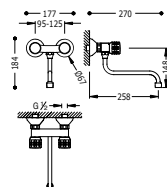

BASIC

■ 123210