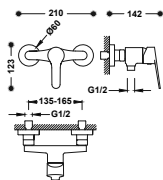

MONOMANDOS DE SUPERFICIE

Grifo monomando mural para ducha

Sin complementos.

21526710