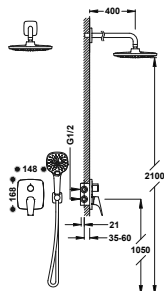

Kit de grifo monomando empotrado de 2 vías RAPID-BOX para ducha

- Cuerpo empotrado incluido.
- Con maneta. Distribuidor de 2 vías.
- Brazo a pared con rociador de ducha orientable: 242x242 mm.
- Soporte para ducha de mano con toma de agua a pared.
- Ducha de mano anticalcárea 120x120 mm. (3 tipos de chorro).
- Flexo metálico.