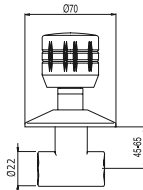

Llave de paso empotrada

Conexión soldada hembra: Ø 22 mm.

- ☼ ■ 123513F
- ☼ ■ 123513C