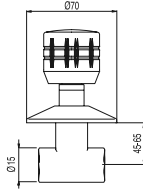

Llave de paso empotrada

Conexión roscada hembra: 1/2".

- ☼ ■ 123155F
- ☼ ■ 123155C

Llave de paso empotrada

Conexión soldada hembra: Ø 15 mm.

- ☼ ■ 123511F
- ☼ ■ 123511C

Llave de paso empotrada

Conexión soldada hembra: Ø 18 mm.