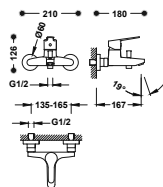

Grifo monomando mural para bañera y ducha

Sin complementos.

21527010