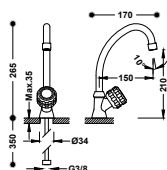

22321701

**VIARIOS**

**BASIC**

**Grifo de 1 agua con maneta lateral para office o lavadero**  
Con latiguillo de alimentación flexible G3/8.

123306

**STANDARD**

**Grifo de 1 agua con maneta lateral para office o lavadero**  
Con latiguillo de alimentación flexible G3/8.