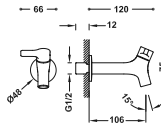

Grifo mural de 1 agua para office o lavadero

Con conexión roscada macho de G1/2. Caño de 106 mm.

21552002