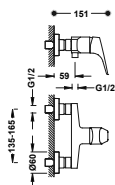

Grifo monomando mural para ducha

29903504

■ 21716701