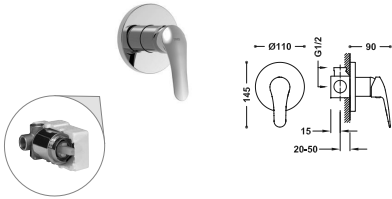

MONOMANDOS EMPOTRADOS

Grifo monomando empotrado de 1 vía para ducha

Cuerpo empotrado incluido. Con maneta.

21617701