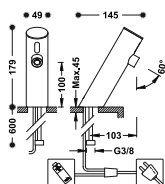

BASIC

Kit de grifo electrónico de 1 agua para lavabo