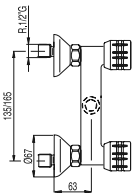

BIMANDO DE SUPERFICIE

Grifo bimando mural para ducha
Ducha de mano anticalcárea. Soporte orientable para ducha de mano. Flexo metálico reforzado.

- 123167