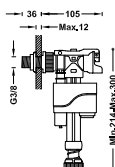

Mecanismo de llenado para cisterna de inodoro

- De llenado inferior o lateral.
- Entrada de agua lateral o inferior intercambiando el racord de latón.
- Entrada de agua G3/8 racord de latón.
- Filtro en la entrada de agua.
- Con ajuste de nivel de agua fácil y rápido.
- Regulación superior.