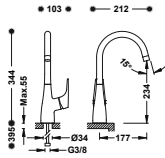

29903509

21830811