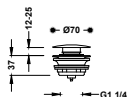

Válvula de desagüe CLICK-CLACK para bañera
Función CLICK-CLACK. Tapón: Ø 70 mm.

134215003