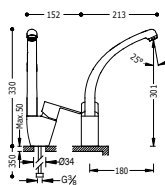

STANDARD

01744001