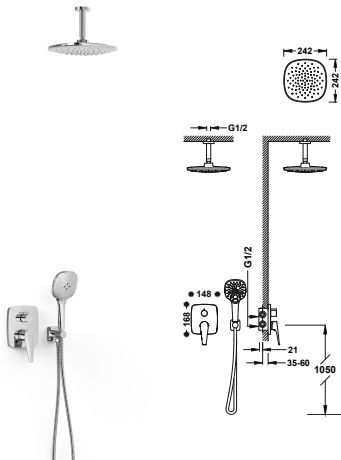

Kit de grifo monomando empotrado de 2 vías RAPID-BOX para ducha

- Cuerpo empotrado incluido.
- Con maneta. Distribuidor de 2 vías.
- Brazo a techo con rociador de ducha orientable: 242x242 mm.
- Soporte para ducha de mano con toma de agua a pared.
- Ducha de mano anticalcárea 120x120 mm. (3 tipos de chorro).
- Flexo metálico.

21828003