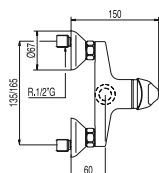

MONOMANDOS DE SUPERFICIE

Grifo monomando mural para ducha

Ducha de mano anticalcárea. Soporte orientable para ducha de mano. Flexo metálico reforzado.

17016702