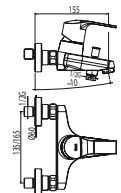

06917002

Grifo monomando mural para bañera y ducha

Ducha de mano anticalcárea. Soporte orientable para ducha de mano. Flexo metálico reforzado.