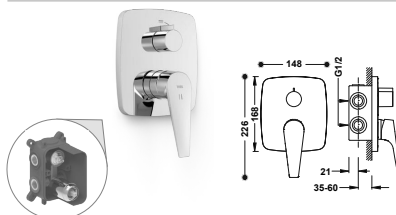

Grifo monomando empotrado de 2 vías RAPID-BOX para ducha