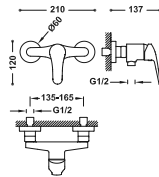

Grifo monomando mural para ducha

Ducha de mano anticalcárea. Soporte orientable para ducha de mano. Flexo metálico.

21616710