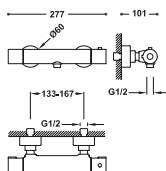

TERMOSTÁTICAS DE SUPERFICIE

Grifo termostático mural para ducha

Sin complementos.