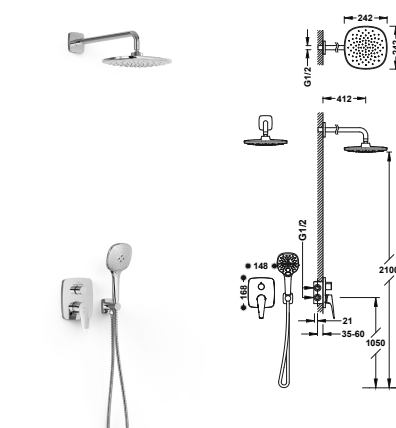

Kit de grifo monomando empotrado de 2 vías RAPID-BOX para ducha

- Cuerpo empotrado incluido.
- Con maneta. Distribuidor de 2 vías.
- Brazo a pared con rociador de ducha orientable: 242x242 mm.
- Soporte para ducha de mano con toma de agua a pared.
- Ducha de mano anticalcárea 120x120 mm. (3 tipos de chorro).
- Flexo metálico.