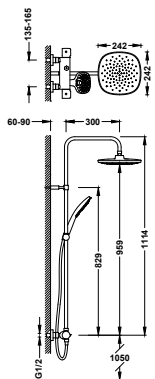

Conjunto de grifo termostático mural de 2 vías para ducha

- Con inversor integrado en el regulador de caudal.
- Rociador de ducha orientable: 242x242 mm.
- Soporte deslizante y orientable para ducha de mano.
- Ducha de mano anticalcárea 120x120 mm. (3 tipos de chorro).
- Flexo metálico.

29916803

21739301