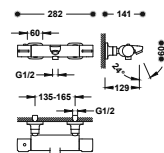

Grifo termostático mural para bañera y ducha

Inversor integrado en el regulador de caudal. Ducha de mano anticalcárea 120x120 mm. (3 tipos de chorro). Soporte orientable para ducha de mano. Flexo metálico.

21817409