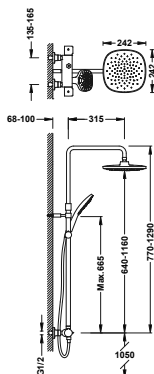

Conjunto de grifo termostático mural de 2 vías para ducha

- Con inversor integrado en el regulador de caudal.
- Barra de ducha telescópica.
- Rociador de ducha orientable: 242x242 mm.
- Soporte deslizante y orientable para ducha de mano.
- Ducha de mano anticalcárea: 120x120 mm. (3 tipos de chorro).
- Flexo metálico.

21839501