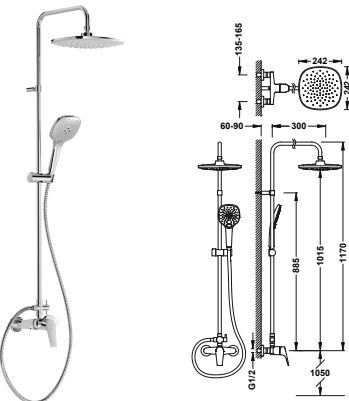

- Rociador de ducha orientable: 242x242 mm.

21799501

**Conjunto de grifo monomando mural de 1 vía para ducha**

- Rociador de ducha orientable: 242x242 mm.
- Barra de ducha telescópica.

21799502

**Conjunto de grifo monomando mural de 2 vías para ducha**

- Con inversor integrado en la barra de ducha.
- Rociador de ducha orientable: 242x242 mm.
- Soporte deslizante y orientable para ducha de mano.
- Ducha de mano anticalcárea 120x120 mm. (3 tipos de chorro).
- Flexo metálico.