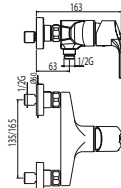

MONOMANDOS DE SUPERFICIE

06916702

Grifo monomando mural para ducha

Ducha de mano anticalcárea. Soporte orientable para ducha de mano. Flexo metálico reforzado.