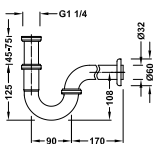

BASIC

Sifón curvo articulado para lavabo