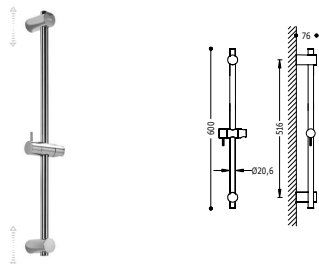

BARRAS DESLIZANTES

BASIC

Barra deslizante para ducha