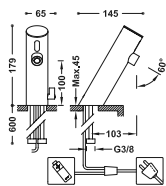

BASIC

Kit de grifo electrónico con sistema premezclador para lavabo

39210390