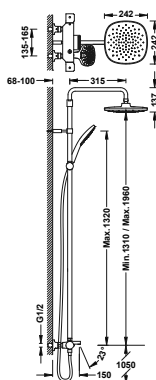

Conjunto de grifo termostático mural de 3 vías para bañera y ducha

- Salida del agua en cascada.
- Con inversor integrado en el regulador de caudal.
- Barra de ducha telescópica.
- Rociador de ducha orientable: 242x242 mm.
- Soporte deslizante y orientable para ducha de mano.
- Ducha de mano anticalcárea: 120x120 mm. (3 tipos de chorro).
- Flexo metálico.

21831202