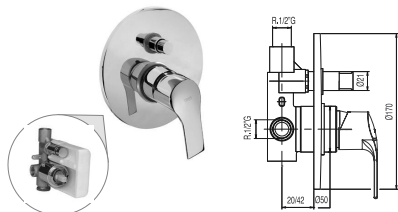

Grifo monomando empotrado de 2 vías para ducha

Cuerpo empotrado incluido. Con maneta. Inversor de 2 vías.