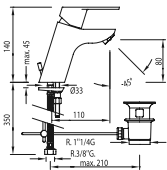

913427010

139104DA