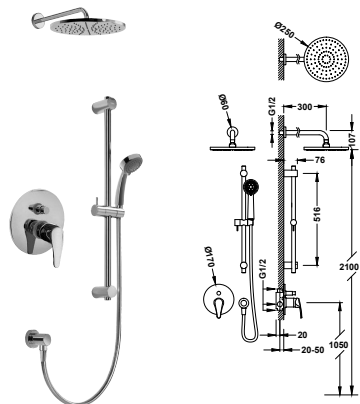

MONOMANDOS EMPOTRADOS

Grifo monomando empotrado de 1 vía para ducha

Cuerpo empotrado incluido. Con maneta.

21517701

Grifo monomando empotrado de 2 vías para ducha

Cuerpo empotrado incluido. Con maneta. Inversor de 2 vías.

- Cuerpo empotrado incluido.
- Con maneta.
- Barra deslizante para ducha de mano: long: 516 mm.
- Soporte deslizante y orientable para ducha de mano.
- Codo con toma de agua a pared para flexo.
- Ducha de mano anticalcárea.
- Flexo satinado.

17097002

**Kit de grifo monomando empotrado de 2 vías para ducha**

- Cuerpo empotrado incluido.
- Con maneta. Inversor de 2 vías.
- Brazo a pared con rociador de ducha orientable: Ø 250 mm.
- Soporte para ducha de mano con toma de agua a pared.
- Ducha de mano anticalcárea.
- Flexo satinado.

07099002

**Kit de grifo monomando empotrado de 2 vías para ducha**

- Cuerpo empotrado incluido.
- Con maneta. Inversor de 2 vías.
- Brazo a pared con rociador de ducha orientable: Ø 250 mm.
- Barra deslizante para ducha de mano: long: 516 mm.
- Soporte deslizante y orientable para ducha de mano.
- Codo con toma de agua a pared para flexo.
- Ducha de mano anticalcárea.
- Flexo satinado.