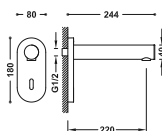

STANDARD

Grifo electrónico mural de 1 agua para lavabo

39210308