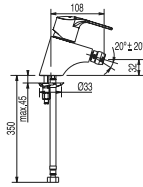

BIDÉ

169120

Grifo monomando para bidé