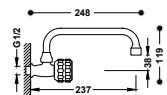

9134283

22350501

**BASIC**

**Grifo empotrado de 1 agua para office o lavadero**  
Con caño superior. Distancia a pared: 237 mm.

123506

**STANDARD**

**Grifo empotrado de 1 agua para office o lavadero**  
Con caño superior. Distancia a pared: 237 mm.