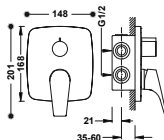

Grifo monomando empotrado de 1 vía RAPID-BOX para ducha

Cuerpo empotrado incluido con amortiguadores. Caja de empotrar de ABS. Junta antihumedad. Con maneta.

■ 21727701

Grifo monomando empotrado de 2 vías RAPID-BOX para ducha

■ 21728001

Kit de grifo monomando empotrado de 2 vías RAPID-BOX para ducha

- Cuerpo empotrado incluido.
- Con maneta. Distribuidor de 2 vías.
- Brazo a pared con rociador de ducha orientable: 242x242 mm.
- Soporte para ducha de mano con toma de agua a pared.
- Ducha de mano anticalcárea 120x120 mm. (3 tipos de chorro).
- Flexo metálico.

■ 21728004

Kit de grifo monomando empotrado de 2 vías RAPID-BOX para ducha

- Cuerpo empotrado incluido.
- Con maneta. Distribuidor de 2 vías.
- Brazo a techo con rociador de ducha orientable: 242x242 mm.
- Soporte para ducha de mano con toma de agua a pared.
- Ducha de mano anticalcárea 120x120 mm. (3 tipos de chorro).
- Flexo metálico.

■ 21728003