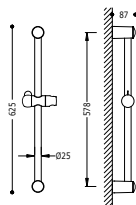

STANDARD

Barra deslizante para ducha

Barra de ducha: long. 578 mm y $\varnothing$ 25 mm. Soporte deslizante y orientable para ducha de mano.

134835