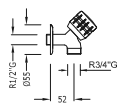

Grifo mural de 1 agua para lavadora

Conexión roscada macho de G1/2.