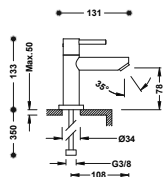

Grifo de 1 agua para lavabo

Con maneta. Latiguillos de alimentación flexibles G3/8.

06250301