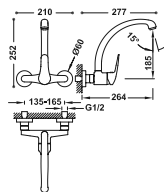

BASIC

Grifo monomando mural para cocina
Con caño superior. Distancia a pared: 264 mm.

■ 21642010