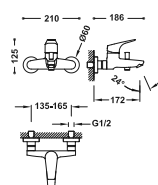

Grifo monomando mural para bañera y ducha

29903504

■ 21717001