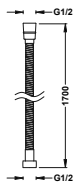

FLEXOS

BASIC

Flexo metálico extensible
Long: 1,70 m y Ø 14 mm. Material: Acero inoxidable.

INOX 134215020