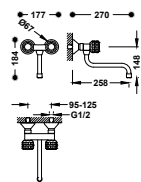

■ 22331001

**BASIC**

**Grifo bimando mural para cocina**  
Con caño inferior. Excentricidad especial. Distancia a pared: 258 mm.

■ 123210

**STANDARD**

**Grifo bimando mural para cocina**  
Con caño inferior. Excentricidad especial. Distancia a pared: 258 mm.