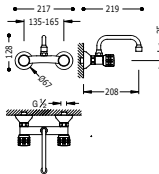

BASIC

Grifo bimando mural para cocina

Con caño superior. Distancia a pared: 208 mm.

123314