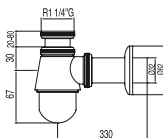

STANDARD

Sifón telescópico tipo botella inspeccionable para bidé