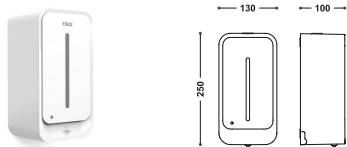

STANDARD

Dispensador electrónico de gel o jabón

Accionado mediante sensor de infrarrojos. Capacidad del depósito de jabón: 1000 ml.