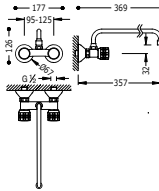

BASIC

Grifo bimando mural para cocina

Con caño superior. Excentricidad especial. Distancia a pared: 357 mm.

123230