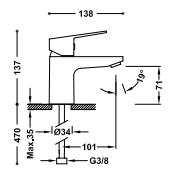

Grifo monomando ecoeficiente para lavabo

21510410