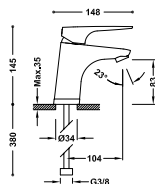

29903504

■ 21810303