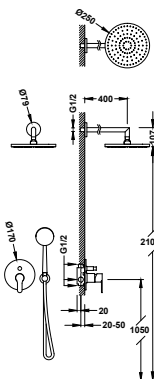

- Cuerpo empotrado incluido.
- Con maneta. Inversor de 2 vías.
- Brazo a techo con rociador de ducha orientable:  $\varnothing$  250 mm.
- Soporte para ducha de mano con toma de agua a pared.
- Ducha de mano anticalcárea:  $\varnothing$  100 mm.
- Flexo satinado.