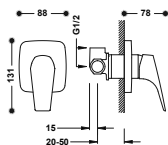

MONOMANDOS EMPOTRADOS

Grifo monomando empotrado de 1 vía para ducha

Cuerpo empotrado incluido. Con maneta.

29903503

■ 21717701

Grifo monomando empotrado de 2 vías para ducha

Cuerpo empotrado incluido. Con maneta. Inversor de 2 vías.