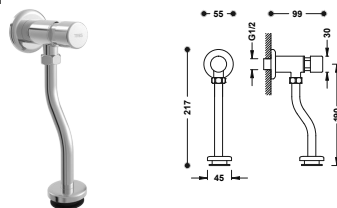

Ajustable en altura para el hogar, negocio, escuela, hotel. Capacidad del depósito de jabón: 1000 ml.

01240850

GRIFO TEMPORIZADO PARA URINARIO

BASIC

Grifo temporizado mural de 1 agua para urinario

Con un tubo adaptable al urinario.