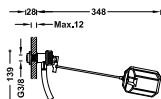

Mecanismo de llenado para cisterna de inodoro

- De llenado lateral.
- Sujeción de la boya con varilla de latón.
- Entrada de agua G3/8 racord de latón.
- Filtro en la entrada de agua.