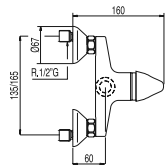

MONOMANDOS DE SUPERFICIE

Grifo monomando mural para ducha

Ducha de mano anticalcárea. Soporte orientable para ducha de mano. Flexo metálico reforzado.

172367