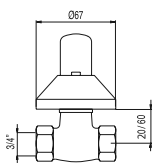

Llave de paso empotrada con regulación oculta
Conexión roscada hembra: 3/4".

133517