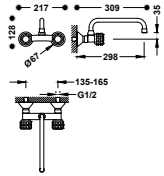

■ 22336001

BASIC

Grifo bimando mural para cocina

Con caño superior. Excentricidad especial. Distancia a pared: 298 mm.

123416

STANDARD

Grifo bimando mural para cocina

Con caño superior. Excentricidad especial. Distancia a pared: 298 mm.