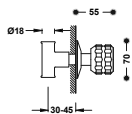

Llave de paso empotrada

Conexión roscada hembra: 1/2".

☼ 22315501F  
☼ 22315501C

Llave de paso empotrada

Conexión soldada hembra: Ø 18 mm.

☼ 22351201F  
☼ 22351201C

Llave de paso empotrada

Conexión soldada hembra: Ø 22 mm.