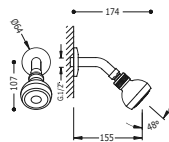

134738

**BASIC**

**Rociador de ducha**

Rótula orientable. Dimensiones: Ø 54 mm.

913473810

**BASIC**

**Brazo a pared con rociador de ducha**  
Rótula orientable. Dimensiones: Ø 70 mm. Boquillas anticalcáreas.