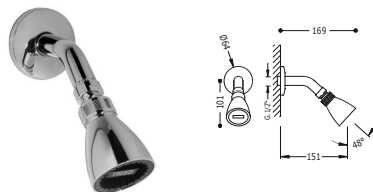

134818

**BASIC**

**Rociador de ducha**

Rótula orientable. Dimensiones: Ø 93 mm. 3 tipos de chorro.

913481810

**BASIC**

**Brazo a pared con rociador de ducha**

Rótula orientable. Dimensiones: Ø 54 mm.