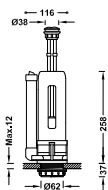

Mecanismo de descarga para cisterna de inodoro

- Doble descarga.
- Accionamiento superior.
- Mecanismo universal con doble pulsador.
- Botón de descarga total y botón de descarga parcial.
- Velocidad de descarga rápida.
- Con junta de silicona.