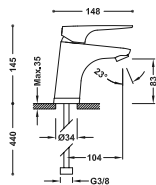

Grifo monomando ecoeficiente para lavabo

29903505

■ 21810401