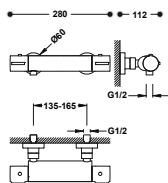

TERMOSTÁTICAS DE SUPERFICIE

Grifo termostático mural para ducha

Sin complementos.

21716401