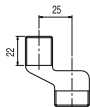

Llave de escuadra  
con discos cerámicos

134215019

**EXCÉNTRICAS**

**BASIC**

**Excéntrica con silenciador para desplazar la toma de la grifería**

Conexión roscada macho: 1/2". Desplazamiento: 25 mm.

9134780