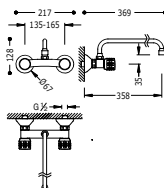

BASIC

■ 123330