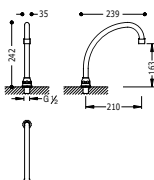

STANDARD

Caño giratorio para grifo de pedal

Con enlace.

112441