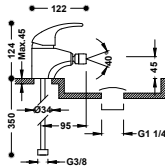

Grifo monomando para bidé con válvula desague click-clack

177120