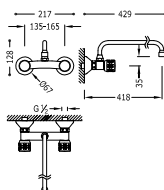

BASIC

■ 123360