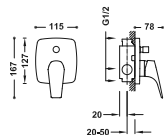

29903503

■ 21718001