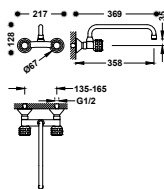

■ 22331501

**BASIC**

**Grifo bimando mural para cocina**  
Con caño superior. Distancia a pared: 358 mm.

■ 123330

**STANDARD**

**Grifo bimando mural para cocina**  
Con caño superior. Distancia a pared: 358 mm.