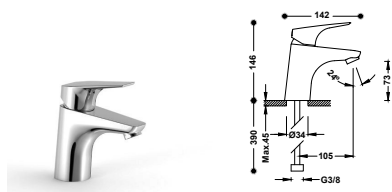

Grifo monomando para lavabo

Con maneta. Latiguillos de alimentación flexibles G3/8.