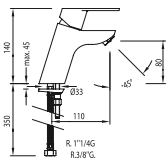

Grifo monomando alto para lavabo

913429510 IB

139103