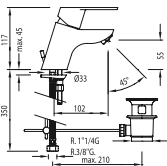

Grifo monomando para lavabo con desagüe automático

913429510 IB

139102DA