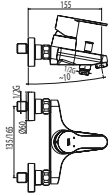

Grifo monomando mural para bañera y ducha

Ducha de mano anticalcárea. Soporte orientable para ducha de mano. Flexo metálico reforzado.

01717002