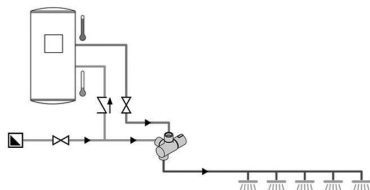

INSTALACIÓN NORMAL