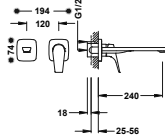

29902801

21730004