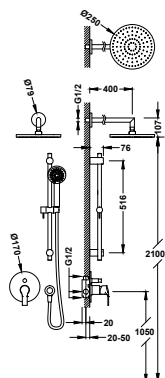

Kit de grifo monomando empotrado de 2 vías para ducha

- Cuerpo empotrado incluido.
- Con maneta. Inversor de 2 vías.
- Brazo a pared con rociador de ducha orientable: Ø 250 mm.
- Barra deslizante para ducha de mano; long: 516 mm.
- Soporte deslizante y orientable para ducha de mano.
- Codo con toma de agua a pared para flexo.
- Ducha de mano anticalcárea: Ø 110 mm. (5 tipos de chorro).
- Flexo satinado.