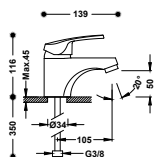

LAVABOS

Grifo monomando para lavabo

Con maneta. Latiguillos de alimentación flexibles G3/8.

17010302

Grifo monomando para lavabo con válvula desagüe click-clack

Con maneta. Latiguillos de alimentación flexibles G3/8.

17510302

Grifo monomando ecoeficiente para lavabo

Con maneta. Latiguillos de alimentación flexibles G3/8.

17010402