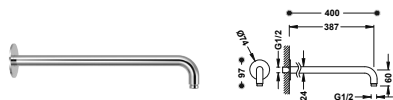

BASIC

Brazo a pared

Para rociador de ducha. Longitud: 400 mm.