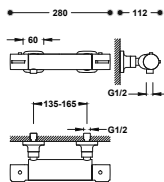

TERMOSTÁTICAS DE SUPERFICIE

Grifo termostático mural para ducha

Sin complementos.

21816401