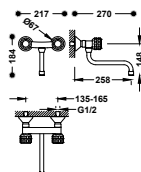

22334201

**BASIC**

**Grifo bimando mural para cocina**  
Con caño inferior. Distancia a pared: 258 mm.

■ 123310

**STANDARD**

**Grifo bimando mural para cocina**  
Con caño inferior. Distancia a pared: 258 mm.