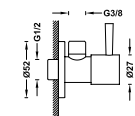

BASIC

Llave de escuadra
con discos cerámicos

134215019