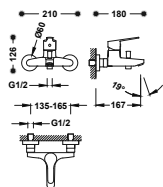

Grifo monomando mural para bañera y ducha

Ducha de mano anticalcárea. Soporte articulado para ducha de mano. Flexo metálico.

21517010