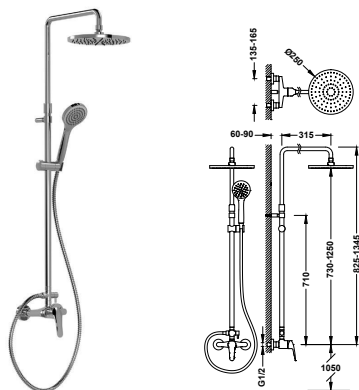

- Rociador de ducha orientable: Ø 250 mm.

■ 21699501

**Conjunto de grifo monomando mural de 2 vías para ducha**

- Con inversor integrado en la barra de ducha.
- Rociador de ducha orientable: Ø 250 mm.
- Soporte deslizante y orientable para ducha de mano.
- Ducha de mano anticalcárea.
- Flexo metálico.

■ 21619110

**Conjunto de grifo monomando mural de 2 vías para ducha**

- Con inversor integrado en la barra de ducha.
- Rociador de ducha orientable: Ø 250 mm.
- Barra de ducha telescópica.
- Soporte deslizante y orientable para ducha de mano.
- Ducha de mano anticalcárea.
- Flexo metálico.