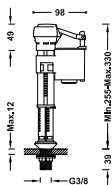

Mecanismo de llenado para cisterna de inodoro

- De llenado inferior.
- Entrada de agua G3/8 con racord de latón.
- Filtro en la entrada de agua.
- Con ajuste de nivel de agua.
- Regulación superior.