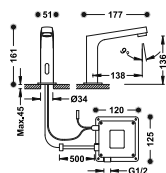

BASIC

Grifo electrónico de 1 agua para lavabo

Accionado mediante sensor de infrarrojos.

39210307