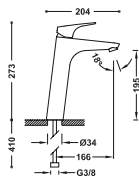

29903501

■ 21720301