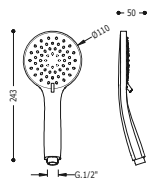

STANDARD

Ducha de mano

29963106