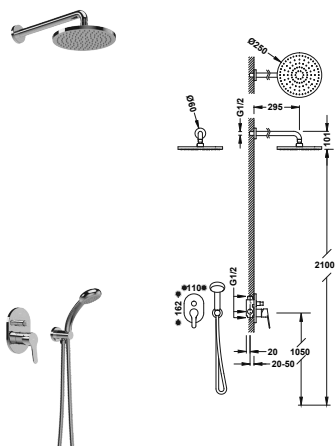

Kit de grifo monomando empotrado de 2 vías para ducha

- Cuerpo empotrado incluido.
- Con maneta. Inversor de 2 vías.
- Brazo a pared con rociador de ducha orientable: Ø 250 mm.
- Soporte para ducha de mano con toma de agua a pared.
- Ducha de mano anticalcárea.
- Flexo metálico.