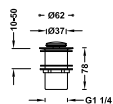

VÁLVULA LAVABO SIN REBOSADERO

BASIC

Válvula de desagüe CLICK-CLACK para lavabo sin rebosadero

134215001

BASIC