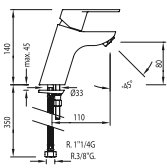

913427010

139104