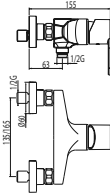

MONOMANDOS DE SUPERFICIE

Grifo monomando mural para ducha

Ducha de mano anticalcárea. Soporte orientable para ducha de mano. Flexo metálico reforzado.

01716702