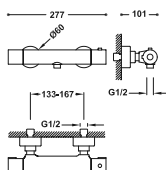

21616409

Conjunto de grifo termostático mural de 2 vías para ducha

- Con inversor integrado en el regulador de caudal.
- Rociador de ducha orientable: Ø 250 mm.
- Soporte deslizante y orientable para ducha de mano.
- Ducha de mano anticalcárea: Ø 100 mm.
- Flexo metálico.