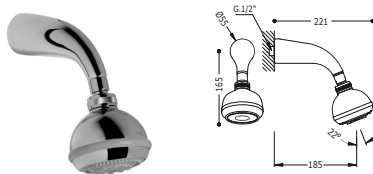

13463302

**BASIC**

**Brazo a pared**

Para rociador de ducha. Longitud: 400 mm.

13463303

**BASIC**

**Brazo a pared con rociador de ducha**

Rótula orientable. Dimensiones: Ø 93 mm. 3 tipos de chorro.