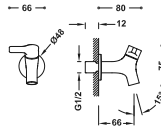

Grifo mural de 1 agua para office o lavadero

Con conexión roscada macho de G1/2. Caño de 66 mm.

21552001