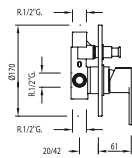

01717002

MONOMANDOS EMPOTRADOS

Grifo monomando empotrado de 1 vía para ducha

Cuerpo empotrado incluido. Con maneta.

01717712

Grifo monomando empotrado de 2 vías para ducha

Cuerpo empotrado incluido. Con maneta. Inversor de 2 vías.