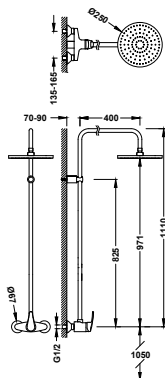

# JARDÍN - PISCINA

[www.qtrr.es/jardin-piscina](http://www.qtrr.es/jardin-piscina)

**BASIC**

Conjunto de grifo monomando mural de 1 vía para jardín o piscina

· Rociador de ducha orientable: Ø 250 mm.

07099501