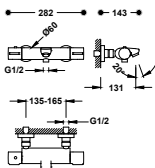

Grifo termostático mural para bañera y ducha

Inversor integrado en el regulador de caudal. Ducha de mano anticalcárea 120x120 mm. (3 tipos de chorro). Soporte orientable para ducha de mano. Flexo metálico.

29916804

21717409