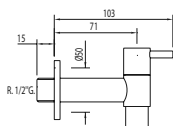

BASIC

Grifo mural de 1 agua para jardín con aireador.

03450101