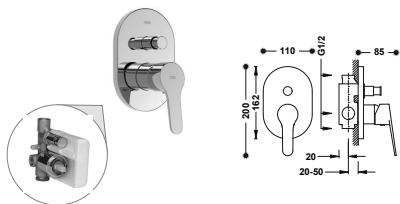

Grifo monomando empotrado de 2 vías para ducha

Cuerpo empotrado incluido. Con maneta. Inversor de 2 vías.