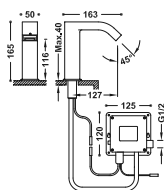

STANDARD

Grifo electrónico de 1 agua para lavabo

Accionado mediante sensor de infrarrojos.

39210305