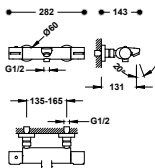

Grifo termostático mural para bañera y ducha

29916804

21717401