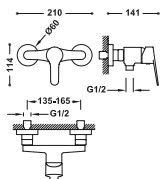

Grifo monomando mural para ducha

Ducha de mano anticalcárea. Soporte articulado para ducha de mano. Flexo metálico.

21516710