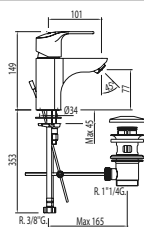

Grifo monomando para lavabo con desagüe automático

913429510

16910302D