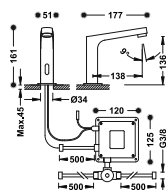

BASIC

Grifo electrónico con sistema premezclador para lavabo

Accionado mediante sensor de infrarrojos. Incluye un grifo mezclador dos aguas con tubos flexibles (ref.: 19250730).

39210309