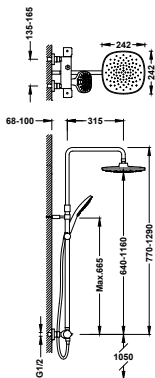

Conjunto de grifo termostático mural de 2 vías para ducha

- Con inversor integrado en el regulador de caudal.
- Barra de ducha telescópica.
- Rociador de ducha orientable: 242x242 mm.
- Soporte deslizante y orientable para ducha de mano.
- Ducha de mano anticalcárea: 120x120 mm. (3 tipos de chorro).
- Flexo metálico.

29916803

21739501