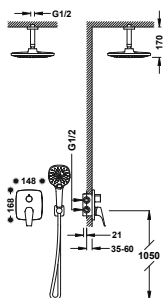

Kit de grifo monomando empotrado de 2 vías RAPID-BOX para ducha

- Cuerpo empotrado incluido.
- Con maneta. Distribuidor de 2 vías.
- Brazo a techo con rociador de ducha orientable: 242x242 mm.
- Soporte para ducha de mano con toma de agua a pared.
- Ducha de mano anticalcárea 120x120 mm. (3 tipos de chorro).
- Flexo metálico.