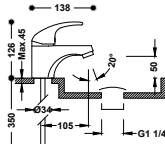

Grifo monomando ecoeficiente para lavabo con válvula desague click-clack

177104