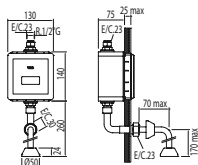

21220001

BASIC

Grifo temporizado mural de 1 agua para urinario

Conexión roscada macho de G1/2. Caudal: 16 l/min.

112200

GRIFO ELECTRÓNICO PARA URINARIO-WC

BASIC

**Grifo electrónico empotrado con sensor para urinario**  
 Accionado mediante sensor de infrarrojos. Con un tubo adaptable a urinario.