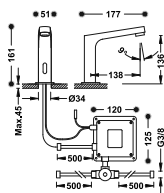

BASIC

Kit de grifo electrónico con sistema premezclador para lavabo

39210399