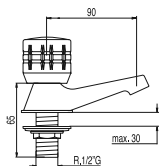

123103

Grifo de 1 agua para lavabo