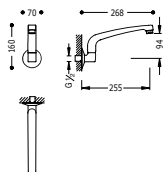

CAÑOS

STANDARD

Caño giratorio de pared

Tipo fundido. Longitud: 255 mm.

134301