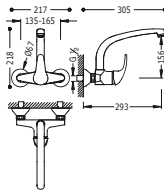

BASIC

Grifo monomando mural para cocina
Con caño superior. Distancia a pared: 293 mm.

172420