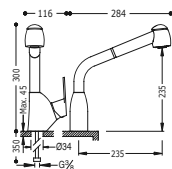

STANDARD

■ 03944401