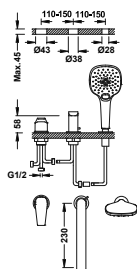

Grifo monomando para borde de bañera

- Con maneta. Inversor integrado en el caño de bañera.
- Ducha de mano anticálcarea: 120x120 mm. (3 tipos de chorro).
- Caño de bañera de 230 mm.

21716101