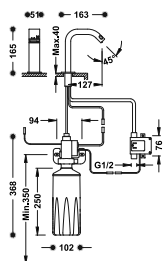

STANDARD

Grifo electrónico de 1 agua con dispensador de jabón automático para lavabo

Accionado mediante sensor de infrarrojos. Capacidad del depósito de jabón: 1600 ml.

39210304