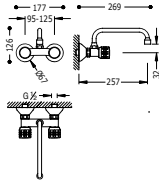

BASIC

Grifo bimando mural para cocina

Con caño superior. Excentricidad especial. Distancia a pared: 257 mm.

123215