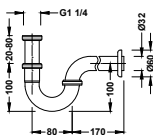

SIFONES

BASIC

Sifón curvo articulado para lavabo