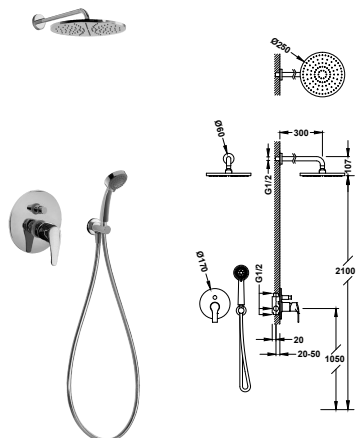

17016702

Grifo monomando mural para bañera y ducha

Ducha de mano anticalcárea. Soporte orientable para ducha de mano. Flexo metálico reforzado.

17017002

MONOMANDOS EMPOTRADOS

Grifo monomando empotrado de 1 vía para ducha

Cuerpo empotrado incluido. Con maneta.

0701770212

Grifo monomando empotrado de 2 vías para ducha

Cuerpo empotrado incluido. Con maneta. Inversor de 2 vías.

0701800212

**Kit de grifo monomando empotrado de 1 vía para ducha**

- Cuerpo empotrado incluido.
- Con maneta.
- Barra deslizante para ducha de mano: long: 516 mm.
- Soporte deslizante y orientable para ducha de mano.
- Codo con toma de agua a pared para flexo.
- Ducha de mano anticalcárea.
- Flexo satinado.

17097002

**Kit de grifo monomando empotrado de 2 vías para ducha**

- Cuerpo empotrado incluido.
- Con maneta. Inversor de 2 vías.
- Brazo a pared con rociador de ducha orientable: Ø 250 mm.
- Soporte para ducha de mano con toma de agua a pared.
- Ducha de mano anticalcárea.
- Flexo satinado.