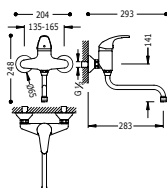

STANDARD

169333

STANDARD

117333

BASIC

172317

**Grifo monomando mural para cocina**  
Con caño inferior. Distancia a pared: 283 mm.

BASIC