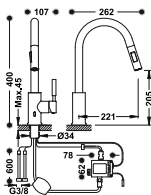

COCINA ELECTRÓNICA

STANDARD

Grifo electrónico con caño extraíble y 2 tipos de chorro para cocina

Accionado mediante sensor de infrarrojos. Con regulador de caudal y temperatura a través de una maneta lateral. Material: Acero inoxidable.

09244501AC