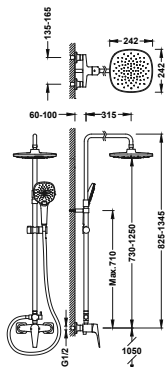

- Con inversor integrado en la barra de ducha.
- Rociador de ducha orientable: 242x242 mm.
- Soporte deslizante y orientable para ducha de mano.
- Ducha de mano anticalcárea 120x120 mm. (3 tipos de chorro).
- Flexo metálico.