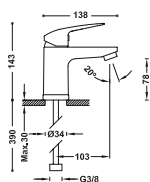

Grifo monomando para lavabo

Con maneta. Latiguillos de alimentación flexibles G3/8.

21610310