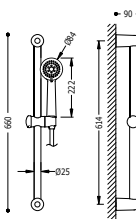

BASIC

Conjunto de barra de ducha

143836