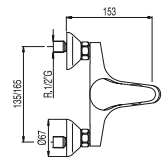

Grifo monomando mural para bañera y ducha

Ducha de mano anticalcárea. Soporte orientable para ducha de mano. Flexo metálico reforzado.

172370