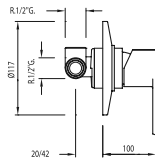

01717002

MONOMANDOS EMPOTRADOS

Grifo monomando empotrado de 1 vía para ducha

Cuerpo empotrado incluido. Con maneta.

01717712

Grifo monomando empotrado de 2 vías para ducha

Cuerpo empotrado incluido. Con maneta. Inversor de 2 vías.