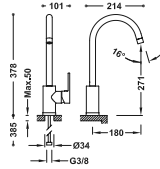

BASIC

21644010