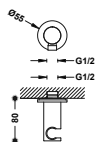

SOPORTES CON TOMA PARED

BASIC

SopORTE fijo con toma de agua para ducha de mano y flexo
Válvula antirretorno.

21518201