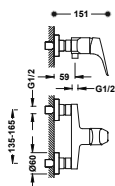

MONOMANDOS DE SUPERFICIE

Grifo monomando mural para ducha

Sin complementos.

29903504

■ 21726701