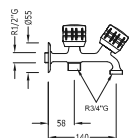

Grifo mural doble de 1 agua para lavadora

Salida 1 y 2: Conexión roscada macho: 3/4".