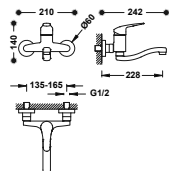

BASIC

21632020