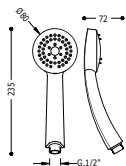

STANDARD

Ducha de mano

Dimensiones: Ø 80 mm. 2 tipos de chorro. Boquillas anticalcáreas.

134627

STANDARD

Ducha de mano

Dimensiones: Ø 80 mm. Boquillas anticalcáreas.

134617