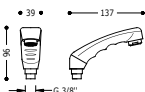

BASIC

Ducha de mano

Dimensiones: Ø 60 mm.

134215011

BASIC

Ducha de mano para grifo de peluquería

9134450

BASIC