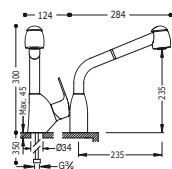

STANDARD

■ 06944401