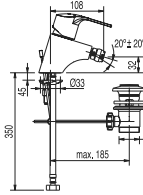

169120DA

Grifo monomando para bidé con desagüe automático

Con maneta. Latiguillos de alimentación flexibles G3/8.