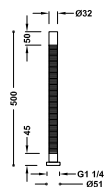

BASIC

Tubo flexible coarrugado para desagüe