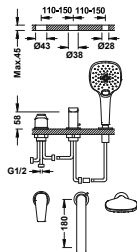

BAÑERAS DE REPISA

Grifo monomando para borde de bañera

- Con maneta. Inversor integrado en el caño de bañera.
- Ducha de mano anticálcarea: 120x120 mm. (3 tipos de chorro).
- Caño de bañera de 180 mm.

21716103