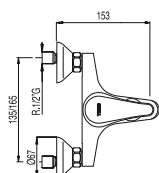

Grifo monomando mural para bañera y ducha

Ducha de mano anticalcárea. Soporte orientable para ducha de mano. Flexo metálico reforzado.

17017002