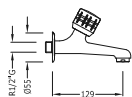

Grifo mural de 1 agua para office o lavadero

Conexión roscada macho de G1/2.