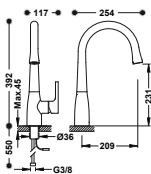

STANDARD

Grifo electrónico para cocina
Accionado mediante sensor de infrarrojos situado detrás de la salida del agua. Con regulador de caudal y temperatura a través de una maneta lateral.

09244601