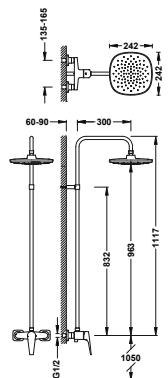

Conjunto de grifo monomando mural de 1 vía para ducha

· Rociador de ducha orientable: 242x242 mm.

29903504

■ 21899501