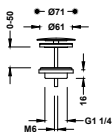

Válvula de desagüe siempre abierto para lavabo sin rebosadero

Sin rebosadero. Tapón: Ø 71 mm.

134215028