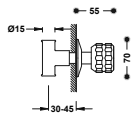

LLAVES DE PASO

Llave de paso empotrada

Conexión soldada hembra: Ø 15 mm.

☼ 22351101F
☼ 22351101C