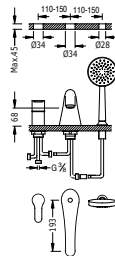

BAÑERAS DE REPISA

Grifo monomando para borde de bañera

- Con maneta. Inversor integrado en el caño de bañera.
- Ducha de mano anticalcárea: Ø 100 mm.
- Caudal: 3 bar - 15 l/m.

117145