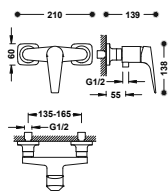

MONOMANDOS DE SUPERFICIE

Grifo monomando mural para ducha

Sin complementos.

29903504

■ 21826701