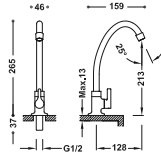

VARIOS

Grifo de 1 agua con maneta lateral para office o lavadero

Con conexión roscada macho de G1/2.

21530601