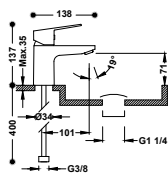

## Grifo monomando para lavabo

Con maneta. Latiguillos de alimentación flexibles G3/8.

21510310