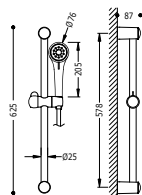

STANDARD

Conjunto de barra de ducha

134923