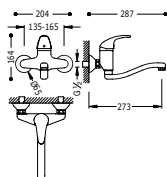

STANDARD

169333

STANDARD

117333

BASIC

172317

**Grifo monomando mural para cocina**  
Con caño inferior. Distancia a pared: 283 mm.

BASIC