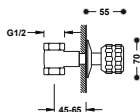

Llave de paso empotrada

Conexión roscada hembra: 1/2".

☼ 22315501F  
☼ 22315501C

Llave de paso empotrada

Conexión soldada hembra: Ø 18 mm.

☼ 22351201F  
☼ 22351201C

Llave de paso empotrada

Conexión soldada hembra: Ø 22 mm.