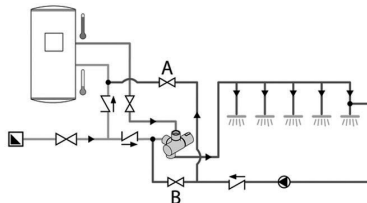

INSTALACIÓN CON RECIRCULACIÓN

- Cuerpo de latón.

- Reduce el consumo de energía y agua en circuitos de recirculación.
- Aumenta el volumen de agua caliente ya que a la salida del calentador añadimos agua fría.
- Seguridad: evita quemaduras causadas por el agua caliente.