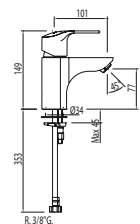

Grifo monomando para lavabo

Con maneta. Latiguillos de alimentación flexibles G3/8.

913429510

06910302