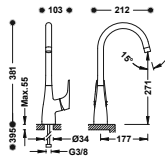

Grifo monomando alto con maneta lateral para lavabo

Latiguillos de alimentación flexibles G3/8.

29903508

21830801

29903509

21830811

29903508

21830803

29903509

21830813

Grifo monomando empotrado para lavabo

Cuerpo empotrado indivisible con amortiguadores. Junta antihumedad. Con maneta. Caño de 180 mm.

29902801

21830001

Grifo monomando empotrado para lavabo

Cuerpo empotrado indivisible con amortiguadores. Junta antihumedad. Con maneta. Caño de 240 mm.

29902801

21830002