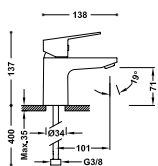

## Grifo monomando para lavabo

Con maneta. Latiguillos de alimentación flexibles G3/8.

21510310