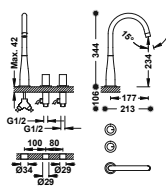

Cuerpo empotrado indivisible con amortiguadores. Junta antihumedad. Con maneta. Caño de 240 mm.

29902801

■ 21830004

**Grifo bimando de repisa para lavabo**

De instalación libre. Con volantes.

29910501

■ 21810501