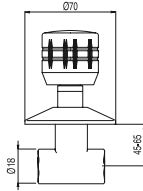

Llave de paso empotrada

Conexión roscada hembra: 1/2".

- ☼ ■ 123155F
- ☼ ■ 123155C

Llave de paso empotrada

Conexión soldada hembra: Ø 15 mm.

- ☼ ■ 123511F
- ☼ ■ 123511C

Llave de paso empotrada

Conexión soldada hembra: Ø 18 mm.