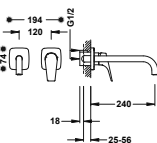

29903504

■ 21720303

**Grifo monomando empotrado para lavabo**  
Cuerpo empotrado indivisible con amortiguadores. Junta antihumedad. Con maneta. Caño de 180 mm.

29902801

■ 21730001

**Grifo monomando empotrado para lavabo**  
Cuerpo empotrado indivisible con amortiguadores. Junta antihumedad. Con maneta. Caño de 240 mm.