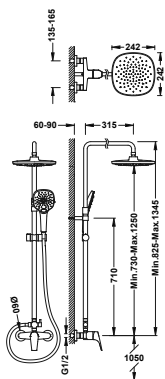

Conjunto de grifo monomando mural de 2 vías para ducha

- Con inversor integrado en la barra de ducha.
- Barra de ducha telescópica.
- Rociador de ducha orientable: 242x242 mm.
- Soporte deslizante y orientable para ducha de mano.
- Ducha de mano anticalcárea 120x120 mm. (3 tipos de chorro).
- Flexo metálico.