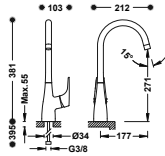

29903508

21830803