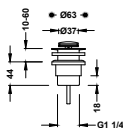

Válvula de desagüe CLICK-CLACK para lavabo sin rebosadero

Sin rebosadero. Función CLICK-CLACK. Tapón: Ø 37 mm.

134215026

BASIC