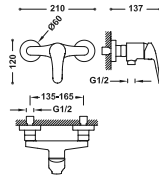

MONOMANDOS DE SUPERFICIE

Grifo monomando mural para ducha

Sin complementos.

21626710