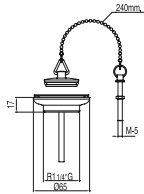

Válvula de desagüe con tapón y cadenilla para lavabo sin rebosadero
Cadenilla de 250 mm.

13474330

BASIC

Conjunto de desagüe con platillo, tapón, cadenilla y tornillo para lavabo, bidé y fregadero

13463910