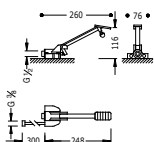

STANDARD

Grifo pedal de 1 agua

Presionando el pedal aumenta progresivamente el caudal.

112360

STANDARD

Grifo monomando de 1 vía empotrado a superficie de fregadero

9134288

134161