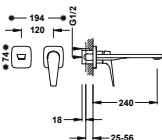

29902801

■ 21830004

Grifo bimando de repisa para lavabo

De instalación libre. Con volantes.