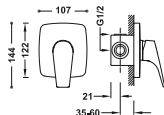

Grifo monomando empotrado de 1 vía RAPID-BOX para ducha

Cuerpo empotrado incluido con amortiguadores. Caja de empotrar de ABS. Junta antihumedad. Con maneta.

■ 21727701