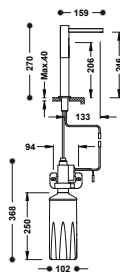

BASIC

Dispensador electrónico alto de jabón para lavabo y cocina

Accionado mediante sensor de infrarrojos. Capacidad del depósito de jabón: 1600 ml.

39274102