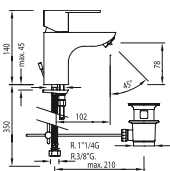

Grifo monomando ecoeficiente para lavabo con desagüe automático

913427010

117104DA