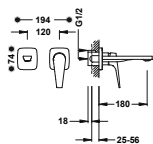

Grifo monomando empotrado para lavabo

Cuerpo empotrado indivisible con amortiguadores. Junta antihumedad. Con maneta. Caño de 180 mm.

29902801

■ 21830003

Grifo monomando empotrado para lavabo

Cuerpo empotrado indivisible con amortiguadores. Junta antihumedad. Con maneta. Caño de 240 mm.