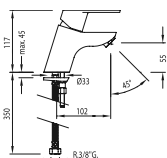

Grifo monomando para lavabo

Con maneta. Latiguillos de alimentación flexibles G3/8.

913429510 IB

139102