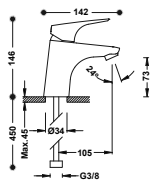

## Grifo monomando para lavabo

Con maneta. Latiguillos de alimentación flexibles G3/8.

29903504

■ 21710303

**Grifo monomando ecoeficiente para lavabo**  
Con maneta. Latiguillos de alimentación flexibles G3/8.