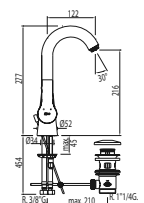

Grifo monomando con maneta lateral y desagüe automático para lavabo

Latiguillos de alimentación flexibles G3/8.

9134288

06930802D