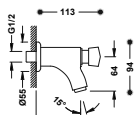

# TEMPORIZADAS - ELECTRÓNICAS

[www.qtr.es/tempo-tres](http://www.qtr.es/tempo-tres)

[www.qtr.es/electronic-tres](http://www.qtr.es/electronic-tres)

GRIFO TEMPORIZADO PARA LAVABO

BASIC

Grifo temporizado mural de 1 agua para lavabo  
Conexión roscada macho de G1/2. Caudal: 12 l/min.