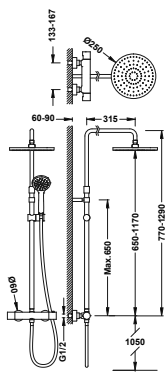

21616409

Conjunto de grifo termostático mural de 2 vías para ducha

- Con inversor integrado en el regulador de caudal.
- Rociador de ducha orientable: Ø 250 mm.
- Soporte deslizante y orientable para ducha de mano.
- Ducha de mano anticalcárea: Ø 100 mm.
- Flexo metálico.

21639301

Conjunto de grifo termostático mural de 2 vías para ducha

- Con inversor integrado en el regulador de caudal.
- Barra de ducha telescópica.
- Rociador de ducha orientable: Ø 250 mm.
- Soporte deslizante y orientable para ducha de mano.
- Ducha de mano anticalcárea: Ø 100 mm.
- Flexo metálico.