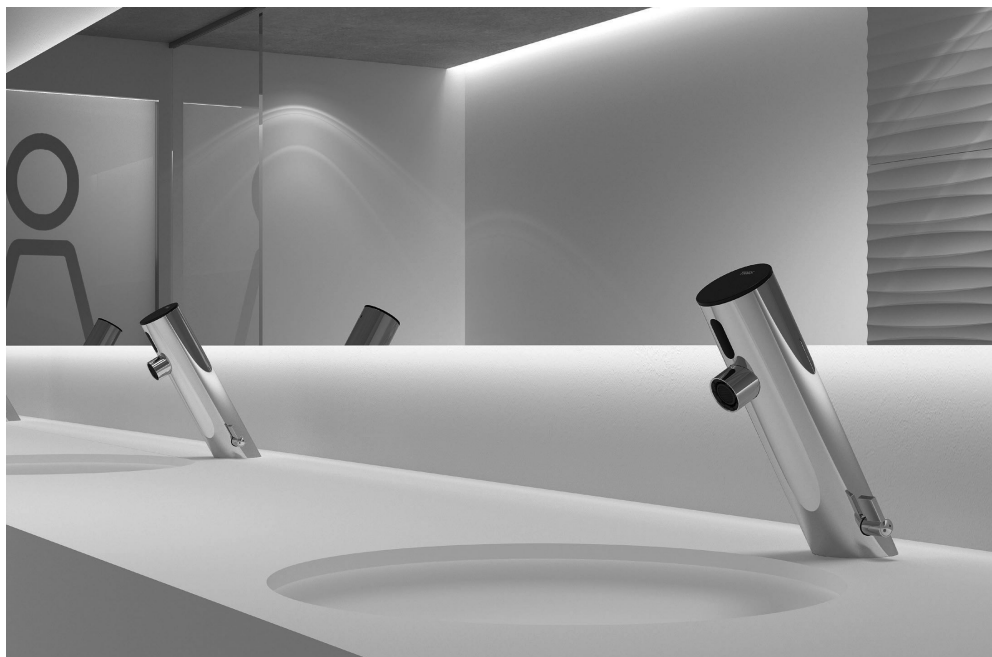

# TEMPORIZADAS - ELECTRÓNICAS

[www.qtr.es/tempo-tres](http://www.qtr.es/tempo-tres)

[www.qtr.es/electronic-tres](http://www.qtr.es/electronic-tres)

GRIFO TEMPORIZADO PARA LAVABO

BASIC

Grifo temporizado mural de 1 agua para lavabo  
Conexión roscada macho de G1/2. Caudal: 12 l/min.