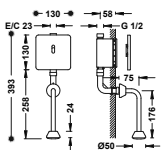

STANDARD

Grifo electrónico empotrado con sensor para urinario
Accionado mediante sensor de infrarrojos. Con un tubo adaptable a urinario. Material: Acero inoxidable.

01220702