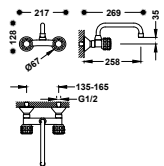

22331401

**BASIC**

**Grifo bimando mural para cocina**  
Con caño superior. Distancia a pared: 258 mm.

■ 123315

**STANDARD**

**Grifo bimando mural para cocina**  
Con caño superior. Distancia a pared: 258 mm.