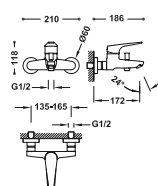

Grifo monomando mural para bañera y ducha

Sin complementos.

29903504

■ 21727010