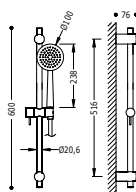

KITS DE DUCHA

BASIC

Conjunto de barra de ducha

06184902