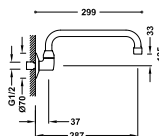

Tipo fundido. Longitud: 255 mm.

134301

STANDARD

Caño giratorio de pared  
Tipo tubo. Longitud: 237 mm.

134302

STANDARD

Caño giratorio de pared  
Tipo tubo. Longitud: 287 mm.

134303