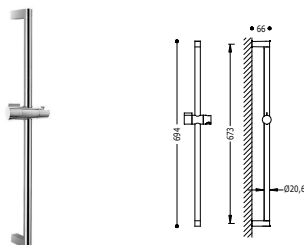

BASIC

Barra deslizante para ducha

Barra de ducha: long. 673 mm y Ø 20,6 mm. Soporte deslizante y orientable para ducha de mano.