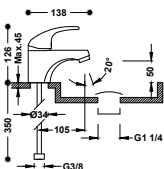

Grifo monomando para lavabo con válvula desagüe click-clack

Con maneta. Latiguillos de alimentación flexibles G3/8.

177103