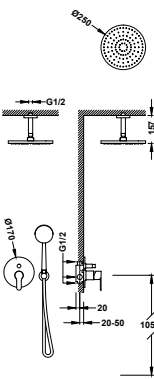

Kit de grifo monomando empotrado de 2 vías para ducha

- Cuerpo empotrado incluido.
- Con maneta. Inversor de 2 vías.
- Brazo a techo con rociador de ducha orientable: $\varnothing$ 250 mm.
- Soporte para ducha de mano con toma de agua a pared.
- Ducha de mano anticalcárea: $\varnothing$ 100 mm.
- Flexo satinado.