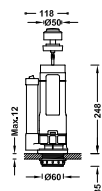

MECANISMO DE DESCARGA

Mecanismo de descarga para cisterna de inodoro