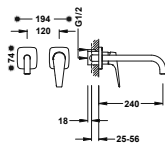

**Grifo monomando empotrado para lavabo**

Cuerpo empotrado indivisible con amortiguadores. Junta antihumedad. Con maneta. Caño de 180 mm.

29902801

21830001

**Grifo monomando empotrado para lavabo**

Cuerpo empotrado indivisible con amortiguadores. Junta antihumedad. Con maneta. Caño de 240 mm.