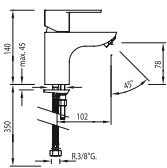

913427010

117104

Grifo monomando ecoeficiente para lavabo

Grifo monomando para lavabo con desagüe automático

Grifo monomando para lavabo