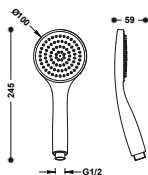

DUCHAS

BASIC

Ducha de mano

29963110