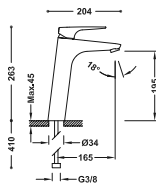

29903504

■ 21820303