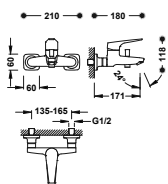

Grifo monomando mural para bañera y ducha

29903504

■ 21817001