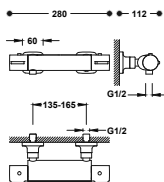

Grifo termostático mural para ducha

21816409