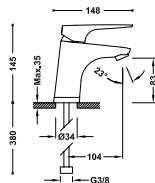

29903501

■ 21810301

Grifo monomando para lavabo

Con maneta. Latiguillos de alimentación flexibles G3/8.