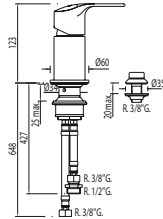

06913001

Grifo monomando para bidé con transferencia a ducha

Con inversor para ducha. Con maneta. Latiguillos de alimentación flexibles G3/8.