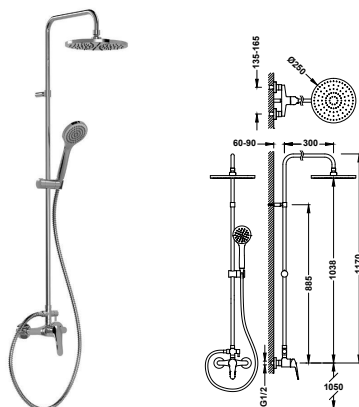

Sin complementos.

21627010

Grifo monomando mural para bañera y ducha

Ducha de mano anticalcárea. Soporte orientable para ducha de mano. Flexo metálico.

21617010

**Conjunto de grifo monomando mural de 1 vía para ducha**

- Rociador de ducha orientable: Ø 250 mm.

■ 21699501

**Conjunto de grifo monomando mural de 2 vías para ducha**

- Con inversor integrado en la barra de ducha.
- Rociador de ducha orientable: Ø 250 mm.
- Soporte deslizante y orientable para ducha de mano.
- Ducha de mano anticalcárea.
- Flexo metálico.

■ 21619110

**Conjunto de grifo monomando mural de 2 vías para ducha**

- Con inversor integrado en la barra de ducha.
- Rociador de ducha orientable: Ø 250 mm.
- Barra de ducha telescópica.
- Soporte deslizante y orientable para ducha de mano.
- Ducha de mano anticalcárea.
- Flexo metálico.