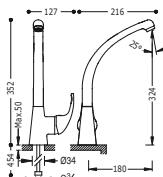

BASIC

172447