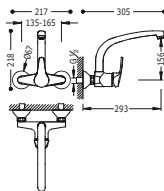

BASIC

17033202