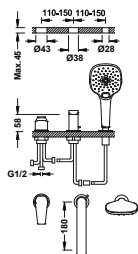

29903504

21716103

Grifo monomando para borde de bañera

- Con maneta. Inversor integrado en el caño de bañera.
- Ducha de mano anticalcárea: 120x120 mm. (3 tipos de chorro).
- Caño de bañera de 230 mm.