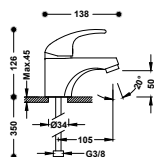

Grifo monomando para lavabo

Con maneta. Latiguillos de alimentación flexibles G3/8.

172103