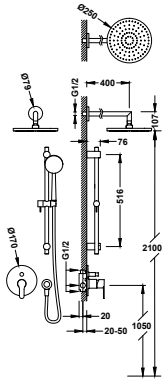

Kit de grifo monomando empotrado de 2 vías para ducha

- Cuerpo empotrado incluido.
- Con maneta. Inversor de 2 vías.
- Brazo a pared con rociador de ducha orientable: Ø 250 mm.
- Barra deslizante para ducha de mano: long: 516 mm.
- Soporte deslizante y orientable para ducha de mano.
- Codo con toma de agua a pared para flexo.
- Ducha de mano anticalcárea: Ø 100 mm.
- Flexo satinado.

117980