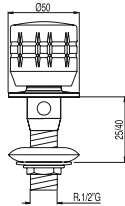

123105

Grifo lateral sin caño para lavabo

- ☼ ■ 123510F
- ☼ ■ 123510C

**BIDÉ**

Grifo bimando para bidé  
Latiguillos de alimentación flexibles G3/8.

- 123120

Grifo lateral sin caño para bidé  
Conexión roscada macho de G1/2.