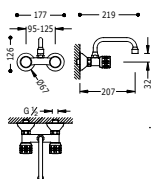

BASIC

■ 123214