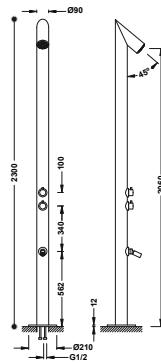

STANDARD

Columna de ducha para jardín o piscina de acero inoxidable 316

- Fabricada en acero inoxidable 316.
- Con tratamiento para exteriores que impide su deterioro.
- Con tomas de agua a suelo.
- Rociador con sistema anticalcáreo.
- Grifo lavapiés con rótula orientable.
- Dispone de un mando para regular el caudal de ambas salidas y otro para controlar la temperatura.

INOX 13499501