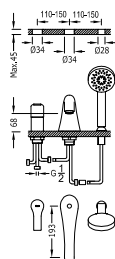

BAÑERAS DE REPISA

Grifo monomando para borde de bañera

- Con maneta. Inversor integrado en el caño de bañera.
- Ducha de mano anticalcárea: Ø 110 mm. (5 tipos de chorro).
- Caudal: 3 bar - 15 l/m.