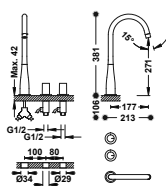

29910501

■ 21810502