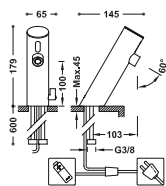

BASIC

Grifo electrónico con sistema premezclador para lavabo

39210301