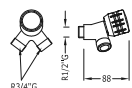

Grifo mural de 1 agua con 2 salidas

Salida 1 y 2: Conexión roscada macho: 3/4".