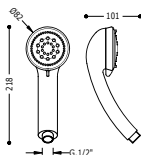

BASIC

Ducha de mano

Dimensiones: Ø 82 mm. 3 tipos de chorro. Boquillas anticalcáreas.

134823