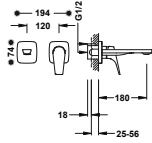

Grifo monomando empotrado para lavabo

Cuerpo empotrado indivisible con amortiguadores. Junta antihumedad. Con maneta. Caño de 180 mm.

29902801

21730003