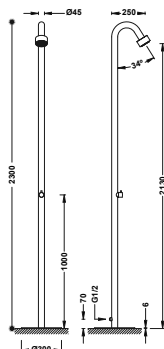

STANDARD

Columna de ducha para jardín o piscina de acero inoxidable 316 con toma para manguera

INOX 13499503