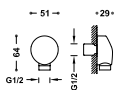

CODO ADAPTADOR

BASIC

Codo con toma pared para flexo
Con toma de agua a pared G1/2".