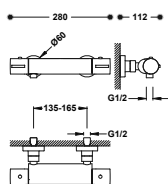

Grifo termostático mural para ducha

21716409