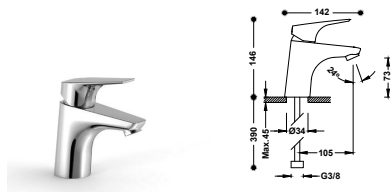

LAVABOS

Grifo monomando para lavabo

Con maneta. Latiguillos de alimentación flexibles G3/8.