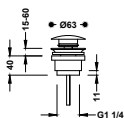

Válvula de desagüe CLICK-CLACK SIMPLE-RAPID para lavabo

Apto para lavamanos con y sin rebosadero. Función CLICK-CLACK.
Tapón: Ø 63 mm. SIMPLE-RAPID fácil instalación.

134215021