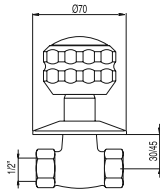

Llave de paso empotrada

Conexión roscada hembra: 1/2".

- ☼ ■ 13315510F
- ☼ ■ 13315510C