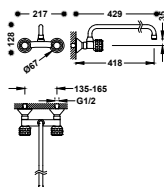

■ 22333001

**BASIC**

**Grifo bimando mural para cocina**  
Con caño superior. Distancia a pared: 418 mm.

■ 123360

**STANDARD**

**Grifo bimando mural para cocina**  
Con caño superior. Distancia a pared: 418 mm.