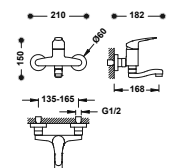

**Grifo monomando mural para cocina**  
Con caño inferior. Distancia a pared: 233 mm.

17041802

**BASIC**

**Grifo monomando mural para cocina**  
Con caño inferior. Distancia a pared: 203 mm.

07032003

**BASIC**