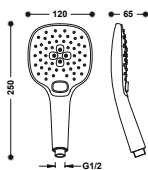

STANDARD

Ducha de mano

Dimensiones: 120x120 mm. 3 tipos de chorro. Boquillas anticalcáreas.

29963111