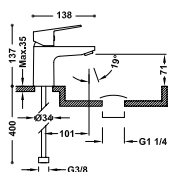

Grifo monomando ecoeficiente para lavabo con válvula desagüe click-clack

Con maneta. Latiguillos de alimentación flexibles G3/8.

21510410D