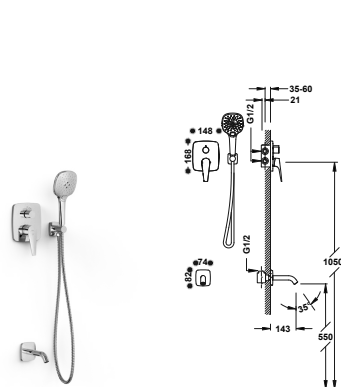

Kit de grifo monomando empotrado de 2 vías RAPID-BOX para bañera y ducha

- Cuerpo empotrado incluido.
- Con maneta. Distribuidor de 2 vías.
- Caño fijo de pared.
- Soporte para ducha de mano con toma de agua a pared.
- Ducha de mano anticalcárea 120x120 mm. (3 tipos de chorro).
- Flexo metálico.

21828006