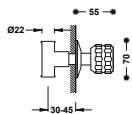

Llave de paso empotrada

Conexión roscada hembra: 1/2".

☼ 22315501F  
☼ 22315501C

Llave de paso empotrada

Conexión soldada hembra: Ø 18 mm.

☼ 22351201F  
☼ 22351201C

Llave de paso empotrada

Conexión soldada hembra: Ø 22 mm.