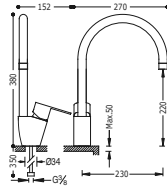

STANDARD

Grifo monomando para cocina
Con latiguillos de alimentación flexibles G3/8.

913429510

117440