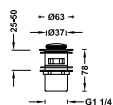

VÁLVULA LAVABO CON REBOSADERO

BASIC