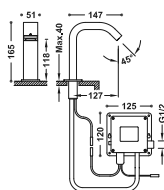

STANDARD

Grifo electrónico de 1 agua para lavabo

Accionado mediante sensor de infrarrojos.

39210303