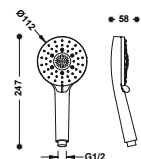

STANDARD

Ducha de mano

Dimensiones: Ø 112 mm. 5 tipos de chorro. Boquillas anticalcáreas autolimpiables.

29963115