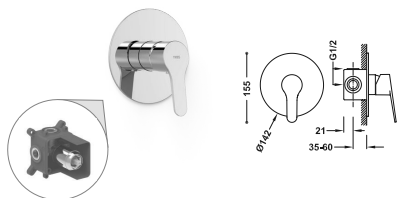

Grifo monomando empotrado de 1 vía RAPID-BOX para ducha

Cuerpo empotrado incluido con amortiguadores. Caja de empotrar de ABS. Junta antihumedad. Con maneta.