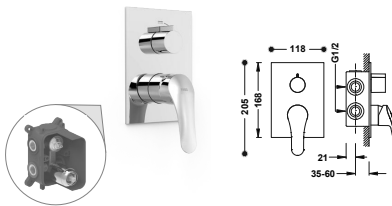

Grifo monomando empotrado de 2 vías RAPID-BOX para ducha

21628001