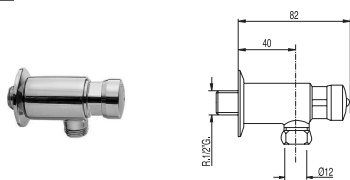

BASIC

Grifo temporizado mural de 1 agua para urinario

Conexión roscada macho de G1/2. Caudal: 16 l/min.