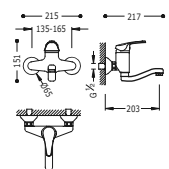

BASIC

07032003