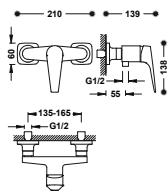

Grifo monomando mural para ducha

29903504

■ 21816701