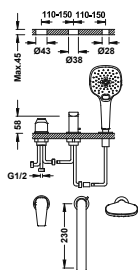

21828006

29903504

21716103

**Grifo monomando para borde de bañera**

- Con maneta. Inversor integrado en el caño de bañera.
- Ducha de mano anticalcárea: 120x120 mm. (3 tipos de chorro).
- Caño de bañera de 230 mm.