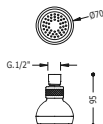

BASIC

Rociador de ducha
Rótula orientable. Dimensiones: Ø 70 mm. Boquillas anticalcáreas.

913480810