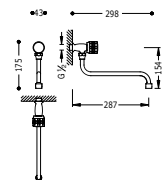

BASIC

123505