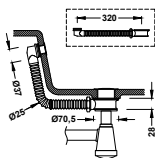

BASIC

Tubo rebosadero para lavabo

Con rebosadero. Tubo flexible: 320 mm.

134215009