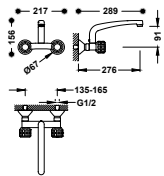

22341601

BASIC

Grifo bimando mural para cocina

Con caño superior. Distancia a pared: 276 mm.

123317

STANDARD

Grifo bimando mural para cocina

Con caño superior. Distancia a pared: 276 mm.