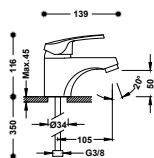

Grifo monomando ecoeficiente para lavabo

Con maneta. Latiguillos de alimentación flexibles G3/8.