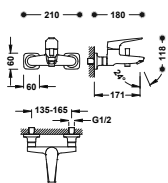

Grifo monomando mural para bañera y ducha

Sin complementos.

29903504

■ 21827001