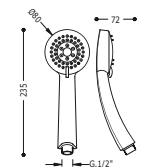

STANDARD

Ducha de mano

Dimensiones: Ø 80 mm. 2 tipos de chorro. Boquillas anticalcáreas.

134627