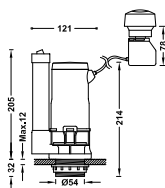

Mecanismo de descarga para cisterna de inodoro

- Doble descarga.
- Accionamiento superior o lateral.
- Mecanismo universal con doble pulsador.
- Botón de descarga total y botón de descarga parcial.
- Ajuste de la altura del rebosadero.
- Con junta de silicona.