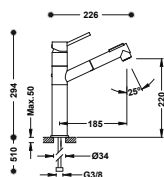

STANDARD

■ 03043401