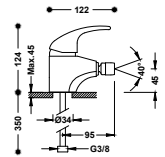

BIDÉ

Grifo monomando para bidé

172120