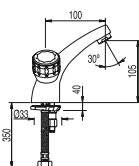

Grifo bimando para lavabo
Latiguillos de alimentación flexibles G3/8.