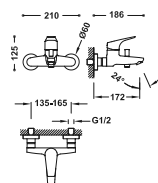

Grifo monomando mural para bañera y ducha

Sin complementos.

29903504

■ 21727001