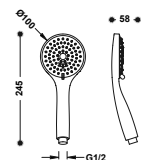

BASIC

Ducha de mano

Dimensiones: Ø 100 mm. 3 tipos de chorro. Boquillas anticalcáreas.

29963114