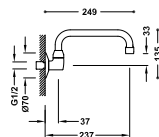

STANDARD

Caño giratorio de pared
Tipo tubo. Longitud: 237 mm.

134302