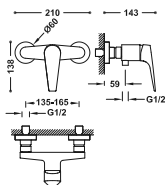

Grifo monomando mural para ducha

Sin complementos.

29903504

■ 21726710