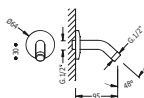

134808

**BASIC**

**Rociador de ducha**  
Rótula orientable. Dimensiones: Ø 70 mm. Boquillas anticalcáreas.

913480810

**BASIC**

**Brazo a pared para rociador de ducha**  
Para rociador de ducha. Longitud: 95 mm.