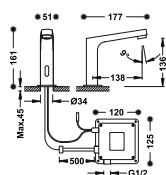

BASIC

Kit de grifo electrónico de 1 agua para lavabo

39210397