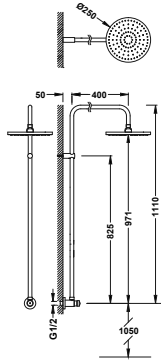

BASIC

Conjunto de grifo temporizado mural de 1 agua para jardín o piscina

· Rociador de ducha orientable: Ø 250 mm.

01299601