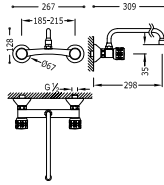

BASIC

Grifo bimando mural para cocina

Con caño superior. Excentricidad especial. Distancia a pared: 298 mm.

123416