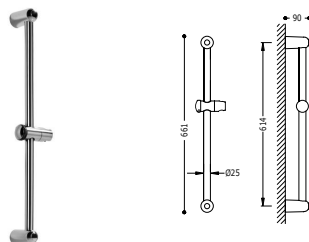

BASIC

Barra deslizante para ducha

Barra de ducha: long. 614 mm y Ø 25 mm. Soporte deslizante y orientable para ducha de mano.