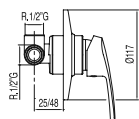

MONOMANDOS EMPOTRADOS

Grifo monomando empotrado de 1 vía para ducha

Cuerpo empotrado incluido. Con maneta.

0701770212