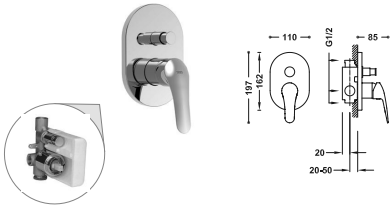

Grifo monomando empotrado de 2 vías para ducha

Cuerpo empotrado incluido. Con maneta. Inversor de 2 vías.

21618001