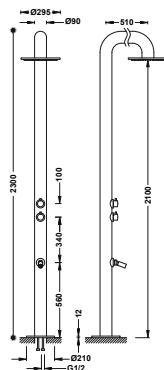

STANDARD

Columna de ducha para jardín o piscina de acero inoxidable 316

- Fabricada en acero inoxidable 316.
- Con tratamiento para exteriores que impide su deterioro.
- Con tomas de agua a suelo.
- Rociador de ducha fija Ø 295 mm. con sistema anticalcáreo.
- Grifo lavapiés con rótula orientable.
- Dispone de un mando para regular el caudal de ambas salidas y otro para controlar la temperatura.

INOX 13499504

BASIC

Grifo mural de 1 agua para jardín con aireador.

03450101