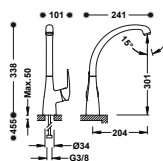

BASIC

21644720