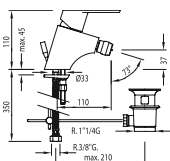

Grifo monomando para bidé con desagüe automático

Con maneta. Latiguillos de alimentación flexibles G3/8.

9134290 IA

139120DA