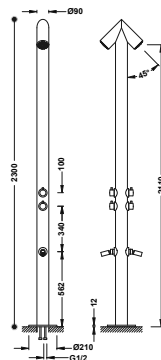

STANDARD

Columna con doble ducha para jardín o piscina de acero inoxidable 316

- Fabricada en acero inoxidable 316.
- Con tratamiento para exteriores que impide su deterioro.
- Con tomas de agua a suelo.
- Dos rociadores con sistema anticalcáreo.
- Dos grifos lavapiés con rótula orientable.
- Cada rociador dispone de un mando para regular el caudal de ambas salidas y otro para controlar la temperatura.

INOX 13499502