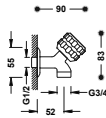

Conexión roscada macho de G1/2.

- ☼ ■ 22350001F
- ☼ ■ 22350001C