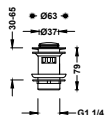

Válvula de desagüe CLICK-CLACK para lavabo con rebosadero

Con rebosadero. Función CLICK-CLACK. Tapón: Ø 37 mm.

134215002

BASIC