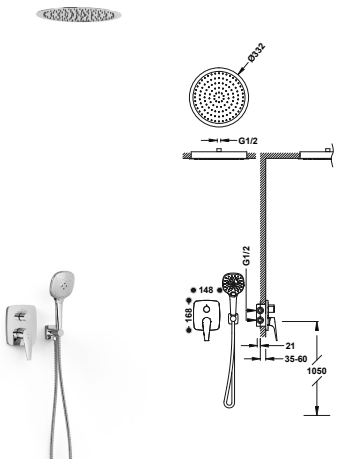

- Cuerpo empotrado incluido.
- Con maneta. Distribuidor de 2 vías.
- Brazo a pared con rociador de ducha orientable: 242x242 mm.
- Soporte para ducha de mano con toma de agua a pared.
- Ducha de mano anticalcárea 120x120 mm. (3 tipos de chorro).
- Flexo metálico.

■ 21828004

**Kit de grifo monomando empotrado de 2 vías RAPID-BOX para ducha**

- Cuerpo empotrado incluido.
- Con maneta. Distribuidor de 2 vías.
- Brazo a techo con rociador de ducha orientable: 242x242 mm.
- Soporte para ducha de mano con toma de agua a pared.
- Ducha de mano anticalcárea 120x120 mm. (3 tipos de chorro).
- Flexo metálico.

21828003

**Kit de grifo monomando empotrado de 2 vías RAPID-BOX para ducha**

- Cuerpo empotrado incluido.
- Con maneta. Distribuidor de 2 vías.
- Rociador empotrado a techo de latón; Ø 330 mm.
- Soporte para ducha de mano con toma de agua a pared.
- Ducha de mano anticalcárea 120x120 mm. (3 tipos de chorro).
- Flexo metálico.