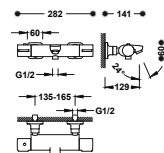

Grifo termostático mural para bañera y ducha

Sin complementos. Inversor integrado en el regulador de caudal.

21817401