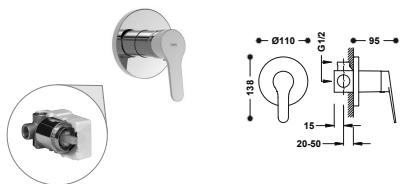

MONOMANDOS EMPOTRADOS

Grifo monomando empotrado de 1 vía para ducha

Cuerpo empotrado incluido. Con maneta.