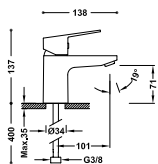

Grifo monomando para lavabo

Con maneta. Latiguillos de alimentación flexibles G3/8.

21510303