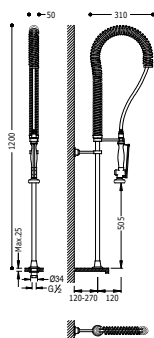

STANDARD

Ducha extraíble para cocina industrial con toma de agua a superficie de fregadero

Sin complementos. A completar con un grifo de pedal o grifo monomando empotrado.

130481