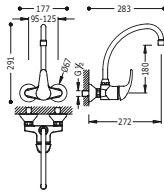

BASIC

172218