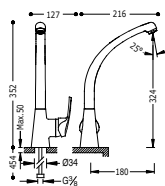

BASIC

Grifo monomando para cocina
Con latiguillos de alimentación flexibles G3/8.

17044702