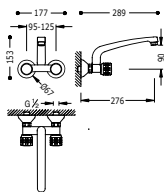

BASIC

Grifo bimando mural para cocina

Con caño superior. Excentricidad especial. Distancia a pared: 276 mm.

123217