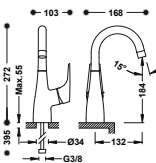

29903509

■ 21830812