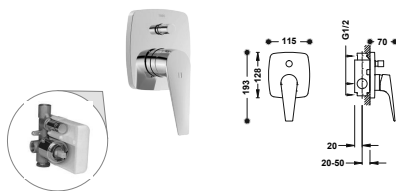

Grifo monomando empotrado de 2 vías para ducha

Cuerpo empotrado incluido. Con maneta. Inversor de 2 vías.