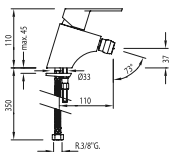

BIDÉ

Grifo monomando para bidé

9134290 IA

139120