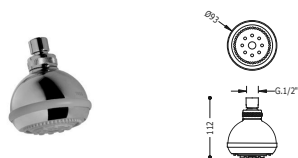

BASIC

Rociador de ducha

Rótula orientable. Dimensiones: Ø 93 mm. 3 tipos de chorro.