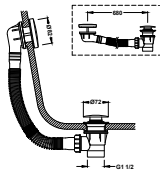

DESAGÜES

BASIC

Válvula de desagüe automático CLICK-CLACK con rebosadero para bañera
Función CLICK-CLACK. Tapón: Ø 72 mm. Tubo flexible: máx. 680 mm.

134215022

BASIC