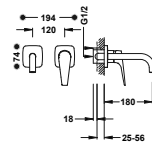

**Grifo monomando empotrado para lavabo**

Cuerpo empotrado indivisible con amortiguadores. Junta antihumedad. Con maneta. Caño de 180 mm.

29902801

21830001

**Grifo monomando empotrado para lavabo**

Cuerpo empotrado indivisible con amortiguadores. Junta antihumedad. Con maneta. Caño de 240 mm.