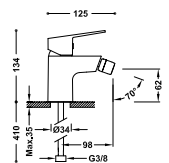

BIDÉ

Grifo monomando para bidé

21512010