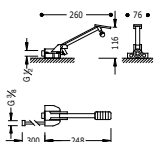

130481

STANDARD

Caño giratorio para grifo de pedal

Con enlace.

112441

STANDARD

Grifo pedal con mezclador de 2 aguas

Presionando el pedal aumenta progresivamente la temperatura del agua, siempre con un caudal constante.