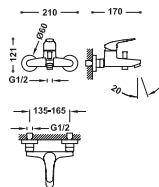

Grifo monomando mural para bañera y ducha

Ducha de mano anticalcárea. Soporte orientable para ducha de mano. Flexo metálico.

21617010