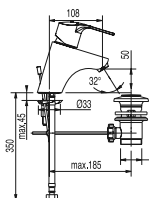

Grifo monomando para lavabo con desagüe automático

Con maneta. Latiguillos de alimentación flexibles G3/8.

913429510 IA

169103DA