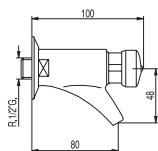

21210001

BASIC

Grifo temporizado mural de 1 agua para lavabo
Conexión roscada macho de G1/2. Cierre automático: 15 seg.
Caudal: 6,5 l/min.