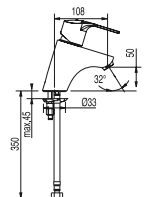

Grifo monomando ecoeficiente para lavabo

Con maneta. Latiguillos de alimentación flexibles G3/8.

913427010

169104