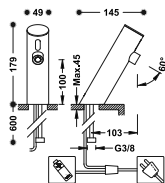

GRIFO ELECTRÓNICO PARA LAVABO

BASIC

Grifo electrónico de 1 agua para lavabo