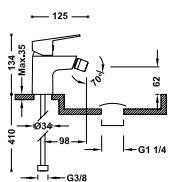

Grifo monomando para bidé con válvula desagüe click-clack

21512010D