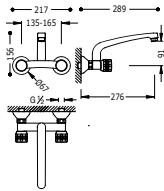

BASIC

Grifo bimando mural para cocina

Con caño superior. Distancia a pared: 276 mm.

123317