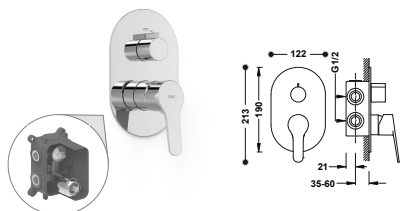

Grifo monomando empotrado de 2 vías RAPID-BOX para ducha