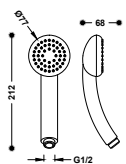

BASIC

Ducha de mano

Dimensiones: Ø 82 mm. 3 tipos de chorro. Boquillas anticalcáreas.

134823

BASIC

Ducha de mano

Dimensiones: Ø 77 mm. Boquillas anticalcáreas.

134215010