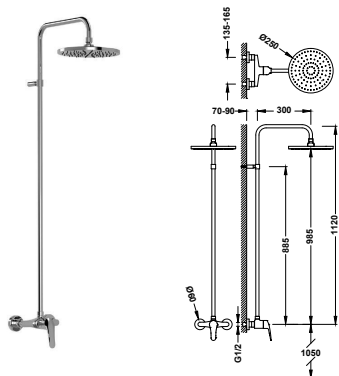

- Rociador de ducha orientable: Ø 250 mm.

■ 21699501

**Conjunto de grifo monomando mural de 2 vías para ducha**

- Con inversor integrado en la barra de ducha.
- Rociador de ducha orientable: Ø 250 mm.
- Soporte deslizante y orientable para ducha de mano.
- Ducha de mano anticalcárea.
- Flexo metálico.