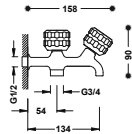

Salida 1: Conexión roscada macho: 3/4". Salida 2: a fregadero.

- 22351501