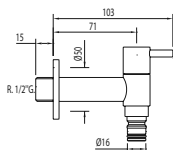

BASIC

Grifo mural de 1 agua con conexión rápida a manguera

03450102