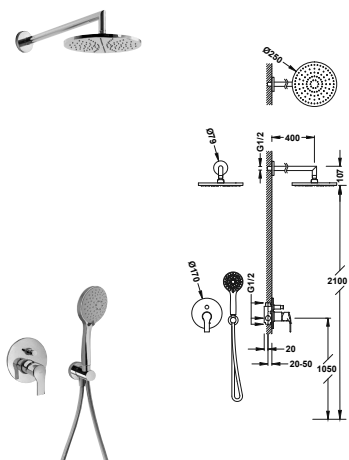

### Kit de grifo monomando empotrado de 1 vía para ducha

- Cuerpo empotrado incluido.
- Con maneta.
- Brazo a pared con rociador de ducha orientable: Ø 250 mm.

9134290

169377

### Kit de grifo monomando empotrado de 2 vías para ducha

- Cuerpo empotrado incluido.
- Con maneta. Inversor de 2 vías.
- Brazo a techo con rociador de ducha orientable: Ø 250 mm.
- Soporte para ducha de mano con toma de agua a pared.
- Ducha de mano anticalcárea: Ø 110 mm. (5 tipos de chorro).
- Flexo satinado.