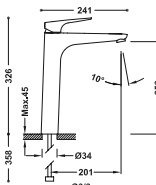

29903508

■ 21880301