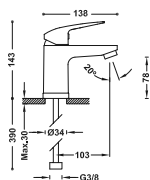

### Grifo monomando para lavabo

Con maneta. Latiguillos de alimentación flexibles G3/8.

21610310