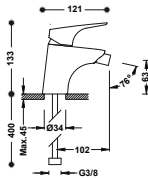

BIDÉ

Grifo monomando para bidé

29903504

21712001