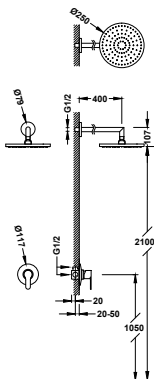

Kit de grifo monomando empotrado de 1 vía para ducha

- Cuerpo empotrado incluido.
- Con maneta.
- Brazo a pared con rociador de ducha orientable: $\varnothing$ 250 mm.