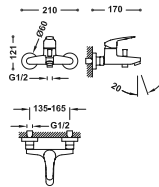

Grifo monomando mural para bañera y ducha

Sin complementos.

21627010