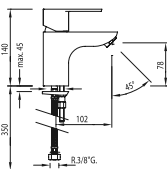

913429510 IB

117103