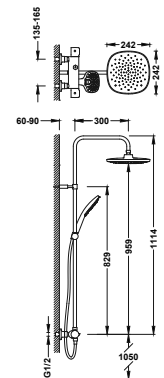

Conjunto de grifo termostático mural de 2 vías para ducha

- Con inversor integrado en el regulador de caudal.
- Rociador de ducha orientable: 242x242 mm.
- Soporte deslizante y orientable para ducha de mano.
- Ducha de mano anticalcárea 120x120 mm. (3 tipos de chorro).
- Flexo metálico.

21839301