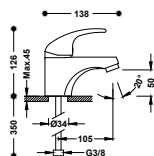

Grifo monomando ecoeficiente para lavabo

Con maneta. Latiguillos de alimentación flexibles G3/8.

172104