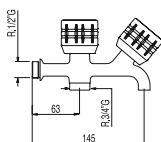

Grifo mural doble de 1 agua para lavadora

Salida 1: Conexión roscada macho: 3/4". Salida 2: a lavadero.