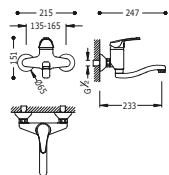

172318

**Grifo monomando mural para cocina**  
Con caño inferior. Distancia a pared: 273 mm.

**BASIC**

**Grifo monomando mural para cocina**  
Con caño inferior. Distancia a pared: 273 mm.

17032002

**BASIC**