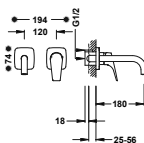

29902801

■ 21730001