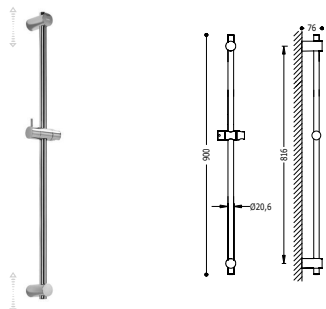

STANDARD

Barra deslizante para ducha