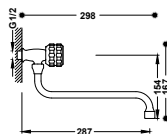

9134284

22330601

**BASIC**

**Grifo empotrado de 1 agua para office o lavadero**  
Con caño inferior. Distancia a pared: 287 mm.

123505

**STANDARD**

**Grifo empotrado de 1 agua para office o lavadero**  
Con caño inferior. Distancia a pared: 287 mm.