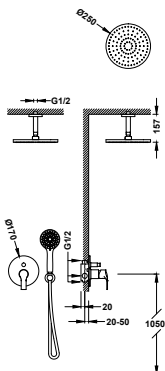

Kit de grifo monomando empotrado de 2 vías para ducha

- Cuerpo empotrado incluido.
- Con maneta. Inversor de 2 vías.
- Brazo a techo con rociador de ducha orientable: Ø 250 mm.
- Soporte para ducha de mano con toma de agua a pared.
- Ducha de mano anticalcárea: Ø 110 mm. (5 tipos de chorro).
- Flexo satinado.