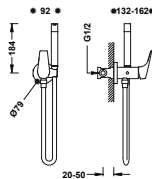

Grifo monomando empotrado con ducha para inodoro

Ducha de mano de latón con racor limitador a 5 l/min. y sistema antigoteo. Soporte fijo para la ducha de mano instalable a derecha o izquierda. Flexo satinado.

9134591

21712301