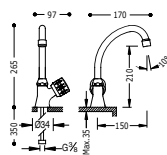

22321701

**VIARIOS**

**BASIC**

**Grifo de 1 agua con maneta lateral para office o lavadero**  
Con latiguillo de alimentación flexible G3/8.

123306

**STANDARD**

**Grifo de 1 agua con maneta lateral para office o lavadero**  
Con latiguillo de alimentación flexible G3/8.