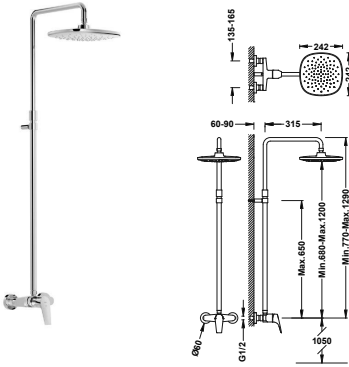

Conjunto de grifo monomando mural de 1 vía para ducha

- Rociador de ducha orientable: 242x242 mm.
- Barra de ducha telescópica.