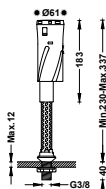

WC SYSTEM

www.qtrr.es/wc-system

MECANISMO DE LLENADO

Mecanismo de llenado para cisterna de inodoro

- Monobloc de llenado inferior.
- Entrada de agua G3/8 con racord de latón.
- Con ajuste de nivel de agua fácil y rápido.
- Con filtro de fácil acceso.
- Extra silencioso. Solo 16 db.
- Llenado rápido: 5,2 L (5 bars)
- Regulación superior.

25477001

Mecanismo de llenado para cisterna de inodoro

- De llenado inferior o lateral.
- Entrada de agua lateral o inferior intercambiando el racord de latón.
- Entrada de agua G3/8 racord de latón.
- Filtro en la entrada de agua.
- Con ajuste de nivel de agua fácil y rápido.
- Regulación superior.

25477007