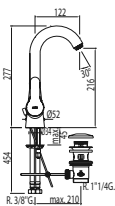

Grifo monomando con maneta lateral y desagüe automático para lavabo

Latiguillos de alimentación flexibles G3/8.

9134288

01730802D