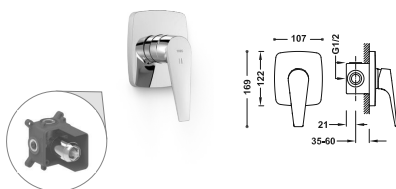

Grifo monomando empotrado de 1 vía RAPID-BOX para ducha

Cuerpo empotrado incluido con amortiguadores. Caja de empotrar de ABS. Junta antihumedad. Con maneta.