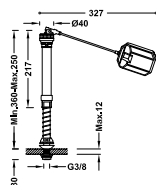

Mecanismo de llenado para cisterna de inodoro

- De llenado inferior.
- Sujeción de la boya con varilla de latón.
- Entrada de agua G3/8 racord de latón.
- Filtro en la entrada de agua.
- Con ajuste de nivel de agua.