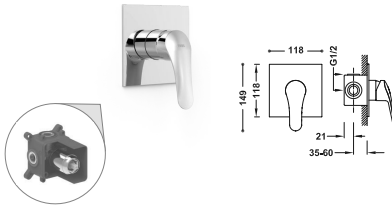

Grifo monomando empotrado de 1 vía RAPID-BOX para ducha

Cuerpo empotrado incluido con amortiguadores. Caja de empotrar de ABS. Junta antihumedad. Con maneta.

21627701