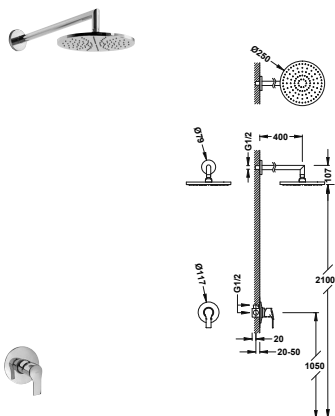

Kit de grifo monomando empotrado de 1 vía para ducha

- Cuerpo empotrado incluido.
- Con maneta.
- Brazo a pared con rociador de ducha orientable: Ø 250 mm.