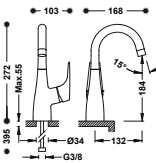

29903508

■ 21830802