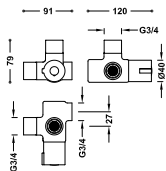

VÁLVULA TERMOSTÁTICA PARA EL CALENTADOR

Válvula termostática para el calentador

- Filtros en las entradas de agua.
- Con válvulas antirretorno en las entradas de agua.
- Ideal para espacios públicos donde queremos temperatura constante.

20725001

INSTALACIÓN NORMAL

INSTALACIÓN CON RECIRCULACIÓN

- Cuerpo de latón.

- Reduce el consumo de energía y agua en circuitos de recirculación.
- Aumenta el volumen de agua caliente ya que a la salida del calentador añadimos agua fría.
- Seguridad: evita quemaduras causadas por el agua caliente.