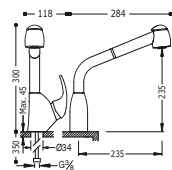

COCINA EXTRAÍBLE

BASIC

Grifo monomando con caño extraíble con 2 tipos de chorro para cocina

■ 03044401