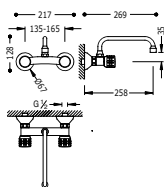

BASIC

Grifo bimando mural para cocina
Con caño superior. Distancia a pared: 258 mm.

■ 123315