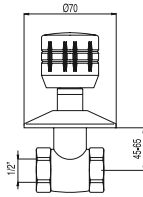

Llave de paso empotrada

Conexión roscada hembra: 1/2".

- ☼ ■ 123155F
- ☼ ■ 123155C

Llave de paso empotrada

Conexión soldada hembra: Ø 15 mm.

- ☼ ■ 123511F
- ☼ ■ 123511C

Llave de paso empotrada

Conexión soldada hembra: Ø 18 mm.