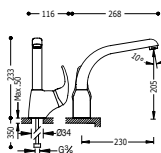

BASIC

Grifo monomando para cocina
Con latiguillos de alimentación flexibles G3/8.

172440
472440