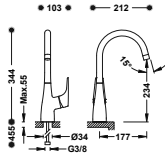

29903508

■ 21880301

29903508

■ 21830802

29903509

■ 21830812

**Grifo monomando alto con maneta lateral para lavabo**

Latiguillos de alimentación flexibles G3/8.