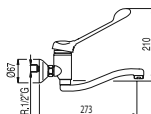

BASIC

17231811