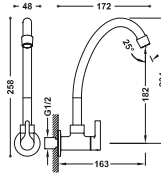

Grifo mural de 1 agua para office o lavadero

Con conexión roscada macho de G1/2.

21550601