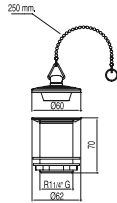

Válvula de desagüe con tapón y cadenilla para lavabo con rebosadero
Cadenilla de 250 mm.

13474320

BASIC