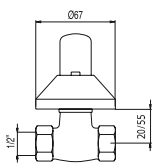

Llave de paso empotrada con regulación oculta
Conexión roscada hembra: 1/2".

133516