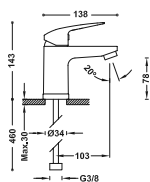

Grifo monomando ecoeficiente para lavabo

Con maneta. Latiguillos de alimentación flexibles G3/8.

21610410