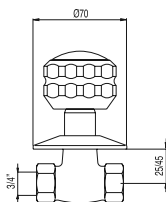

- ☼ ■ 123512F
- ☼ ■ 123512C

Llave de paso empotrada

Conexión soldada hembra: Ø 22 mm.

- ☼ ■ 123513F
- ☼ ■ 123513C

Llave de paso empotrada

Conexión roscada hembra: 1/2".

- ☼ ■ 13315510F
- ☼ ■ 13315510C

Llave de paso empotrada