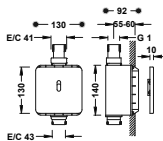

112207

STANDARD

**Grifo electrónico empotrado con sensor para urinario**  
 Accionado mediante sensor de infrarrojos. Con un tubo adaptable a urinario. Material: Acero inoxidable.

01220702

STANDARD

**Grifo electrónico empotrado con sensor para WC**  
 Accionado mediante sensor de infrarrojos. Material: Acero inoxidable.