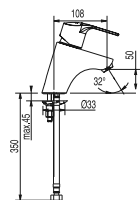

Grifo monomando para lavabo

Con maneta. Latiguillos de alimentación flexibles G3/8.

913429510 IA

169103