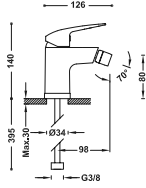

BIDÉ

Grifo monomando para bidé

21612010