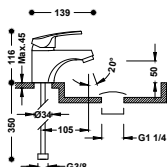

Grifo monomando para lavabo con válvula desagüe click-clack

Con maneta. Latiguillos de alimentación flexibles G3/8.