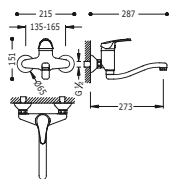

BASIC

Grifo monomando mural para cocina
Con caño inferior. Distancia a pared: 273 mm.

17032002