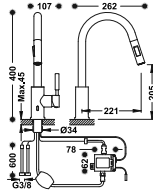

COCINA ELECTRÓNICA

STANDARD

Grifo electrónico con caño extraíble y 2 tipos de chorro para cocina

Accionado mediante sensor de infrarrojos. Con regulador de caudal y temperatura a través de una maneta lateral. Material: Acero inoxidable.

09244501AC