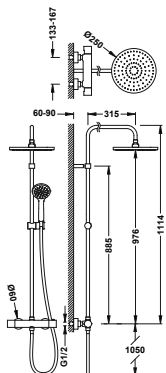

21616409

Conjunto de grifo termostático mural de 2 vías para ducha

- Con inversor integrado en el regulador de caudal.
- Rociador de ducha orientable: Ø 250 mm.
- Soporte deslizante y orientable para ducha de mano.
- Ducha de mano anticalcárea: Ø 100 mm.
- Flexo metálico.