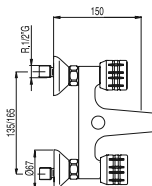

Grifo lateral sin caño para lavabo

- ☼ ■ 123510F
- ☼ ■ 123510C

BIDÉ

- 123120

Grifo lateral sin caño para bidé
Conexión roscada macho de G1/2.

- ☼ ■ 123125F
- ☼ ■ 123125C

BIMANDO DE SUPERFICIE

- 123167

- 123170