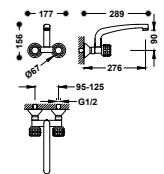

STANDARD

Grifo bimando mural para cocina

Con caño superior. Excentricidad especial. Distancia a pared: 276 mm.

22321701