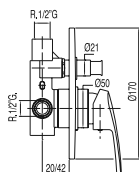

Grifo monomando empotrado de 2 vías para ducha

Cuerpo empotrado incluido. Con maneta. Inversor de 2 vías.

0701800212