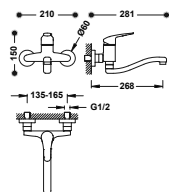

BASIC

21632030