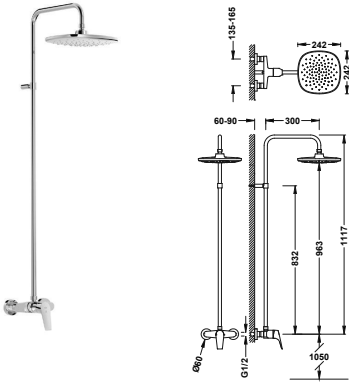

Conjunto de grifo monomando mural de 1 vía para ducha

- Rociador de ducha orientable: 242x242 mm.