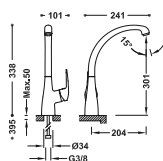

Grifo monomando para cocina
Con latiguillos de alimentación flexibles G3/8.

21644710