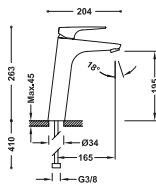

29903501

■ 21820301