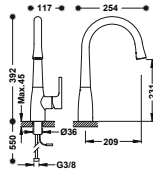

STANDARD

Grifo electrónico para cocina

Accionado mediante sensor de infrarrojos situado detrás de la salida del agua. Con regulador de caudal y temperatura a través de una maneta lateral.

09244601