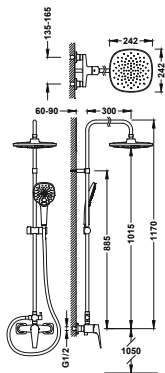

21819101

Conjunto de grifo monomando mural de 2 vías para ducha

- Con inversor integrado en la barra de ducha.
- Rociador de ducha orientable: 242x242 mm.
- Soporte deslizante y orientable para ducha de mano.
- Ducha de mano anticalcárea 120x120 mm. (3 tipos de chorro).
- Flexo metálico.