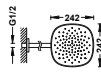

Grifo monomando empotrado de 1 vía RAPID-BOX para ducha

Cuerpo empotrado incluido con amortiguadores. Caja de empotrar de ABS. Junta antihumedad. Con maneta.

■ 21727701

Grifo monomando empotrado de 2 vías RAPID-BOX para ducha

■ 21728001

Kit de grifo monomando empotrado de 2 vías RAPID-BOX para ducha

- Cuerpo empotrado incluido.
- Con maneta. Distribuidor de 2 vías.
- Brazo a pared con rociador de ducha orientable: 242x242 mm.
- Soporte para ducha de mano con toma de agua a pared.
- Ducha de mano anticalcárea 120x120 mm. (3 tipos de chorro).
- Flexo metálico.

■ 21728004

Kit de grifo monomando empotrado de 2 vías RAPID-BOX para ducha

- Cuerpo empotrado incluido.
- Con maneta. Distribuidor de 2 vías.
- Brazo a techo con rociador de ducha orientable: 242x242 mm.
- Soporte para ducha de mano con toma de agua a pared.
- Ducha de mano anticalcárea 120x120 mm. (3 tipos de chorro).
- Flexo metálico.

■ 21728003