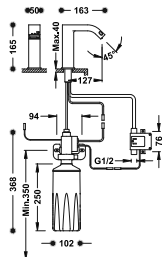

STANDARD

Grifo electrónico de 1 agua con dispensador de jabón automático para lavabo

Accionado mediante sensor de infrarrojos. Capacidad del depósito de jabón: 1600 ml.

39210306