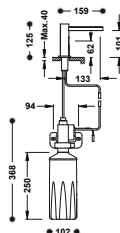

DISPENSADOR ELECTRÓNICO DE JABÓN-GEL

BASIC

Dispensador electrónico de jabón para lavabo y cocina

Accionado mediante sensor de infrarrojos. Capacidad del depósito de jabón: 1600 ml.

39274101