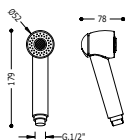

BASIC

Ducha de mano

Dimensiones: Ø 60 mm.

134215011

BASIC

Ducha de mano para grifo de peluquería

9134450

BASIC