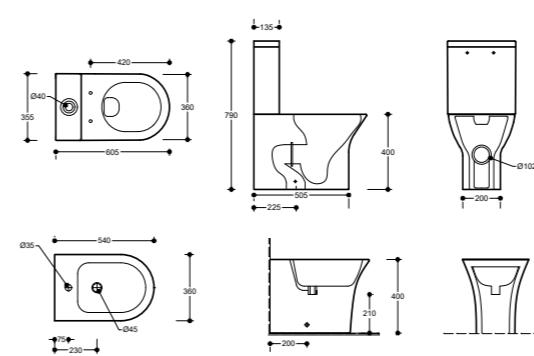

BRANCO BRILHO

WHITE GLOSS | BLANCO BRILLO | BLANC BRILLANT | HELLES WIEß

① Pack WC MAX BTW compacto

S185/278

Ref.: RSC205FMAXBRC

Pack: 44 kg / 0,14 m³

② Bidé MAX

S140/210

Ref.: RSBDMAXBRCBR

Pack: 20 kg / 0,082 m³