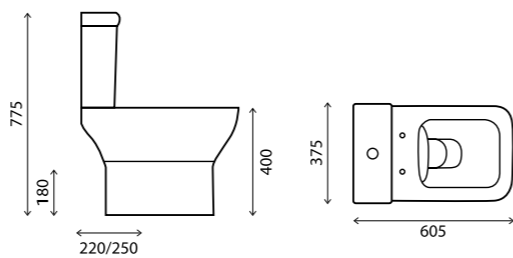

Round

EASY CLEAN
RIMLESS