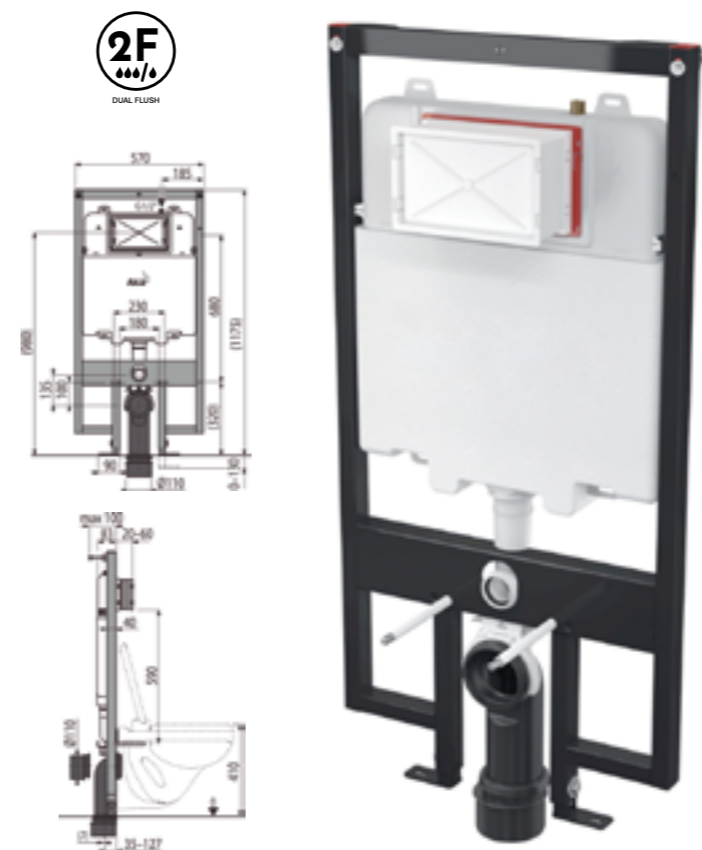

Alvenaria & Pladur SlimFit

Estrutura para sanitário suspenso e ao chão **S200/300**
Ref.: RES110ISLM
Pack: 17 kg / 0,09 m³

Não inclui placa de accionamento