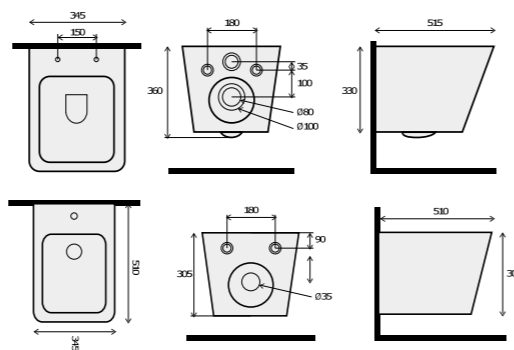

BRANCO MATE

MATT WHITE | BLANCO MATE | BLANC MAT | MATTWEIß

① Pack WC ELEGANT suspenso **S260/390**

Ref.: RS052EUQ3MW

Pack: 31 kg / 0,091 m³

② Bidé ELEGANT suspenso **S220/330**

Ref.: RS052FMW

Pack: 26 kg / 0,063 m³