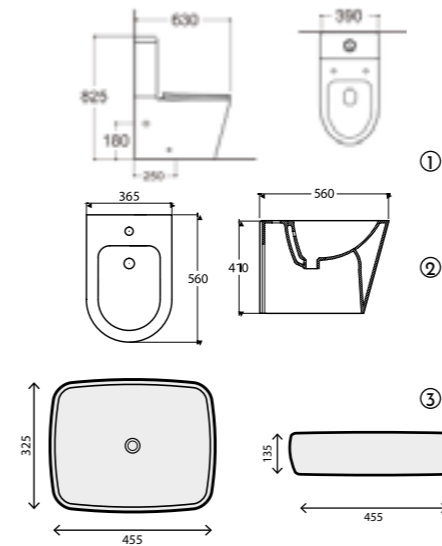

Bohemian BTW

The Color Collection

PRETO MATE

MATT BLACK | NOIR MATT | NEGRO MATE BRILLANT | MATT SCHWARZ

① Pack WC BOHEMIC Preto mate **S450/675**

Ref.: RS1088BMCPRTMT

Pack: 51,50 kg / 0,163 m³

② Bidé BOHEMIC Preto mate **S280/420**

Ref.: RSD1088BMCPRTMT

Pack: 30 kg / 0,095 m³

③ Lavatório Preto mate **S150/225**

Ref.: RS78105MBL

Pack: 8 kg / 0,095 m³

BRANCO BRILHO

WHITE GLOSS | BLANCO BRILLO | BLANC BRILLANT | HELLES WIEß