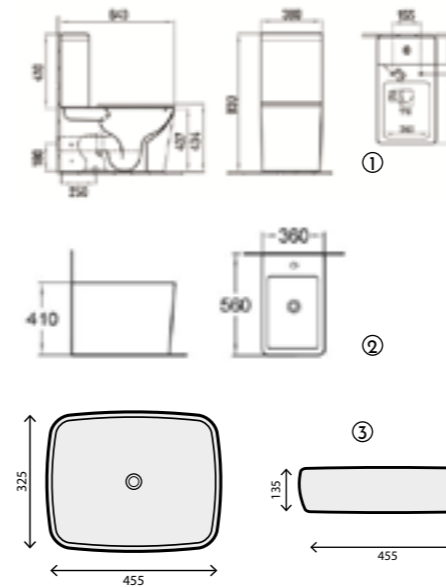

③ Pack WC FLY simples **S300/450**

Ref.: RKWST57BRMT

Pack: 33 kg / 0,0114 m<sup>3</sup>

Estrutura WC encastre **S200/300**

Ref.: RES1101SLM

Pack: 17 kg / 0,09 m<sup>3</sup>

**① Pack WC ELEGANT Cappuccino S450/675**