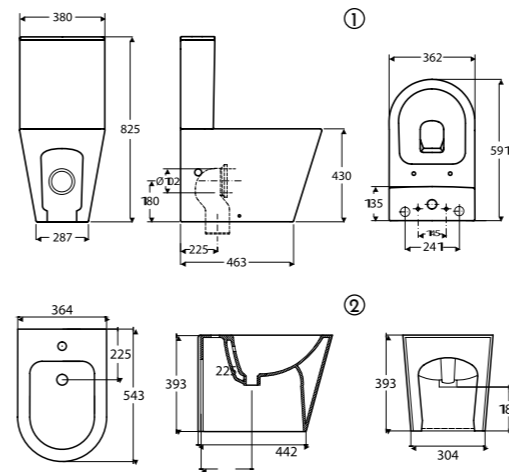

BRANCO BRILHO

WHITE GLOSS | BLANCO BRILLO | BLANC BRILLANT | HELLES WIEß

① Pack WC GLAMIC compacto **S280/420**

Ref.: RSWM9908GLM

Pack: 49 kg / 0,14 m³

② Bidé GLAMIC **S150/225**

Ref.: RSWM9911GLM

Pack: 30 kg / 0,09 m³

③ Pack WC GLAMIC simples **S200/300**

Ref.: RS102NGLM

Pack: 33 kg / 0,0114 m³