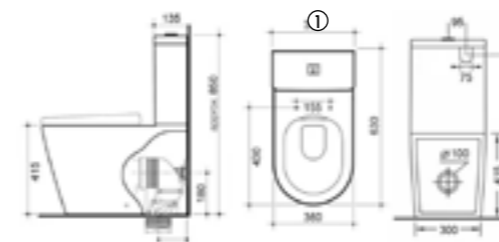

① Pack WC SMART

Ref.: RS820SMBR

Pack: 63 kg / 0,2 m³

S1000/1500

FUNCIONES PRINCIPALES:

- Descarga automática al levantarse del asiento
- 3 niveles de calefacción del asiento
- 2 boquillas de lavado: femenina y posterior
- Lavado con agua caliente
- Temperatura y presión del agua ajustables
- Secador de aire caliente
- Luz nocturna
- Boquilla antibacteriana reemplazable
- Sistema de protección contra sobrecalentamiento
- Sistema de protección contra fugas eléctricas
- Tipo de salida: Doble
- Las funciones de lavado y descarga siguen operativas incluso sin suministro eléctrico

FONCTIONS PRINCIPALES :

- Chasse d'eau automatique en quittant la lunette
- 3 niveaux de chauffage de la lunette
- 2 buses de lavage : féminine et arrière
- Lavage à l'eau chaude
- Température et pression de l'eau réglables
- Séchage à air chaud
- Veilleuse
- Buse antibactérienne remplaçable
- Système de protection contre la surchauffe
- Système de protection contre les fuites électriques
- Type de sortie : Double
- Les fonctions de lavage et de chasse restent actives même en cas de coupure de courant

MAIN FUNCTIONS:

- Automatic flush when leaving the seat
- 3 seat heating levels
- 2 washing nozzles: front and rear
- Washing with warm water
- Adjustable water temperature and pressure
- Warm air dryer
- Night light
- Replaceable antibacterial nozzle
- Overheating protection system
- Electrical leakage protection system
- Outlet type: Dual
- Washing and flushing functions continue to operate even without power