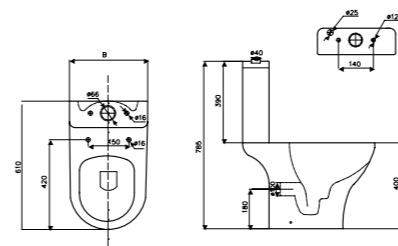

BRANCO BRILHO
WHITE GLOSS | BLANCO BRILLO | BLANC BRILLANT | HELLES WIEß

① Pack WC ROUND compacto

S170/255

Ref.: RST05RBR

Pack: 35 kg / 0,14 m³

② Bidé ROUND

S135/203

Ref.: RSBDRound

Pack: 22 kg / 0,12 m³