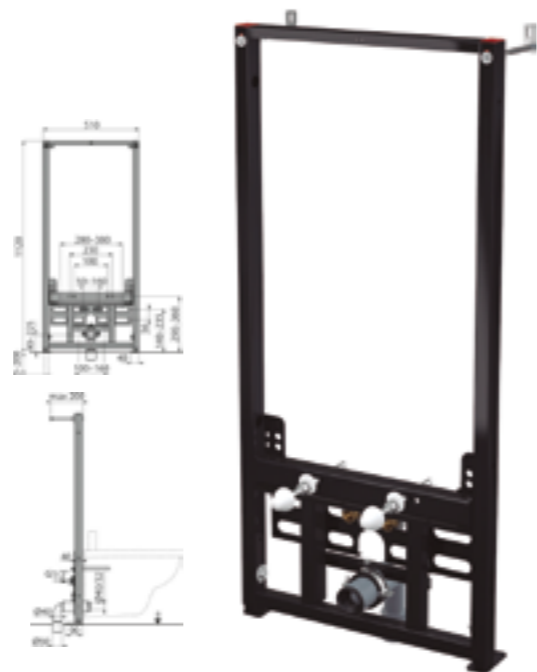

Estrutura para bidé **S150/225**

Ref.: RESA1051120BD

Pack: 11 kg / 0,06 m³