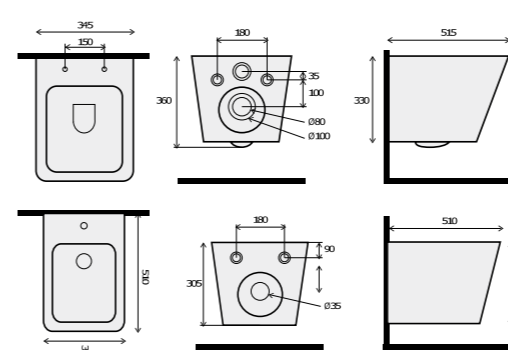

② Bidé ELEGANT suspenso **S260/390**

Ref.: RSB2350BDELGPRT

Pack: 26 kg / 0,063 m³

③ Estrutura WC encastre **S200/300**

Ref.: RES110ISLM

Pack: 17 kg / 0,09 m³

④ Placa PRETO MATE **S54/81**

Ref.: RPLM678PRT