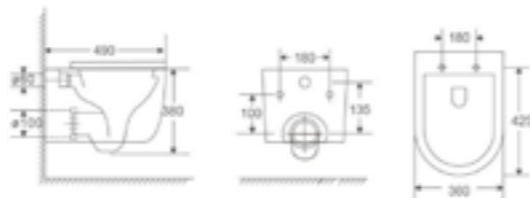

Moon

EASY CLEAN RIMLESS

+ NEW

* Fixação oculta

* Fixação oculta

BRANCO BRILHO

WHITE GLOSS | BLANCO BRILLO | BLANC BRILLANT | HELLES WIEß

① Pack WC MOON suspenso

S190/285

Ref.: RS084EUQ3BR

Pack: 22 kg / 0,068 m³

BRANCO MATE

MATT WHITE | BLANCO MATE | BLANC MAT | MATTWEIß

① Pack WC MOON suspenso

S260/390

Ref.: RS084EUQ3MW

Pack: 22 kg / 0,068 m³

② Placa BRANCO BRILHO

S32/48

Ref.: RPLM67OBR

Pack: 0,34 kg / 0,0016 m³

③ Estrutura WC encastre

S200/300

Ref.: RES110ISLM

Pack: 17 kg / 0,09 m³

Estruturas e placas
Pág. 170 e 171

Fly Plus

EASY CLEAN RIMLESS

BRANCO BRILHO

WHITE GLOSS | BLANCO BRILLO | BLANC BRILLANT | HELLES WIEß

① Pack WC FLY PLUS suspenso

S190/285

Ref.: RSO2254FPBR

Pack: 29,4 kg / 0,109 m³

② Bidé FLY PLUS suspenso

S170/255

Ref.: RSO2254BFPBR

Pack: 23,2 kg / 0,086 m³