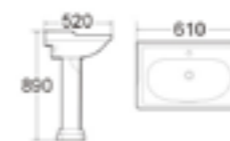

③ Lavatório NEW RETRO lavatório

S210/315

Ref.: RS5631

Pack: 24 kg / 0,30 m³

Com 1 furo para torneira
With 1 tap hole