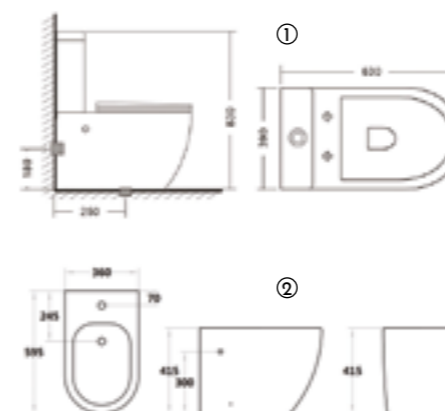

BRANCO BRILHO

WHITE GLOSS | BLANCO BRILLO | BLANC BRILLANT | HELLES WIEß

① Pack WC FLY compacto **S250/375**

Ref.: RKWST003BR

Pack: 48,5 kg / 0,16 m³

② Bidé FLY **S170/255**

Ref.: RSWKB003

Pack: 30 kg / 0,095 m³

③ Pack WC FLY simples **S200/300**

Ref.: RKWST57BR

Pack: 33 kg / 0,0114 m³

+ NEW