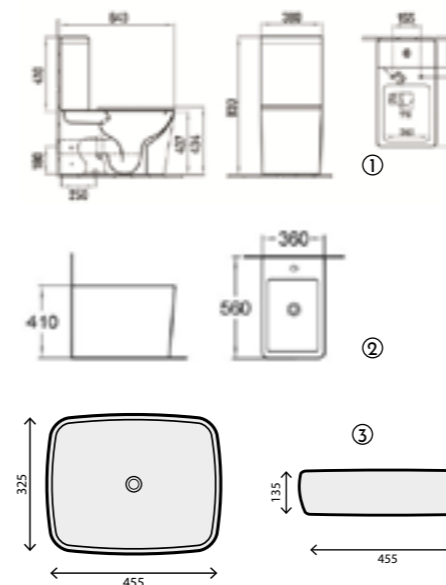

① Pack WC ELEGANT Cinza Escuro Mate S450/675

Ref.: RS2920AMDHELG

Pack: 51,50 kg / 0,163 m³

② Bidé ELEGANT Cinza Escuro Mate S280/420

Ref.: RSBG537OMDH

Pack: 30 kg / 0,095 m³

③ Lavatório Cinza Escuro Mate S150/225

Ref.: RS78105MAN

Pack: 8 kg / 0,095 m³

Elegant BTW
Cinza Escuro Mate

The Color Collection