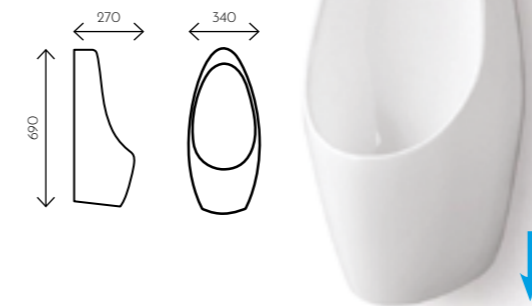

Urínol **S150/225**

Ref.: RSX507

Pack: 15 kg / 0,068 m³