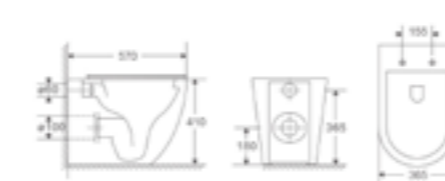

BRANCO MATE

MATT WHITE | BLANCO MATE | BLANC MAT | MATTWEIß

① Pack WC FLY compacto **S400/600**

Ref.: RKWST003BRMT

Pack: 48,5 kg / 0,16 m³

② Bidé FLY **S250/375**

Ref.: RSWKB003MT

Pack: 30 kg / 0,095 m³

③ Pack WC FLY simples **S300/450**

Ref.: RKWST57BRMT

Pack: 33 kg / 0,0114 m³

Estrutura WC encastre **S200/300**

Ref.: RES1101SLM

Pack: 17 kg / 0,09 m³