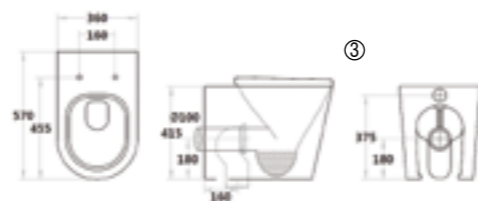

BRANCO MATE

MATT WHITE | BLANCO MATE | BLANC MAT | MATTWEIß

① Pack WC GLAMIC compacto **S400/600**

Ref.: RSWM9908GLMMW

Pack: 49 kg / 0,14 m³

② Bidé GLAMIC **S250/375**

Ref.: RSWM9911GLMMW

Pack: 30 kg / 0,09 m³

③ Pack WC GLAMIC simples **S300/450**

Ref.: RS102NGLMMW

Pack: 33 kg / 0,0114 m³

Estrutura WC encastre **S200/300**

Ref.: RES110ISLM

Pack: 17 kg / 0,09 m³