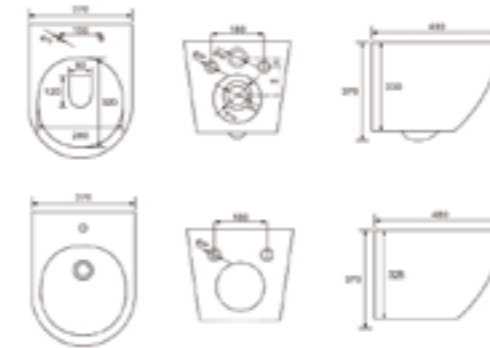

RS78105MBL