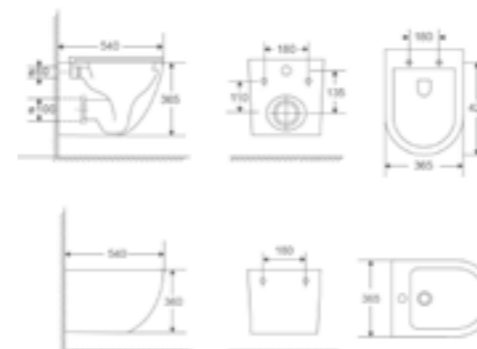

BRANCO BRILHO

WHITE GLOSS | BLANCO BRILLO | BLANC BRILLANT | HELLES WIEß

① Pack WC FLY PLUS suspenso

S190/285

Ref.: RSO2254FPBR

Pack: 29,4 kg / 0,109 m³

② Bidé FLY PLUS suspenso

S170/255

Ref.: RSO2254BFPBR

Pack: 23,2 kg / 0,086 m³