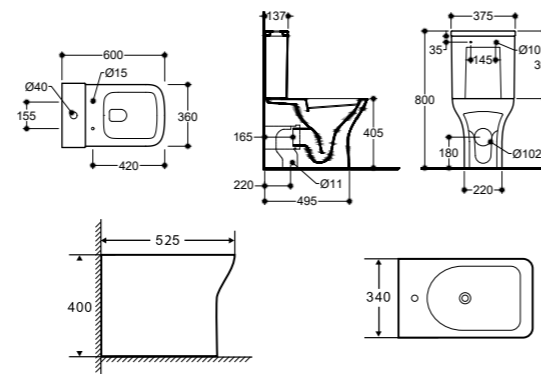

Mega BTW

EASY CLEAN RIMLESS

SOFT CLOSE

TAMPO DE REMOÇÃO FÁCIL

DUAL FLUSH

SAÍDA: A PAREDE OU AO CHÃO C/ CURVA TÉCNICA

NEW +

①

②

Max BTW

EASY CLEAN RIMLESS

RIMLESS EASY CLEAN

SOFT CLOSE

EASY TAKE-OFF

SAÍDA: A PAREDE OU AO CHÃO C/ CURVA TÉCNICA

NEW +

①

②

BRANCO BRILHO

WHITE GLOSS | BLANCO BRILLO | BLANC BRILLANT | HELLES WIEß

① Pack WC MEGA BTW compacto

S185/278

Ref.: RST06MEGABRC

Pack: 44 kg / 0,14 m³

② Bidé MEGA

S140/210

Ref.: RSBDO6MEGABRC

Pack: 20 kg / 0,082 m³

BRANCO BRILHO

WHITE GLOSS | BLANCO BRILLO | BLANC BRILLANT | HELLES WIEß

① Pack WC MAX BTW compacto

S185/278

Ref.: RSC205FMAXBRC

Pack: 44 kg / 0,14 m³

② Bidé MAX

S140/210

Ref.: RSBDMAXBRCBR

Pack: 20 kg / 0,082 m³