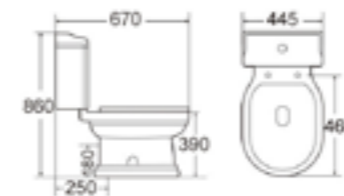

New Retro

WHITE GLOSS | BLANCO BRILLO | BLANC BRILLANT | HELLES WIEß

① Pack WC NEW RETRO

S310/465

Ref.: RS5615

Pack: 42 kg / 0,20 m³

Tampo PP