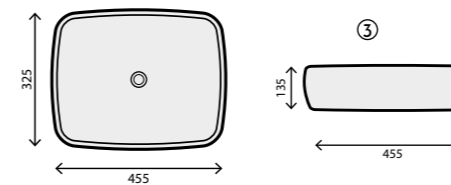

② Bidé GLAMIC Cinza Mate

S280/420

Ref.: RSBG5330MH

Pack: 30 kg / 0,095 m³

③ Lavatório Cinza Mate

S150/225

Ref.: RS78105MGR

Pack: 8 kg / 0,095 m³