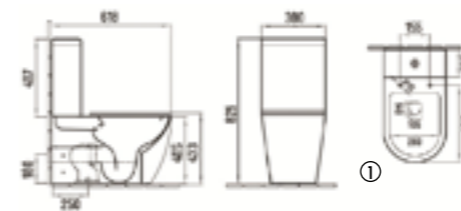

Fly BTW

Cappuccino Mate

The Color Collection

① Pack WC FLY Cappuccino S450/675

Ref.: RSA2342XMC + TRS2342XMC + MRS2342XMC

Pack: 51,50 kg / 0,163 m³