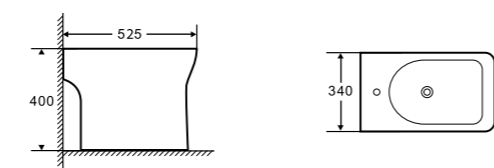

Round

EASY CLEAN
RIMLESS