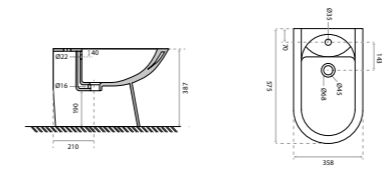

BRANCO BRILHO
WHITE GLOSS | BLANCO BRILLO | BLANC BRILLANT | HELLES WIEß

① Pack WC ROUND compacto

S170/255

Ref.: RST05RBR

Pack: 35 kg / 0,14 m³

② Bidé ROUND

S135/203

Ref.: RSBDRound

Pack: 22 kg / 0,12 m³