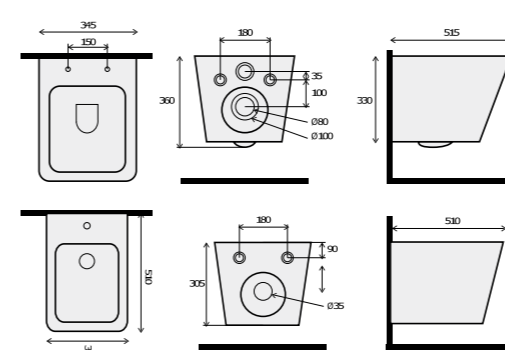

Ref.: RSB2351BDSUSELGCIE

Pack: 26 kg / 0,063 m<sup>3</sup>

③ Estrutura WC encastre **S200/300**

Ref.: RES110ISLM

Pack: 17 kg / 0,09 m<sup>3</sup>

Estruturas e placas  
Pág. 170 e 171

④ Placa PRETO MATE **S54/81**