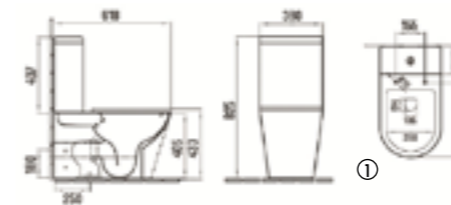

Glamic BTW Cinza Mate

The Color Collection

① Pack WC GLAMIC Cinza Mate

S450/675

Ref.: RSA2330XMHGLM

Pack: 51,50 kg / 0,163 m³