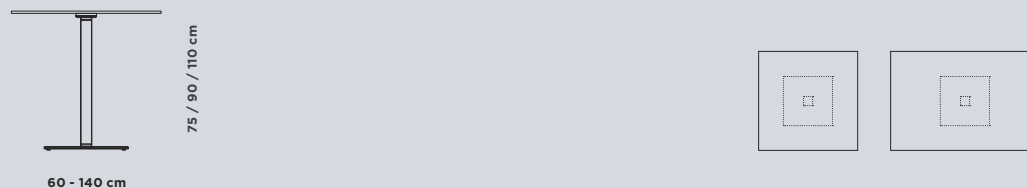

- Plateaux carrés et rectangulaires.
- Base carrée:
(45x45, 53x53 y 60x40).

* Plus d'information de mesures sur le catalogue.

TABLES • Fixes

SALVIA

REF. 9001 / 9003

Table fixe avec un plateau céramique laminé sur un support verre. Sa structure et aussi les éléments métalliques qui la forment ont été fabriqués en acier inoxydable.

- Plateaux carrés et circulaires.
- Base circulaire:
(Ø45, Ø50 y Ø65).

* Plus d'information de mesures sur le catalogue.

ICE

REF. 9038 / 9039 / 9040

Table avec pied central et plateau céramique laminé sur un support verre. Tous les éléments extérieurs métalliques de sa structure ont été fabriqués en acier inoxydable.