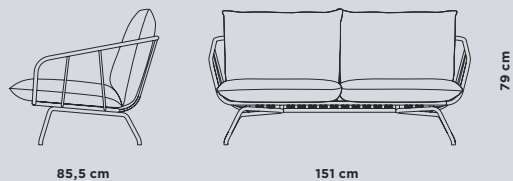

NANSA

REF. 9031

Sofa de 2 places conçu par Santiago Sevillano, fabriqué entièrement en acier inoxydable. Ses coussins sont amovibles et déhoussables, composé à l'intérieur de mousse polyuréthane hydrofuge (Dry Feel) et de fibre polyester.