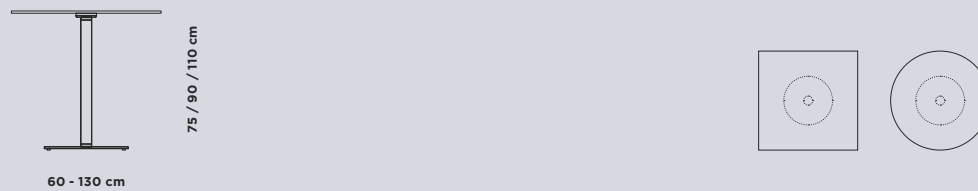

LEMON

REF. 9035 / 9036 / 9037

Table avec pied central et plateau céramique laminé sur un support verre. Tous les éléments extérieurs métalliques de sa structure ont été fabriqués en acier inoxydable.

- Plateaux carrés et circulaires.
- Base circulaire:
(Ø45, Ø50 y Ø65).

* Plus d'information de mesures sur le catalogue.