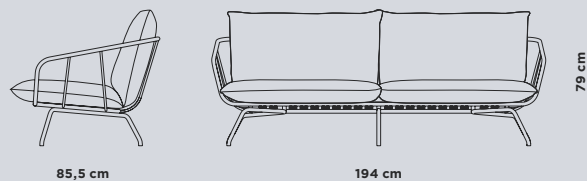

NANSA

REF. 9032

Sofa de 3 places conçu par Santiago Sevillano, fabriqué entièrement en acier inoxydable. Ses sièges sont amovibles et déhoussables, composé à l'intérieur de mousse polyuréthane hydrofuge (Dry Feel) et de fibre polyester.