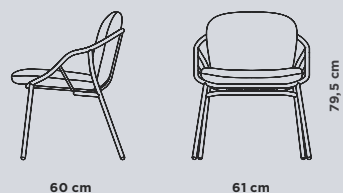

NANSA

REF. 9025

Chaise conçue par Santiago Sevillano, structure entièrement en aluminium et d'une grande légèreté. Son siège est amovible et déhoussable, composé à l'intérieur de mousse polyuréthane hydrofuge (Dry Feel) et de fibre polyester. De plus, elle permet d'être empilable jusqu'à 4 chaises.