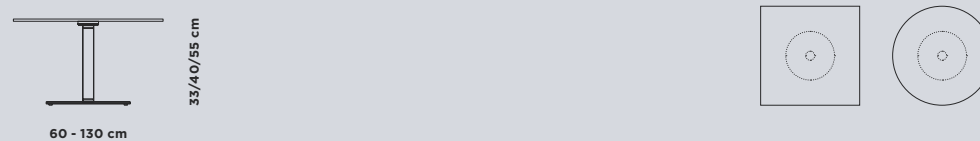

* Plus d'information de mesures sur le catalogue.

SALVIA

REF. 9041

Table auxiliaire d'hauteur 40 avec un plateau céramique laminé sur un support verre. Sa structure et aussi les éléments métalliques qui la forment ont été fabriqués en acier inoxydable.

- Plateaux carrés et rectangulaires.

* Plus d'information de mesures sur le catalogue.

LEMON

REF. 9042 / 9043 / 9044

Table avec pied central et plateau céramique laminé sur un support verre disponible en trois hauteurs différentes (H33/H40/H55). Tous les éléments extérieurs métalliques de sa structure ont été fabriqués en acier inoxydable.

- Plateaux carrés et circulaires.
- Base circulaire:
(Ø45, Ø50 y Ø65).

* Plus d'information de mesures sur le catalogue.

TABLES • Basses

ICE

REF. 9045 / 9046 / 9047

Table avec pied central et plateau céramique laminé sur un support verre disponible en trois hauteurs différentes (H33/H40/H55). Tous les éléments extérieurs métalliques de sa structure ont été fabriqués en acier inoxydable.