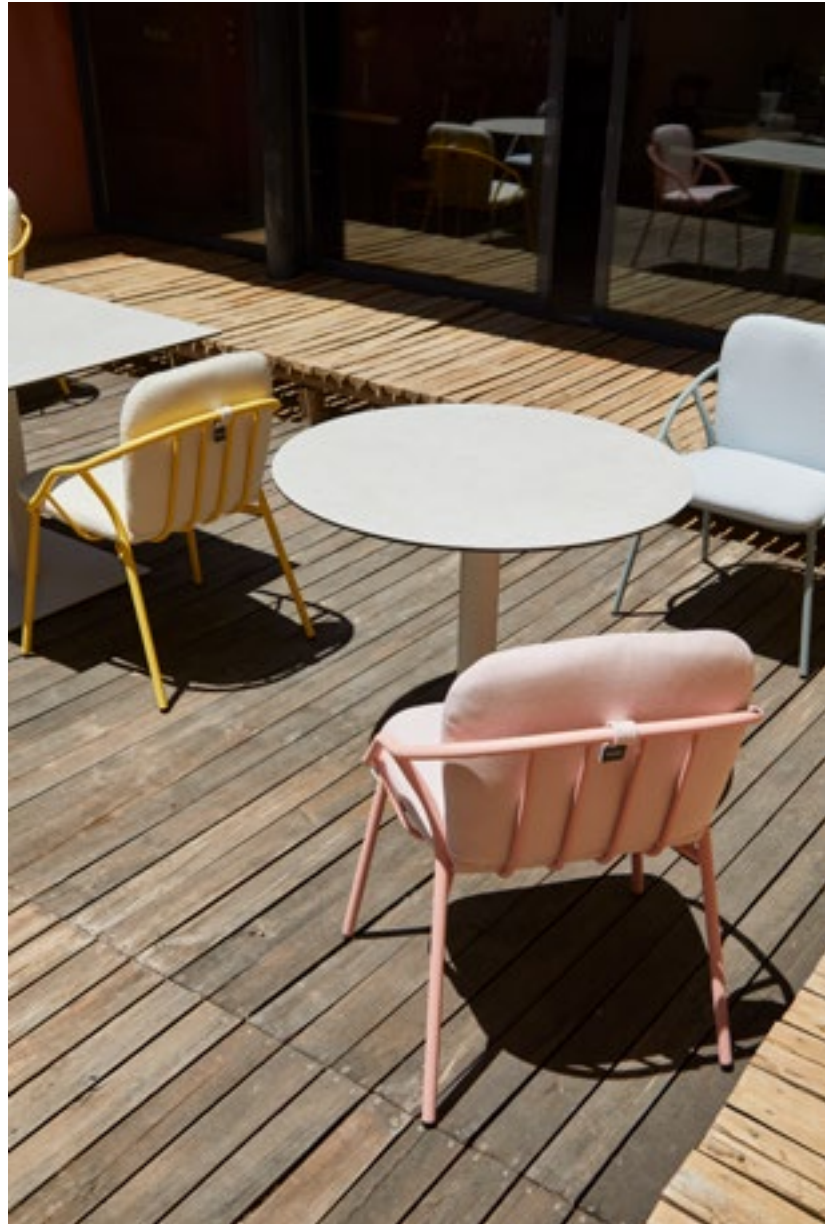

OUTDOORFEELING

Lemon Table
EP 2463F · TC 603