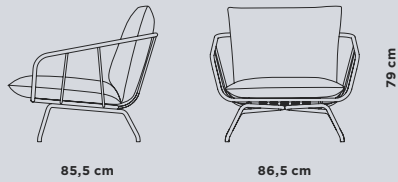

SOFAS

NANSA

REF. 9030

Fauteuil conçu par Santiago Sevillano, fabriqué entièrement en acier inoxydable. Son siège est amovible et déhoussable, composé à l'intérieur de mousse polyuréthane hydrofuge (Dry Feel) et de fibre polyester.