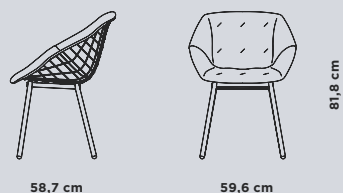

CANASTA

REF. 9020

Chaise conçue par Yonoh Studio, fabriqué entièrement en acier inoxydable. Une housse amovible et déhoussable, composé à l'intérieur de fibre polyester et de mousse polyuréthane hydrofuge (Dry Feel), qui parcourt toute la périphérie de la chaise et montrant la minutieuse partie arrière caractérisant sa structure.