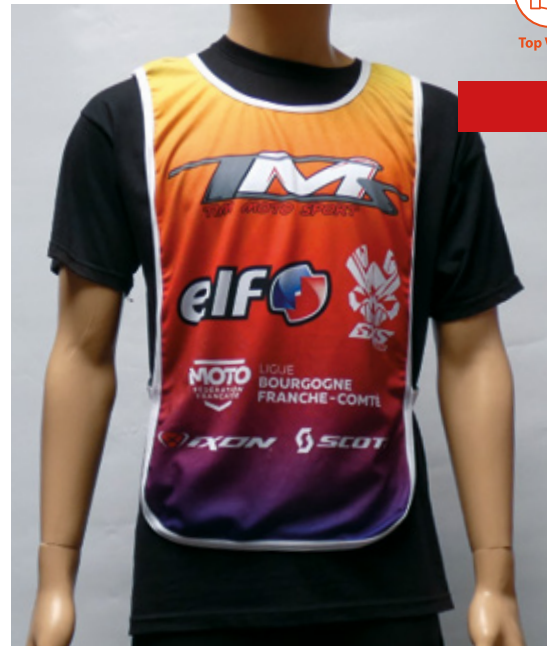

MOTO / QUAD

Top Vente

LYCRA

Tailles : L à XXL - Ado /adulte
Réf : 03020404 (taille L)
Cours/Compétition

SNOWECO - MAILLE SOUPLE

Tailles : L à XXL - Ado /adulte
Réf : 03010304 (taille L)
Élastiques sur les côtés
Cours/Loisirs