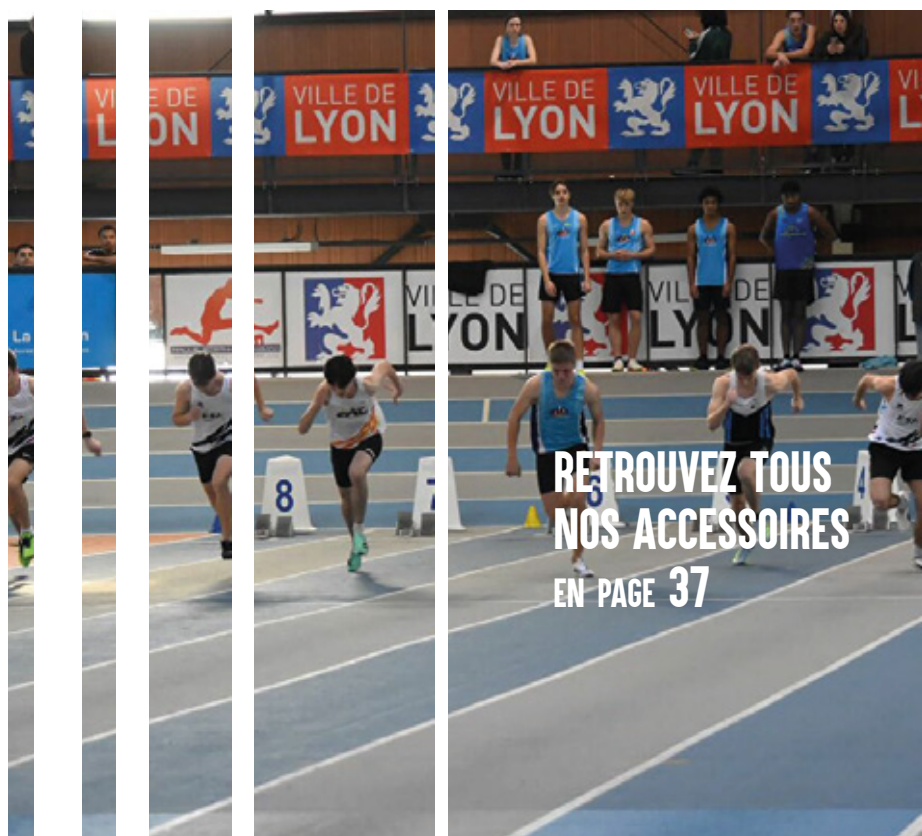

ATHLE

Tailles : de XXS à XXL - enfant à adulte
Réf : 0310100105 (taille L)
Ecoles/Compétition