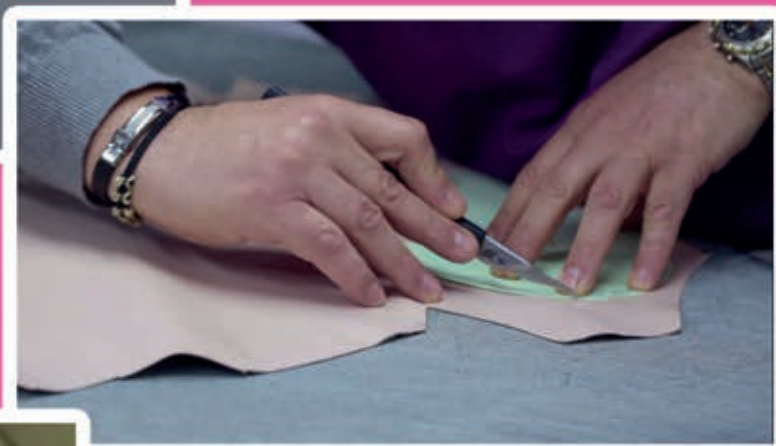

Nos modèles exclusifs sont conçus avec le concours de podologues expérimentés.