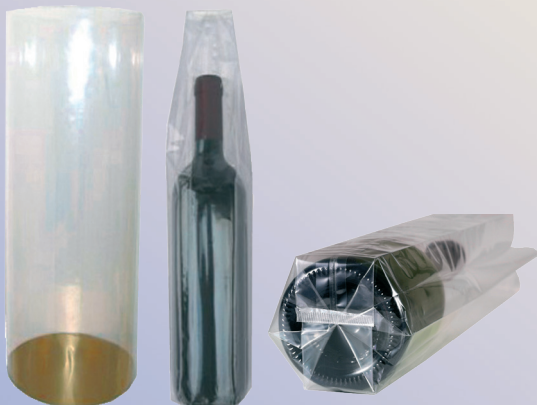

# Kreuzbodenbeutel / Blockbodenbeutel

OPPC – Kartonbodenblatt silber

## Kreuzbodenbeutel - 35 µ

Artikel-Nr.	Format
OPPKZ10022035STKBBsilber	100 x 220 mm
OPPKZ12027535STKBBsilber	120 x 275 mm
OPPKZ14030535STKBBsilber	140 x 305 mm
OPPKZ17032035STKBBsilber	170 x 320 mm

## Blockbodenbeutel - 40 µ

Artikel-Nr.	Format
OPPBL604020040STKBBsilber	60 + 40 x 200 mm
OPPBL705025040STKBBsilber	70 + 50 x 250 mm

# Diamantbeutel / Rundbodenscheiben