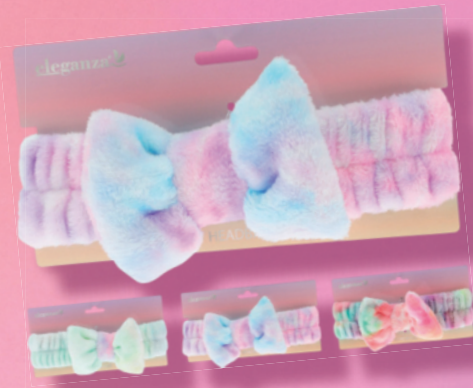

Au choix : Rose Discret, Rouge Diva ou Rose Sublime.

0€
,82 PIERRE DE MASSAGE

0€
,67

EPONGE MAQUILLAGE
Au choix : Forme de 8 Vert ou Rose.
Egalement disponible au même prix en forme poire vert ou rose.

CANON!
TOUT
À MOINS
DE **2€**

1€
,50

PINCEAU MAQUILLAGE
Au choix : Pinceau fond de teint, duo ou applicateur biseaux.

1€
,75

SET DE BOUCLES SANS CHALEUR AVEC PINCE

0€
,97

BANDEAU CHEVEUX

-40%

6€_{,65⁽¹⁾}3€_{,99}GLOSS SUPER LUSTROUS
GLIMMER
"REVLON"Différentes teintes au choix.⁽²⁾