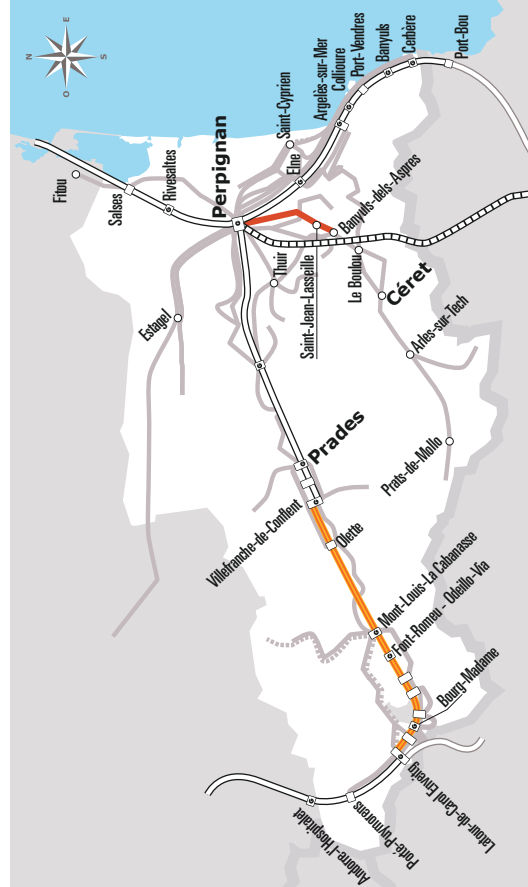

PERPIGNAN > BANYULS DELS ASPRES

JOURS SEMAINE	Lundi à Samedi	Me	Là V	Là S	Là V	Là S	Là V			
PÉRIODES SCOLAIRES	•	•	•	•	•	•	•			
PETITES VACANCES	•	•		•		•				
ÉTÉ	•	•		•		•				
Transporteur / numéro de ligne	572	572	572	572	572	572	572			
PERPIGNAN	Gare Multimodale (Bld Saint-Assisclé)		08:10	12:10	12:30	16:20	17:05	17:30	18:10	18:30
VILLEMOLAQUE	Rd 900		08:25	12:25	12:45	16:35	17:20	17:45	18:25	18:45
SAINT JEAN LASSEILLE	La Cabane		08:30	12:30	12:50	16:40	17:25	17:50	18:30	18:50
BANYULS DELS ASPRES	L'Amouré		08:40	12:40	13:00	16:50	17:35	18:00	18:40	19:00
	Lot les Coteaux		08:41	12:41	13:01	16:51	17:36	18:01	18:41	19:01
	Rp la Rourède		08:45	12:45	13:05	16:55	17:40	18:05	18:45	19:05

Ne circule pas les jours fériés

ANNÉE 2020 - 2021
Du 1/09/2020 au 31/08/2021

Pyrénées
Orientales

Horaires
AUTOCAR

572

Ligne **572**

**Banyuls-dels-Aspres
> Perpignan**

lio.laregion.fr

Sources : Région Occitanie, DGDIM - Fabagogo

SERVICE
PUBLIC
OCCITANIE
TRANSPORTS

Où acheter son titre de transport ?

- A bord du véhicule
- Sur l'application lio
- Par SMS en envoyant le numéro de la ligne au 93 777
- À la gare routière
Boulevard Saint Assisclé - 66000 Perpignan
- Au Service Régional des Mobilités des Pyrénées-Orientales
Maison de la Région - El Centre del Món
35 Boulevard Saint Assisclé - 66000 Perpignan