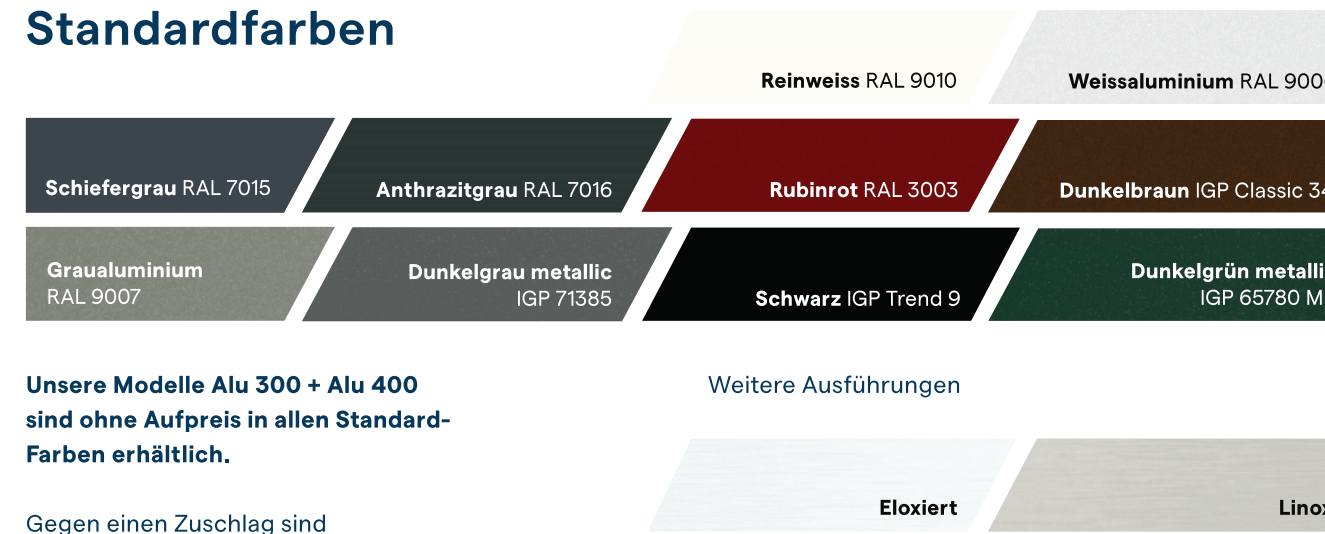

# Briefkastenanlagen

ALU 300 & ALU 400

G. Bühler GmbH

www.buehler-gmbh.ch

Technische Änderungen vorbehalten.  
Farbabweichungen sind drucktechnisch bedingt und lassen sich nicht vermeiden.

G. Bühler GmbH

## Standardfarben

Unsere Modelle Alu 300 + Alu 400 sind ohne Aufpreis in allen Standard-Farben erhältlich.

Gegen einen Zuschlag sind Beschichtungen in RAL-, IGP- und NCS-Farben möglich.