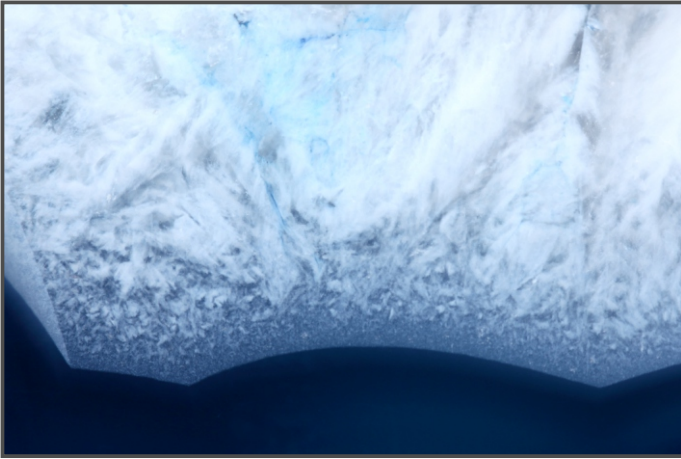

© by Fotos von Dagobert Scharf