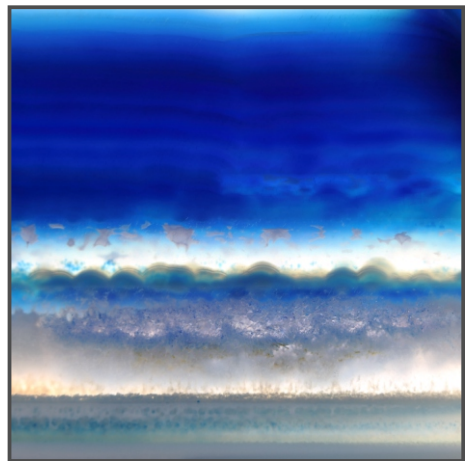

# Eine Auswahl von 48 extremen Makroaufnahmen von Achatscheiben mit Blau als Hauptfarbe

**Fotos von Dagobert Scharf**

Lerchenweg 2, CH-4934 Madiswil

+41 62 965 01 59, +41 79 469 31 34

[ds@dagobert-scharf.com](mailto:ds@dagobert-scharf.com)

[www.fotos-dagobert-scharf.com](http://www.fotos-dagobert-scharf.com)

© by Fotos von Dagobert Scharf

© by Fotos von Dagobert Scharf

© by Fotos von Dagobert Scharf

© by Fotos von Dagobert Scharf

© by Fotos von Dagobert Scharf

© by Fotos von Dagobert Scharf