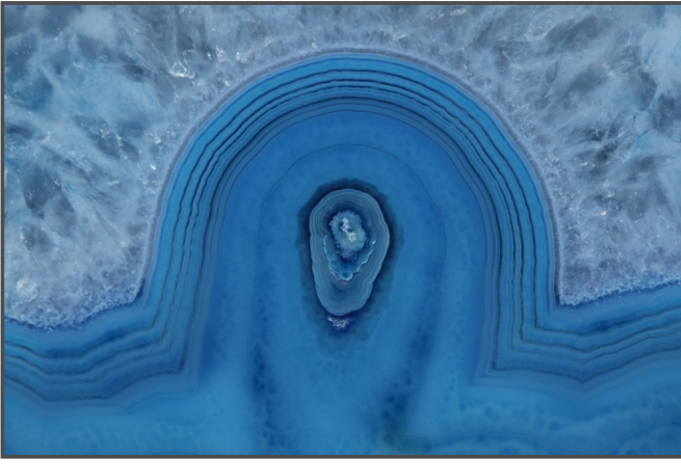

© by Fotos von Dagobert Scharf