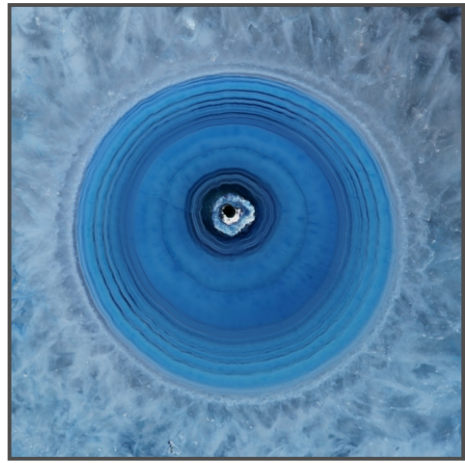

© by Fotos von Dagobert Scharf