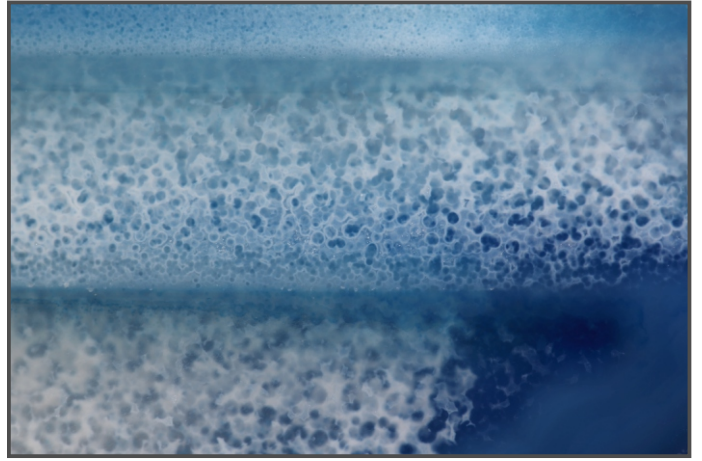

© by Fotos von Dagobert Scharf