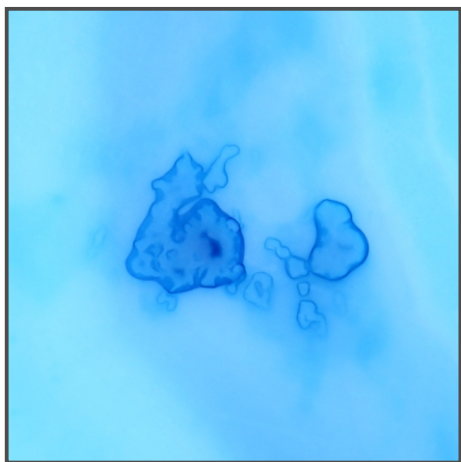

# Eine Auswahl von 48 extremen Makroaufnahmen von Achatscheiben mit Blau als Hauptfarbe

**Fotos von Dagobert Scharf**

Lerchenweg 2, CH-4934 Madiswil

+41 62 965 01 59, +41 79 469 31 34

[ds@dagobert-scharf.com](mailto:ds@dagobert-scharf.com)

[www.fotos-dagobert-scharf.com](http://www.fotos-dagobert-scharf.com)

© by Fotos von Dagobert Scharf

© by Fotos von Dagobert Scharf

© by Fotos von Dagobert Scharf

© by Fotos von Dagobert Scharf

© by Fotos von Dagobert Scharf

© by Fotos von Dagobert Scharf