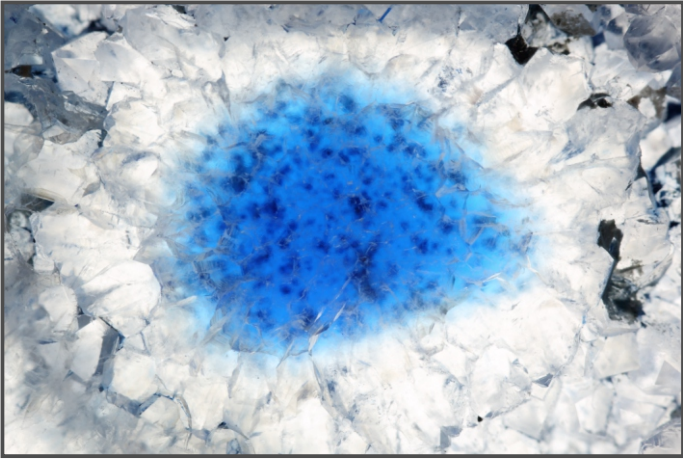

© by Fotos von Dagobert Scharf