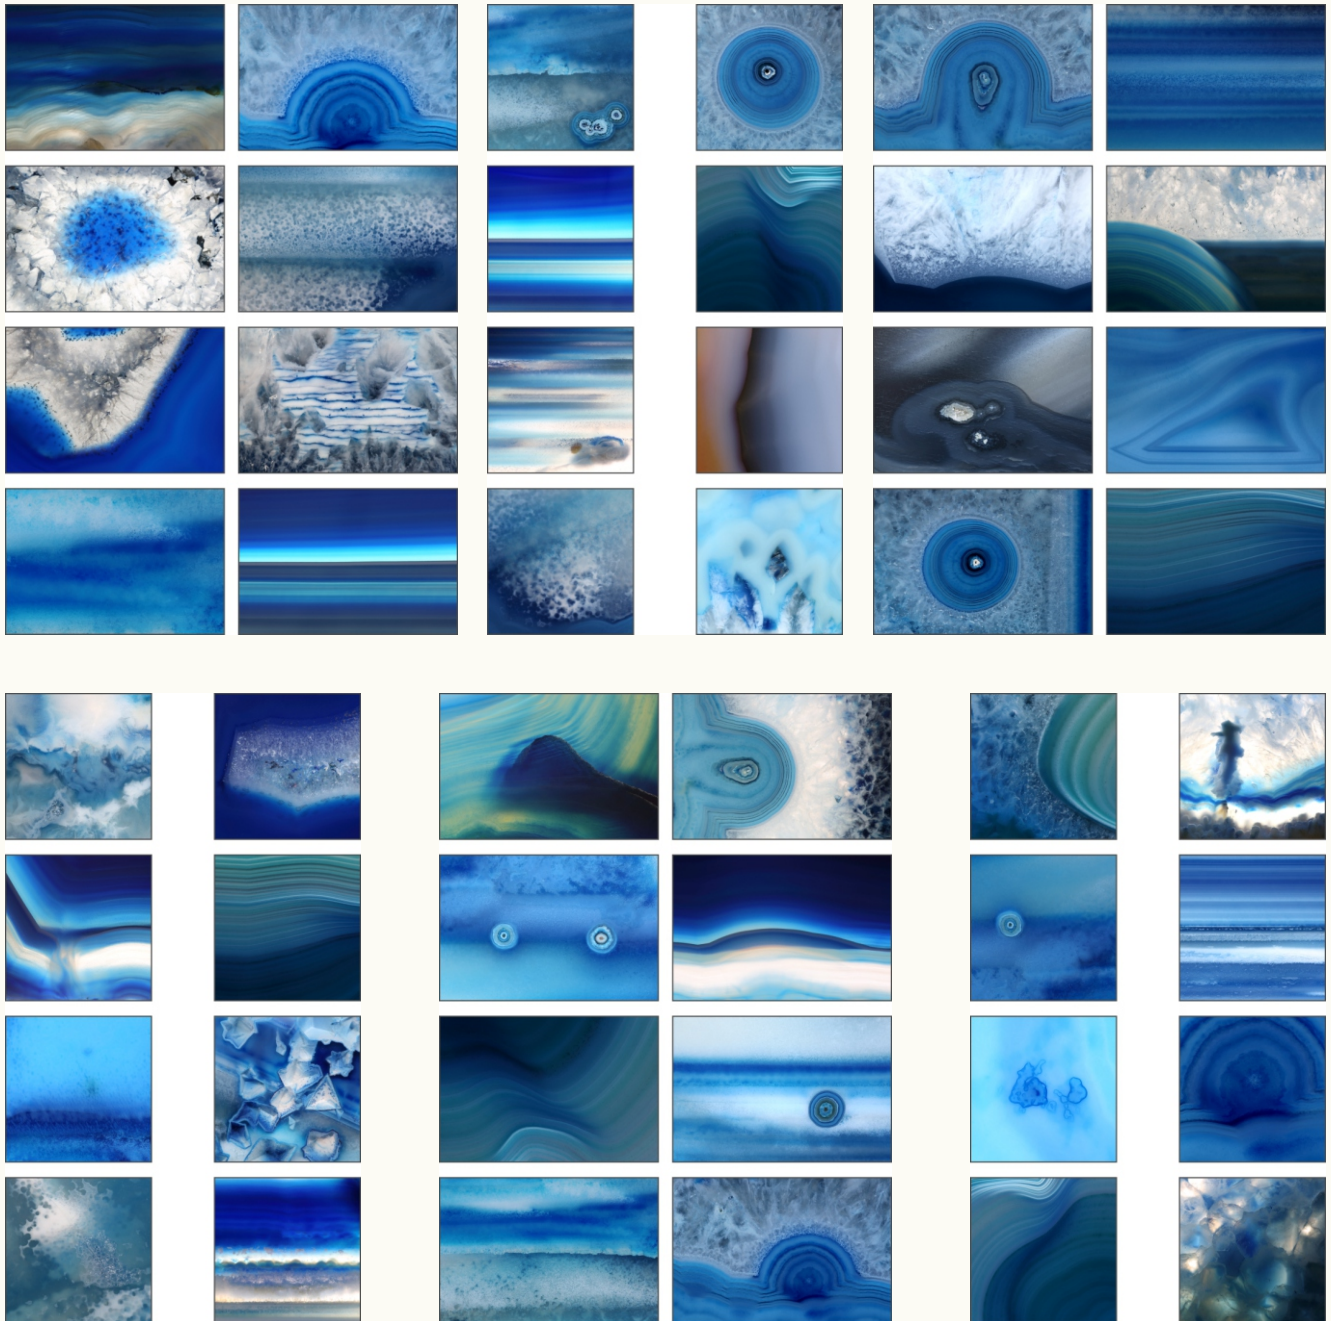

# Eine Auswahl von 48 extremen Makroaufnahmen von Achatscheiben mit Blau als Hauptfarbe

**Fotos von Dagobert Scharf**

Lerchenweg 2, CH-4934 Madiswil

+41 62 965 01 59, +41 79 469 31 34

[ds@dagobert-scharf.com](mailto:ds@dagobert-scharf.com)

© by Fotos von Dagobert Scharf