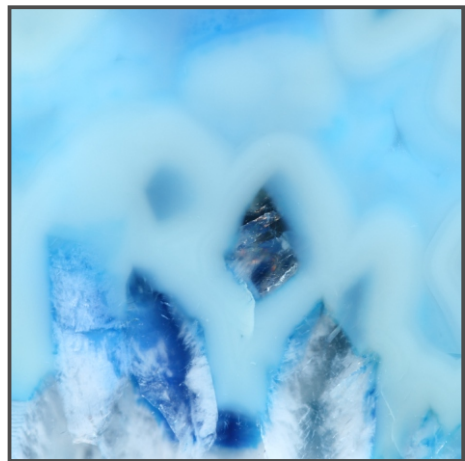

© by Fotos von Dagobert Scharf