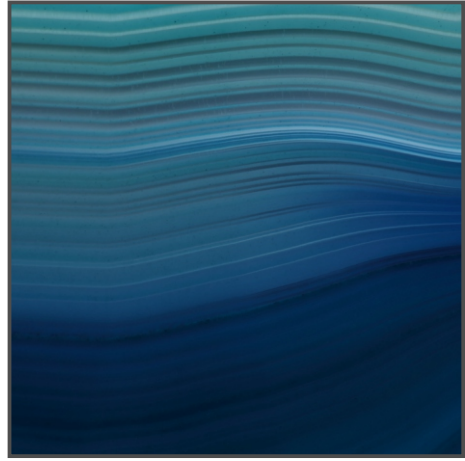

© by Fotos von Dagobert Scharf