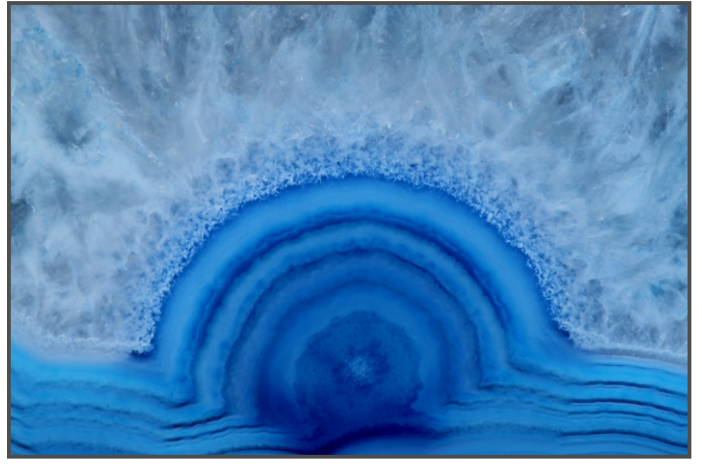

© by Fotos von Dagobert Scharf