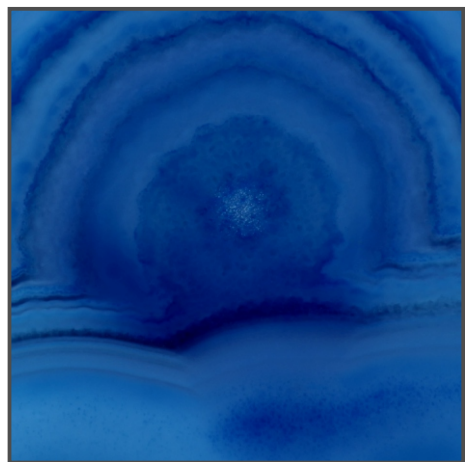

# Eine Auswahl von 48 extremen Makroaufnahmen von Achatscheiben mit Blau als Hauptfarbe

**Fotos von Dagobert Scharf**

Lerchenweg 2, CH-4934 Madiswil

+41 62 965 01 59, +41 79 469 31 34

[ds@dagobert-scharf.com](mailto:ds@dagobert-scharf.com)

[www.fotos-dagobert-scharf.com](http://www.fotos-dagobert-scharf.com)

© by Fotos von Dagobert Scharf

© by Fotos von Dagobert Scharf

© by Fotos von Dagobert Scharf

© by Fotos von Dagobert Scharf

© by Fotos von Dagobert Scharf

© by Fotos von Dagobert Scharf