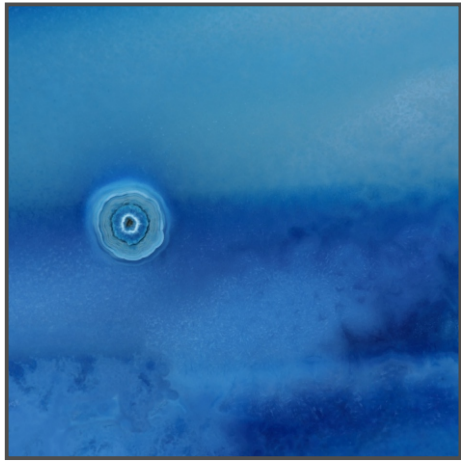

# Eine Auswahl von 48 extremen Makroaufnahmen von Achatscheiben mit Blau als Hauptfarbe

**Fotos von Dagobert Scharf**

Lerchenweg 2, CH-4934 Madiswil

+41 62 965 01 59, +41 79 469 31 34

[ds@dagobert-scharf.com](mailto:ds@dagobert-scharf.com)

© by Fotos von Dagobert Scharf