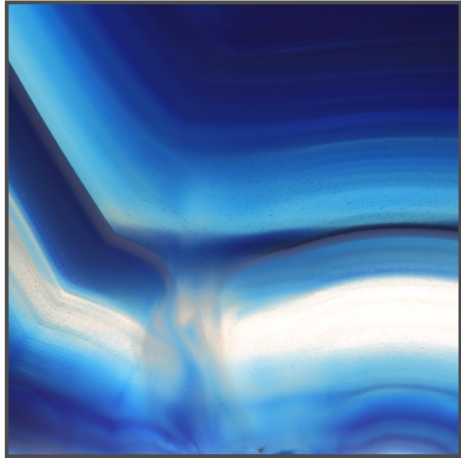

© by Fotos von Dagobert Scharf