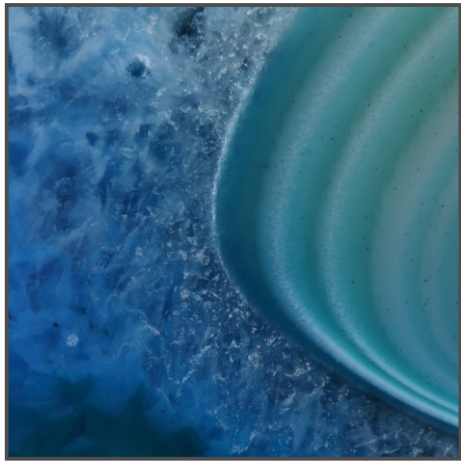

# Eine Auswahl von 48 extremen Makroaufnahmen von Achatscheiben mit Blau als Hauptfarbe

**Fotos von Dagobert Scharf**

Lerchenweg 2, CH-4934 Madiswil

+41 62 965 01 59, +41 79 469 31 34

[ds@dagobert-scharf.com](mailto:ds@dagobert-scharf.com)

© by Fotos von Dagobert Scharf