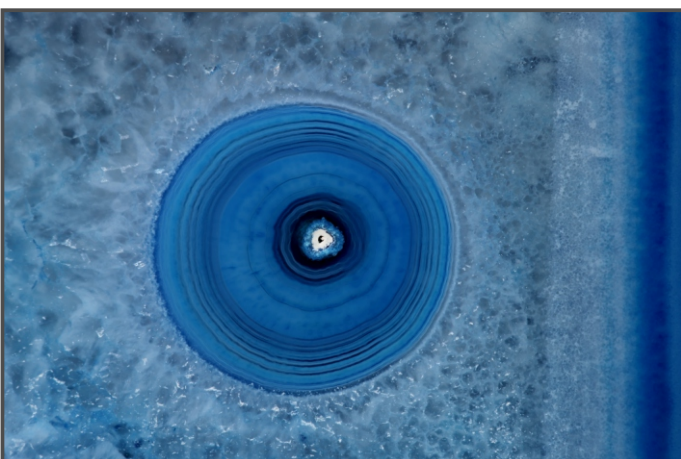

© by Fotos von Dagobert Scharf