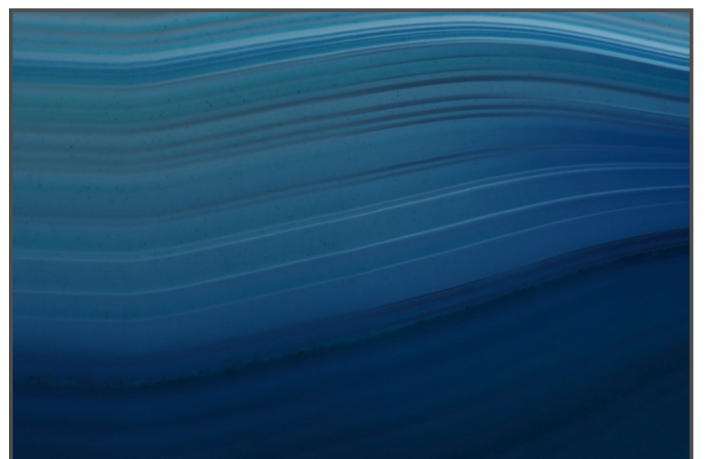

© by Fotos von Dagobert Scharf