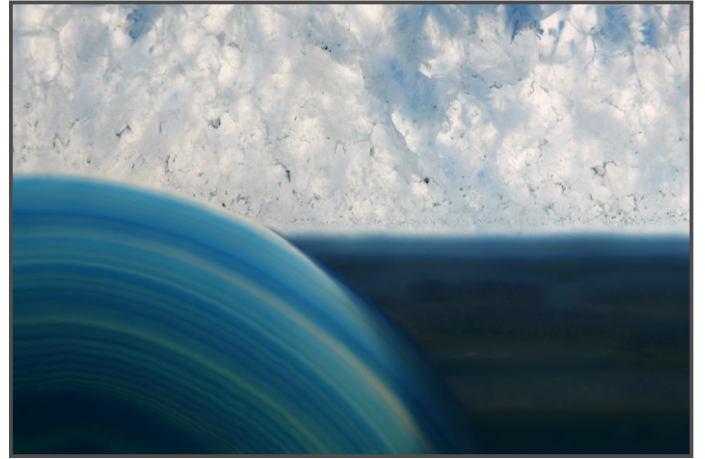

© by Fotos von Dagobert Scharf