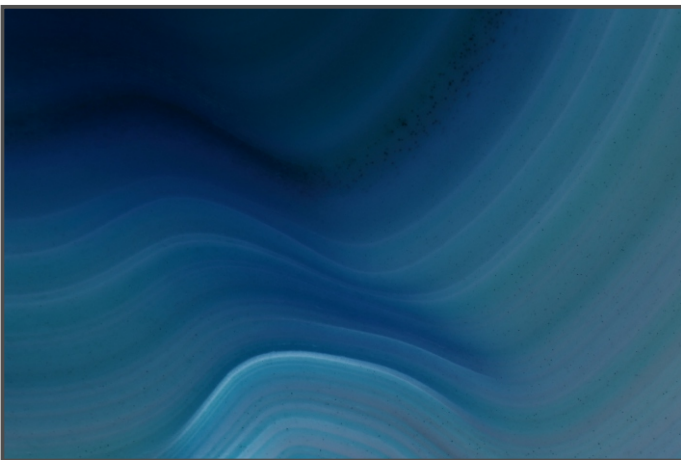

© by Fotos von Dagobert Scharf