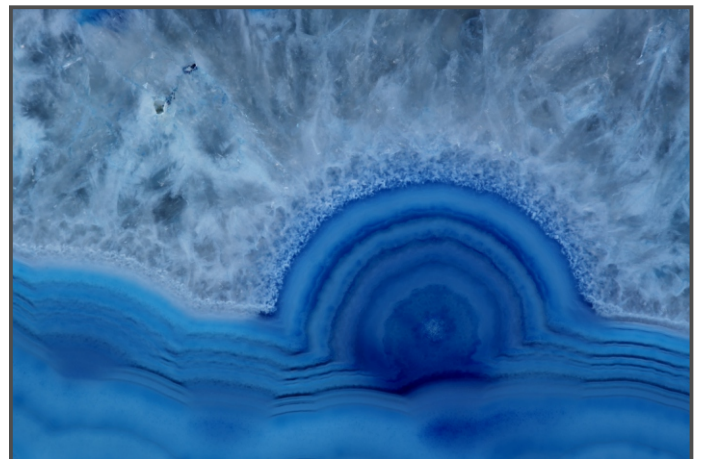

# Eine Auswahl von 48 extremen Makroaufnahmen von Achatscheiben mit Blau als Hauptfarbe

**Fotos von Dagobert Scharf**

Lerchenweg 2, CH-4934 Madiswil

+41 62 965 01 59, +41 79 469 31 34

[ds@dagobert-scharf.com](mailto:ds@dagobert-scharf.com)

[www.fotos-dagobert-scharf.com](http://www.fotos-dagobert-scharf.com)

© by Fotos von Dagobert Scharf

© by Fotos von Dagobert Scharf

© by Fotos von Dagobert Scharf

© by Fotos von Dagobert Scharf

© by Fotos von Dagobert Scharf

© by Fotos von Dagobert Scharf