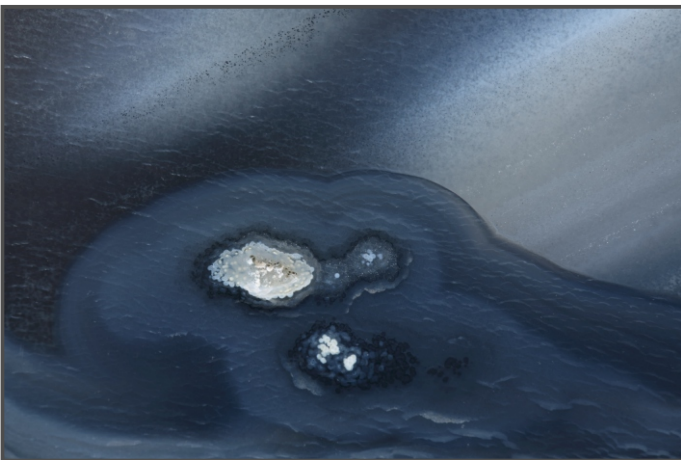

© by Fotos von Dagobert Scharf