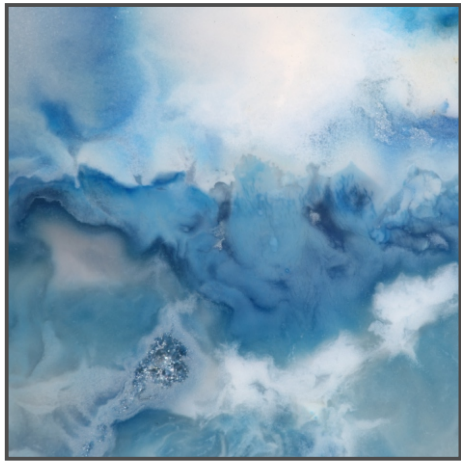

# Eine Auswahl von 48 extremen Makroaufnahmen von Achatscheiben mit Blau als Hauptfarbe

**Fotos von Dagobert Scharf**

Lerchenweg 2, CH-4934 Madiswil

+41 62 965 01 59, +41 79 469 31 34

[ds@dagobert-scharf.com](mailto:ds@dagobert-scharf.com)

[www.fotos-dagobert-scharf.com](http://www.fotos-dagobert-scharf.com)

© by Fotos von Dagobert Scharf

© by Fotos von Dagobert Scharf

© by Fotos von Dagobert Scharf

© by Fotos von Dagobert Scharf

© by Fotos von Dagobert Scharf

© by Fotos von Dagobert Scharf