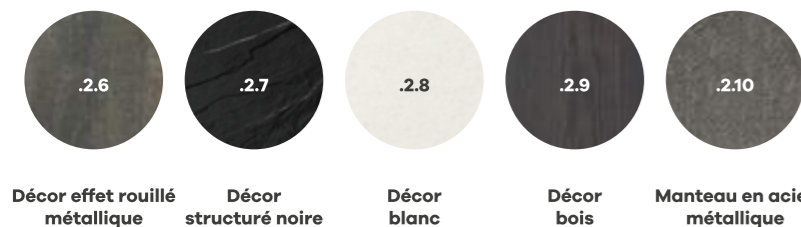

Remarquez que les revêtements en pierre des poêles RIKA sont des produits naturels. Chaque pierre est unique, votre poêle est donc une pièce unique. Il n'est pas possible de commander un grain de pierre particulier.