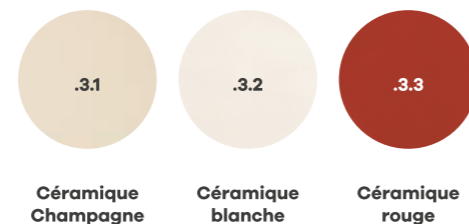

.3 COULEURS CERAMIQUES

.4 COULEURS CORPS