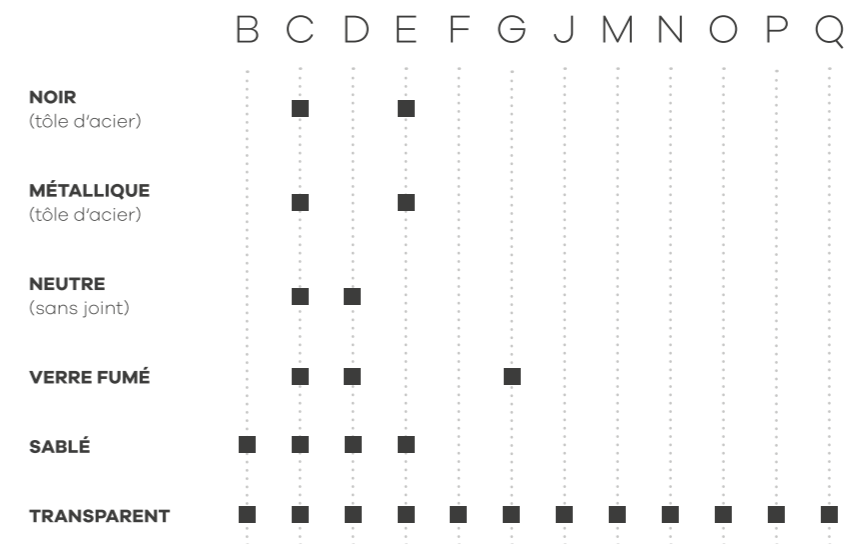

PLAQUES DE SOL RIKA

LA BASE POUR CHAQUE POÊLE-CHEMINÉE. LES PLAQUES DE SOL EN VERRE BREVETÉES RIKA PROTÈGENT LES RECOUVREMENTS DE SOL SENSIBLES DE LA SALETÉ, DE L'UTILISATION ET DES TRACES DE FEU. ELLES SONT DONC, DANS LA PLUPART DES CAS, LA BASE INDISPENSABLE DU POÊLE-CHEMINÉE.

- + **Position plus sûre, plus stable du poêle**
- + **Également disponible comme plaque en acier noire ou métallique**
- + **Protection contre la saleté, les dommages ou le feu**
- + **Le joint périphérique empêche l'infiltration de saleté, d'humidité ou de particules incandescentes sous la plaque de sol.**