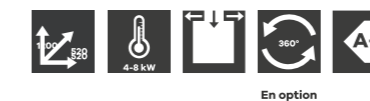

STEP

UN POÊLE ROND.

Le poêle à bûches compact STEP ressemble esthétiquement à son grand frère SWING. Grâce à sa forme ronde, la mise en scène du feu de bois est particulièrement belle. Sur demande, STEP peut aussi être livré comme poêle rotatif : la flambée peut ainsi être admirée depuis chaque coin de la pièce.