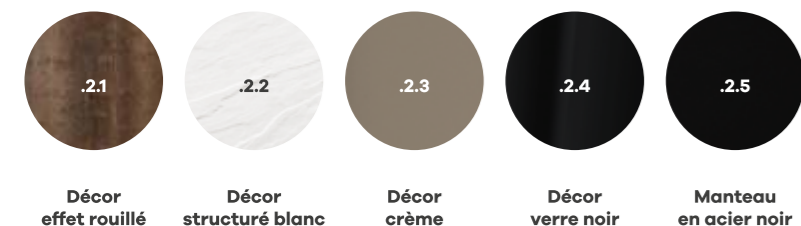

Remarquez que les revêtements en pierre des poêles RIKA sont des produits naturels. Chaque pierre est unique, votre poêle est donc une pièce unique. Il n'est pas possible de commander un grain de pierre particulier.