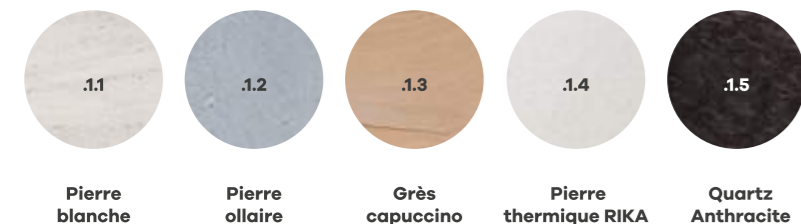

SURFACES RIKA

.1 PIERRE

.2 REVÊTEMENTS LATÉRAUX

Remarquez que les revêtements en pierre des poêles RIKA sont des produits naturels. Chaque pierre est unique, votre poêle est donc une pièce unique. Il n'est pas possible de commander un grain de pierre particulier.