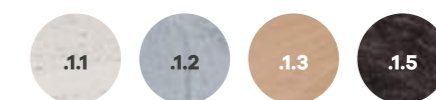

REVÊTEMENTS LATÉRAUX