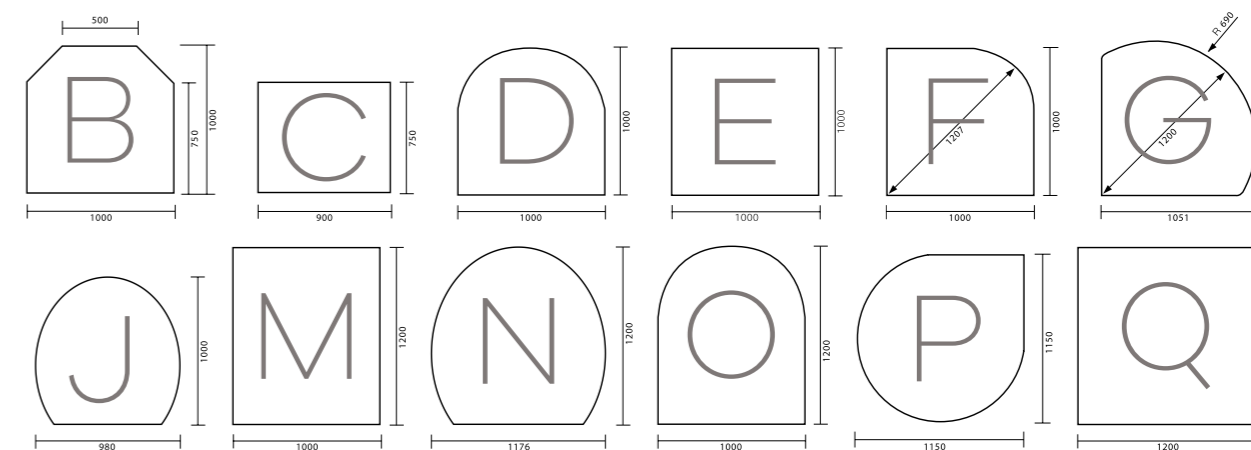

TAILLES & FORMATS

Variante d'équipement et accessoires en option avec supplément de prix.

LÉGENDE DES ICÔNES

DIMENSIONS (mm)

Hauteur, largeur et profondeur du poêle en millimètres.

INDÉPENDANT DE L'AIR AMBIANT