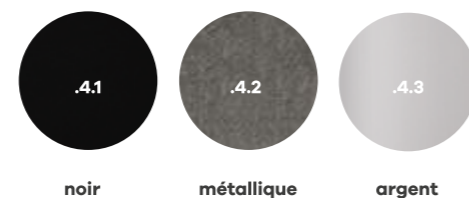

.5 VARIANTES GRÈS CAPPUCCINO