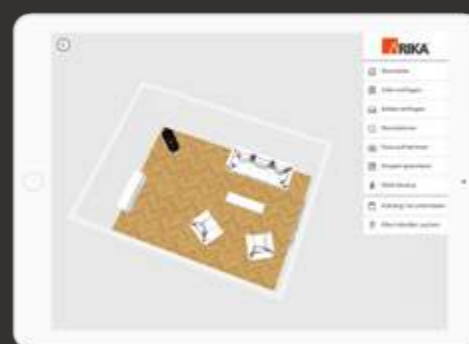

Votre nouveau chez vous est toujours au stade de la planification ?

Notre application vous offre aussi un planificateur d'espace en 3D à l'aide de votre plan d'ensemble ! Avec le mode Walk, vous pouvez déjà circuler virtuellement dans votre futur domicile.