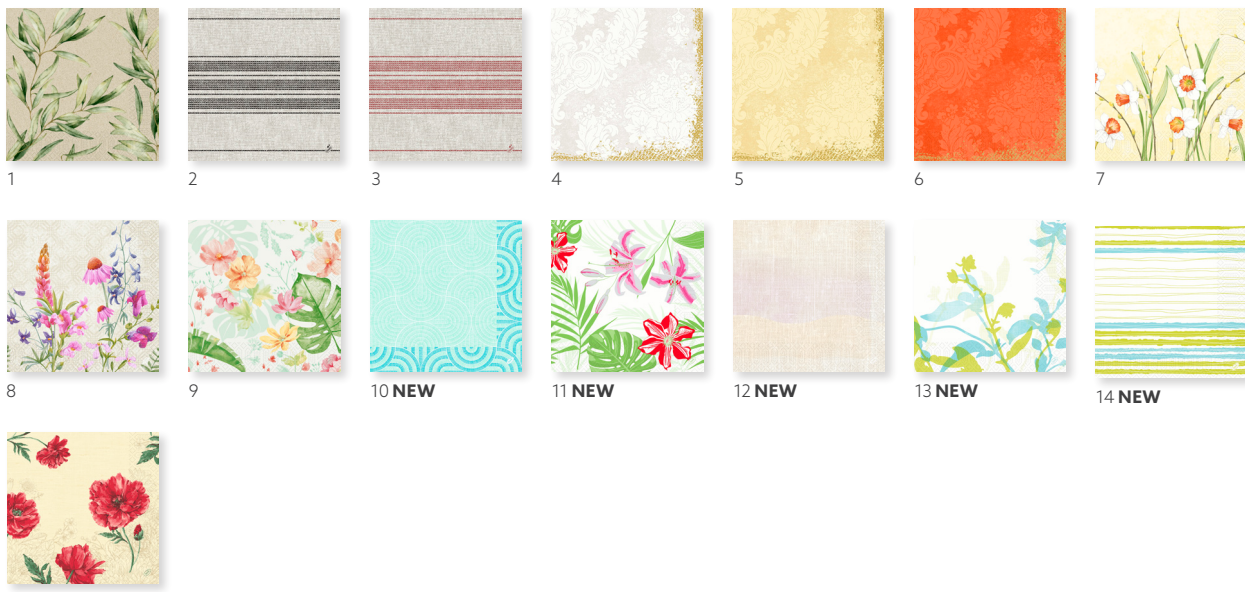

TISSUE, 3-PLY, 40 X 40 CM

NO	ARTICLE	DESCRIPTION	PACK	FSC	OK Compost	Swan	NO	ARTICLE	DESCRIPTION	PACK	FSC	OK Compost	Swan
1	195799	Foliage	4 x 250	•	•	•	9	195822	Tropical Garden	4 x 250	•	•	•
2	186457	Cocina Black	4 x 250	•	•	•	10	202430	Breeze Mint Blue	4 x 250	•	•	•
3	186458	Cocina Bordeaux	4 x 250	•	•	•	11	202446	Tropical Lily	4 x 250	•	•	•
4	174225	Royal White	4 x 250	•	•	•	12	202441	Serenity	4 x 250	•	•	•
5	174226	Royal Cream	4 x 250	•	•	•	13	202565	Elise	4 x 250	•	•	•
6	199259	Royal Sun Orange	4 x 250	•	•	•	14	202548	Elise Stripes	4 x 250	•	•	•
7	199128	Daffodil Joy	4 x 250	•	•	•	15	202532	Monique	4 x 250	•	•	•
8	195832	Floret	4 x 250	•	•	•