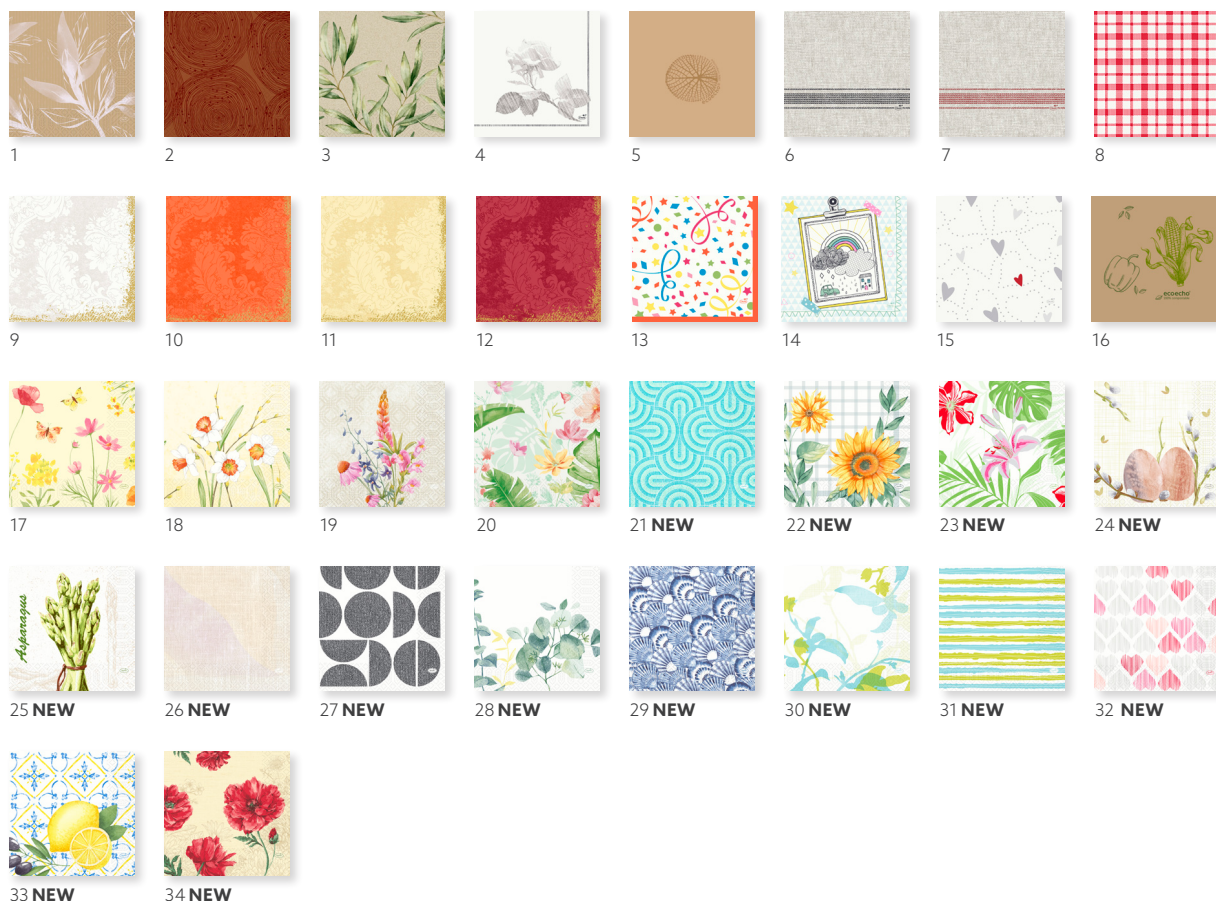

TISSUE, 3-PLY, 33 X 33 CM

NO	ARTICLE	DESCRIPTION	PACK						NO	ARTICLE	DESCRIPTION	PACK					
1	199141	EcoLeaves	10 x 50	•	•	•	•	•	19	195830	Floret	10 x 50	•	•	•	•	•
2	195810	Earthy	10 x 50	•	•	•	•	•	20	195820	Tropical Garden	10 x 50	•	•	•	•	•
3	195797	Foliage	10 x 50	•	•	•	•	•	21	202426	Breeze Mint Blue	10 x 50	•	•	•	•	•
4	183018	Grey Rose	10 x 50	•	•	•	•	•	22	202459	Sunflower Day	10 x 50	•	•	•	•	•
5	186417	Organic	10 x 50	•	•	•	•	•	23	202443	Tropical Lily	10 x 50	•	•	•	•	•
6	186553	Cocina Black	10 x 50	•	•	•	•	•	24	202412	Willow Easter	10 x 50	•	•	•	•	•
9	174195	Royal White	10 x 50	•	•	•	•	•	25	202494	Green Asparagus	10 x 50	•	•	•	•	•
13	186828	Confetti	10 x 50	•	•	•	•	•	26	202437	Serenity	10 x 50	•	•	•	•	•
14	186556	Keep drawing	10 x 50	•	•	•	•	•	28	202582	Spire	10 x 50	•	•	•	•	•
15	183019	Love	10 x 50	•	•	•	•	•	29	202539	Tide	10 x 50	•	•	•	•	•
16	192120	Veggies	10 x 50	•	•	•	•	•	31	202558	Elise Stripes	10 x 50	•	•	•	•	•
17	199114	Poppy Field	10 x 50	•	•	•	•	•	32	202586	Amour	10 x 50	•	•	•	•	•
18	199129	Daffodil Joy	10 x 50	•	•	•	•	•	33	202472	Mediterrian	10 x 50	•	•	•	•	•

NO	ARTICLE	DESCRIPTION	PACK						NO	ARTICLE	DESCRIPTION	PACK					
1	199140	EcoLeaves	4 x 250	•	•	•	•	•	19	195831	Floret	4 x 250	•	•	•	•	•
2	195811	Earthy	4 x 250	•	•	•	•	•	20	195821	Tropical Garden	4 x 250	•	•	•	•	•
3	195798	Foliage	4 x 250	•	•	•	•	•	21	202427	Breeze Mint Blue	4 x 250	•	•	•	•	•
6	186450	Cocina Black	4 x 250	•	•	•	•	•	22	202460	Sunflower Day	4 x 250	•	•	•	•	•
7	186451	Cocina Bordeaux	4 x 250	•	•	•	•	•	23	202445	Tropical Lily	4 x 250	•	•	•	•	•
8	168130	Giovanni	4 x 250	•	•	•	•	•	24	202411	Willow Easter	4 x 250	•	•	•	•	•
9	174207	Royal White	4 x 250	•	•	•	•	•	26	202438	Serenity	4 x 250	•	•	•	•	•
10	199258	Royal Sun Orange	4 x 250	•	•	•	•	•	27	202483	Shapes	4 x 250	•	•	•	•	•
11	174208	Royal Cream	4 x 250	•	•	•	•	•	29	202536	Tide	4 x 250	•	•	•	•	•
12	174209	Royal Bordeaux	4 x 250	•	•	•	•	•	30	202564	Elise	4 x 250	•	•	•	•	•
13	186829	Confetti	4 x 250	•	•	•	•	•	31	202547	Elise Stripes	4 x 250	•	•	•	•	•
17	199113	Poppy Field	4 x 250	•	•	•	•	•	33	202470	Mediterrian	4 x 250	•	•	•	•	•
18	199120	Daffodil Joy	4 x 250	•	•	•	•	•	34	202529	Monique	4 x 250	•	•	•	•	•