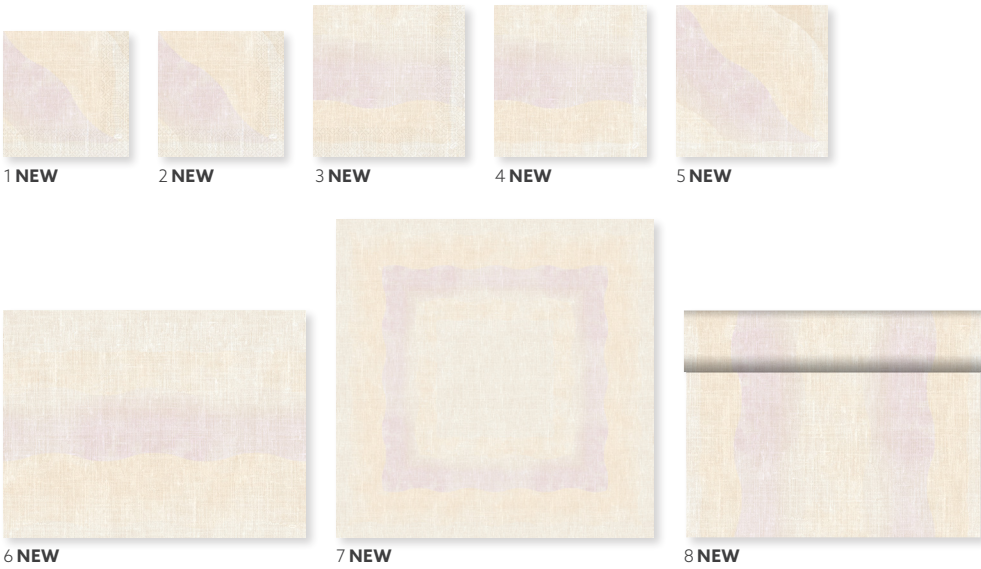

SERENITY

MATCHING COLOURS

CREAM

GREIGE

ECO BROWN

NO	ART.	DESCRIPTION	PACK	FSC	OK compost	TÜV AUSTRIA	SWAN	NO	ART.	DESCRIPTION	PACK	FSC	OK compost	TÜV AUSTRIA	SWAN	RAL	
1	202437	Tissue Napkin, 3-ply, 33 x 33 cm	10 x 50	•	•	•	•	6	202434	Dunicel® Placemat, 30 x 40 cm	5 x 100	•	•	•	•	•	
2	202438	Tissue Napkin, 3-ply, 33 x 33 cm	4 x 250	•	•	•	•	7	202432	Dunisilk® Slipcover, 84 x 84 cm	5 x 20	•	•	•	•	•	
3	202441	Tissue Napkin, 3-ply, 40 x 40 cm	4 x 250	•	•	•	•	202433	Dunicel® Slipcover, 84 x 84 cm	5 x 20	•	•	•	•	•	•	
4	202440	Classic Napkin, 40 x 40 cm	6 x 50	•	•	•	•	8	202436	Dunicel® Tête-à-Tête, 0,4 x 24 m	4 x 1	•	•	•	•	•	•
5	202439	Dunisoft® Napkin, 40 x 40 cm	6 x 60	•	•	•	•