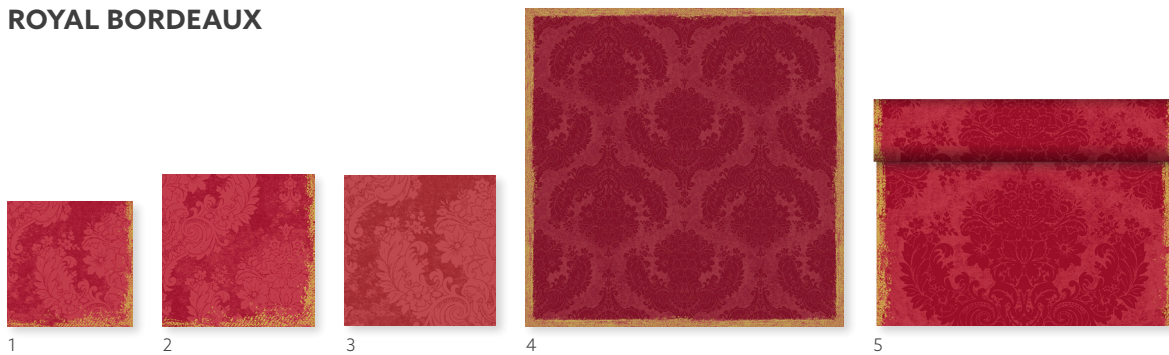

ROYAL BORDEAUX

NO	ART.	DESCRIPTION	PACK					NO	ART.	DESCRIPTION	PACK				
1	174209	Tissue Napkin, 3-ply, 33 x 33 cm	4 x 250					4	174369	Dunisilk® Slipcover, 84 x 84 cm	5 x 20				
2	174230	Classic Napkin, 40 x 40 cm	6 x 50						174295	Dunicel® Slipcover, 84 x 84 cm	5 x 20				
3	186606	Dunilin® Napkin, 40 x 40 cm	12 x 45					5	183402	Dunicel® Tête-à-Tête, 0,4 x 24 m	4 x 1