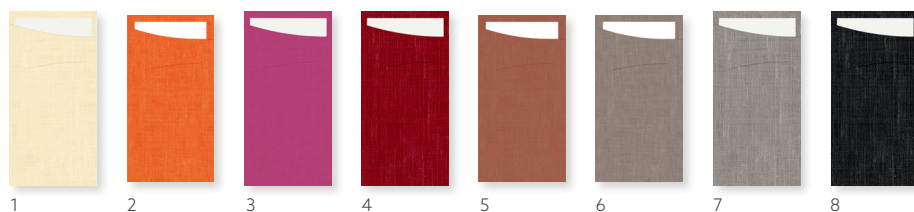

DUNI SACCHETTO® DUNISOFT®, 11,5 X 23 CM

NO	ARTICLE	DESCRIPTION	PACK						NO	ARTICLE	DESCRIPTION	PACK					
1	171462	Cream, White Napkin	4 x 60	•	•				5	198849	Earth Terra, White Napkin	4 x 60	•	•			
2	198828	Sun Orange, White Napkin	4 x 60	•	•				6	171464	Greige, Cream Napkin	4 x 60	•	•			
3	171461	Fuchsia, White Napkin	4 x 60	•	•				7	173682	Grey, White Napkin	4 x 60	•	•			
4	173681	Bordeaux, White Napkin	4 x 60	•	•				8	171460	Black, White Napkin	4 x 60	•	•