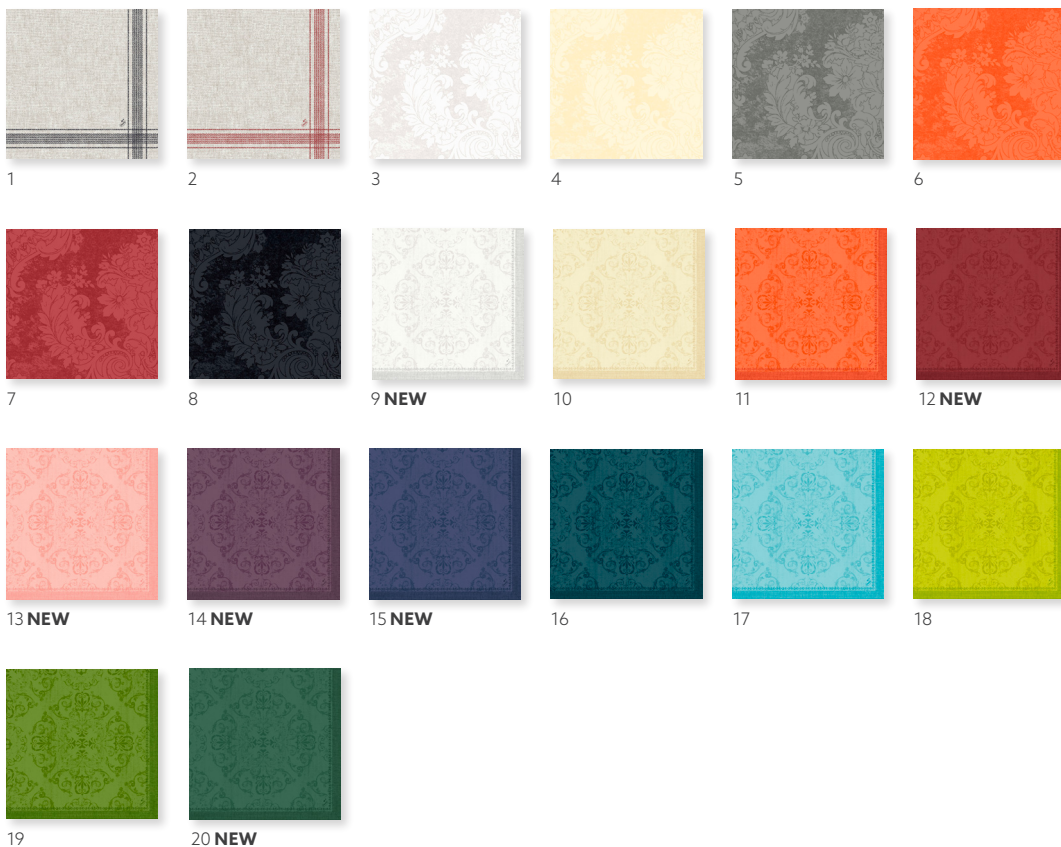

DUNILIN®, 40 X 40 CM

NO	ARTICLE	DESCRIPTION	PACK				
1	186594	Cocina Black	12 x 45	•	•		
2	186595	Cocina Bordeaux	12 x 45	•	•		
3	186604	Royal White	12 x 45	•	•		
4	186605	Royal Cream	12 x 45	•	•		
5	186607	Royal Granite Grey	12 x 45	•	•		
6	199331	Royal Sun Orange	12 x 45	•	•		
7	186606	Royal Bordeaux	12 x 45	•	•		
8	186609	Royal Black	12 x 45	•	•		
9	202575	Opulent White	12 x 45	•	•		
10	192137	Opulent Cream	12 x 45	•	•		
11	199257	Opulent Sun Orange	12 x 45	•	•		

NO	ARTICLE	DESCRIPTION	PACK				
12	202576	Opulent Bordeaux	12 x 45	•	•		
13	202579	Opulent Mellow Rose	12 x 45	•	•		
14	202580	Opulent Plum	12 x 45	•	•		
15	202577	Opulent Dark Blue	12 x 45	•	•		
16	192140	Opulent Ocean Teal	12 x 45	•	•		
17	192142	Opulent Mint Blue	12 x 45	•	•		
18	192138	Opulent Kiwi	12 x 45	•	•		
19	192141	Opulent Leaf Green	12 x 45	•	•		
20	202578	Opulent Dark Green	12 x 45	•	•