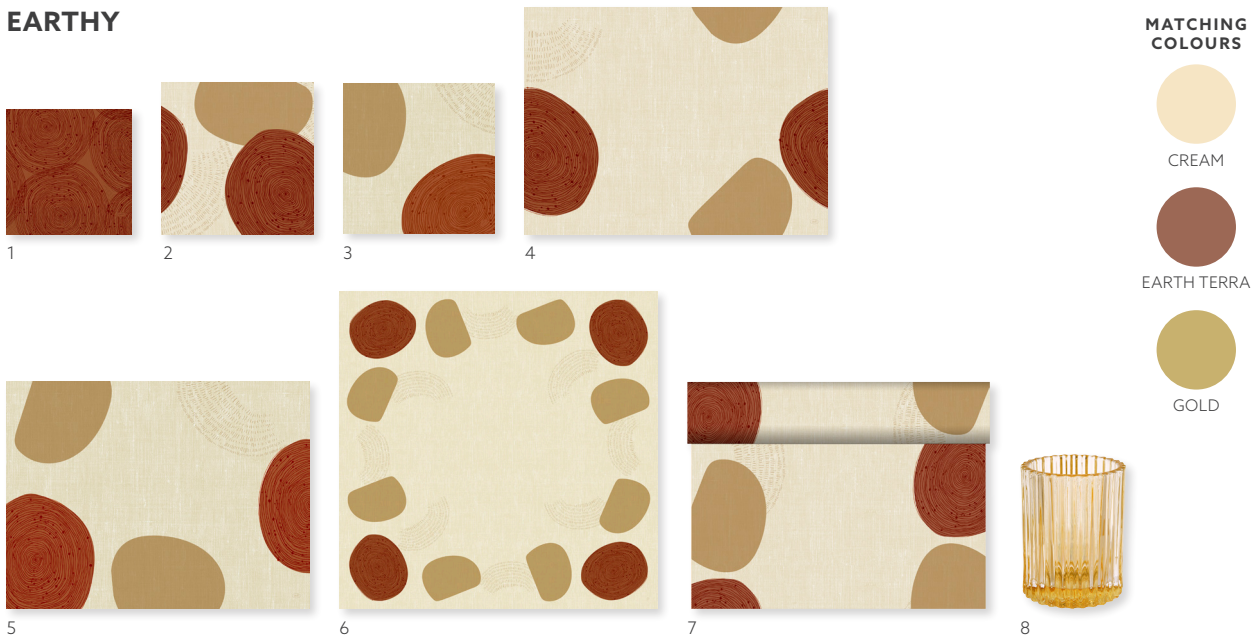

EARTHY

NO	ART.	DESCRIPTION	PACK	FSC	OK compost	TÜV AUSTRIA	TÜV AUSTRIA
1	195810	Tissue Napkin, 3-ply, 33 x 33 cm	10 x 50				
	195811	Tissue Napkin, 3-ply, 33 x 33 cm	4 x 250				
2	195812	Classic Napkin, 40 x 40 cm	6 x 50				
3	195813	Dunisoft® Napkin, 40 x 40 cm	12 x 60				
4	195814	Dunicel® Placemat, 30 x 40 cm	5 x 100				
5	195815	Paper Placemat, 30 x 40 cm	4 x 250				

NO	ART.	DESCRIPTION	PACK	FSC	OK compost	TÜV AUSTRIA	TÜV AUSTRIA
6	195816	Dunicel® Slipcover, 84 x 84 cm	5 x 20				
	195817	Dunicel® Slipcover, 84 x 84 cm	1 x 100				
7	195818	Dunicel® Tête-à-Tête, 0,4 x 24 m	4 x 1				
8	194592	Candle Holder Comodo, 70 x Ø 55 mm	6 x 1