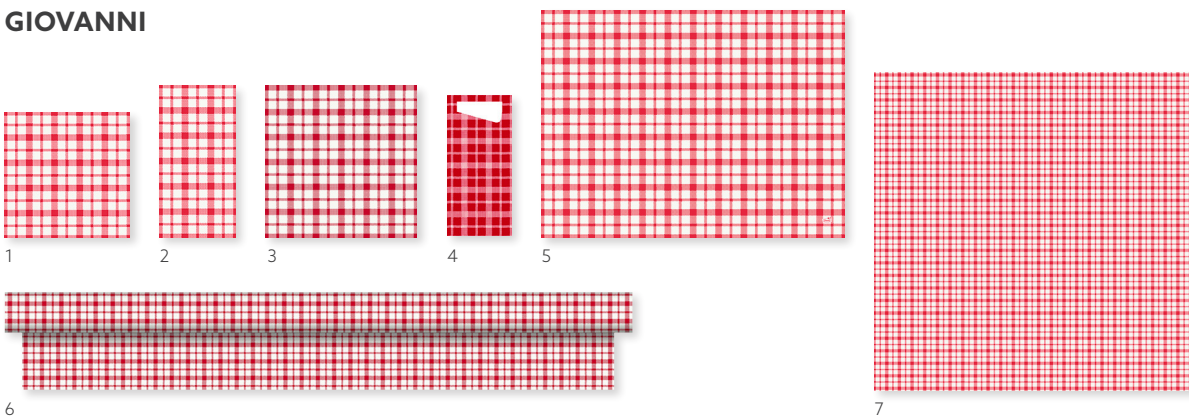

GIOVANNI

NO	ART.	DESCRIPTION	PACK				
1	168130	Tissue Napkin, 3-ply, 33 x 33 cm	4 x 250	•	•	•	•
2	168196	Tissue Napkin, 3-ply, 1/8 Head Folded, 40 x 40 cm	4 x 250	•	•	•	•
3	186712	Dunisoft® Napkin, 40 x 40 cm	12 x 60	•	•	•	•
4	168423	Duni Sacchetto® Tissue, 1/12 Folded, 8,5 x 19 cm	5 x 100	•	•	•	•

NO	ART.	DESCRIPTION	PACK				
5	168296	Paper Placemat, 30 x 40 cm	4 x 250	•	•	•	•
6	186653	Dunichel® Banquet Reel, 1,18 x 25 m	2 x 1	•	•	•	•
7	168165	Dunichel® Slipcover, 84 x 84 cm	5 x 20	•	•	•	•
	168313	Dunisilk® Slipcover, 84 x 84 cm	5 x 20	•	•	•	•