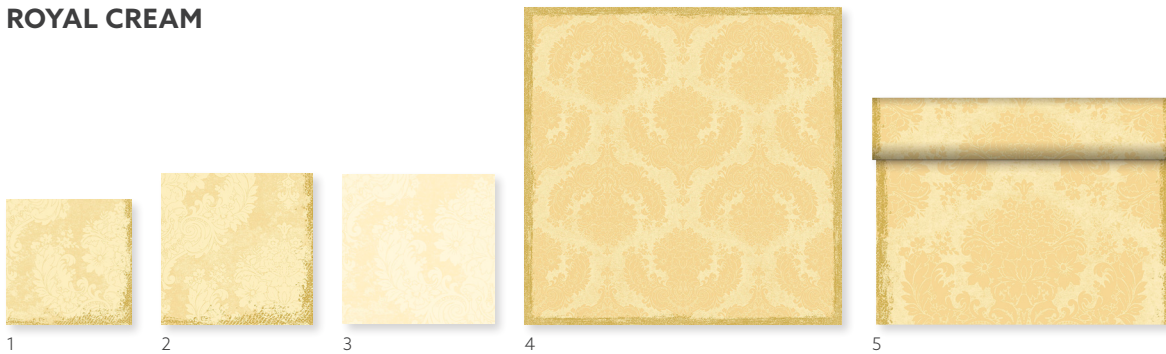

ROYAL CREAM

NO	ART.	DESCRIPTION	PACK				
1	174208	Tissue Napkin, 3-ply, 33 x 33 cm	4 x 250	•			
2	174226	Tissue Napkin, 3-ply, 40 x 40 cm	4 x 250	•			
	174229	Classic Napkin, 40 x 40 cm	6 x 50	•			

NO	ART.	DESCRIPTION	PACK				
3	186605	Dunilin® Napkin, 40 x 40 cm	12 x 45	•	•		
4	174294	Dunicel® Slipcover, 84 x 84 cm	5 x 20	•			
5	183401	Dunicel® Tête-à-Tête, 0,4 x 24 m	4 x 1	•