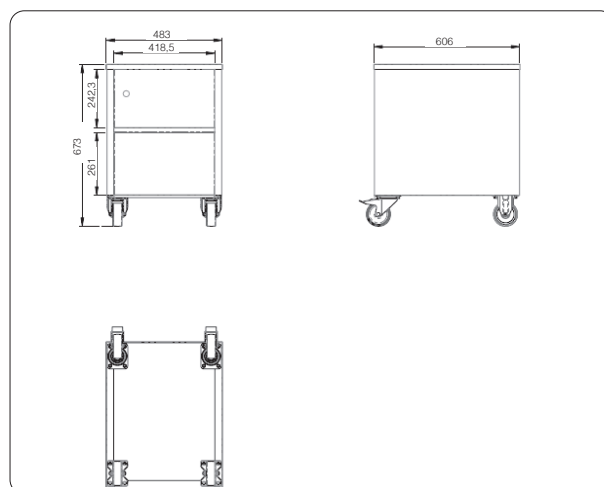

Technische Daten

Universal- Rollwagen mit Ablage

für Tischmodelle

Eigenschaften

- Komplett aus Edelstahl
- Schwenkrollen mit Bremsen
- Mehr Mobilität
- Ablage für Drucker, Etiketten, Beutel oder anderes Zubehör
- Optimale Platznutzung
- Lieferung als Bausatz, einfach zu montieren
- Für alle Tischmodelle geeignet, außer für Boxer 52 und Boxer 62

Abmessungen mm

Spezifikationen	Universal-Rollwagen mit Ablage
LxBxH (mm)	606 x 483 x 673
Gewicht (kg)	17