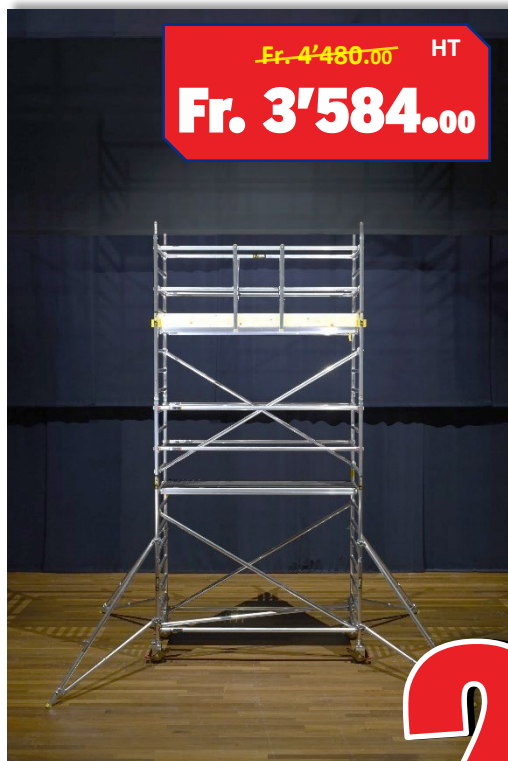

JUIN ET JUILLET

ECHAFAUDAGE ROULANT EN ALUMINIUM

~~Fr. 4'480.00~~ HT
Fr. 3'584.00

p.ex. échafaudage roulant
Dimensions : 0,75x2,00x6,30m travail

~~Fr. 7'732.00~~ HT
Fr. 6'185.60

p.ex. échafaudage roulant
Dimensions : 1,35x2,50x8,30m travail

~~Fr. 11'110.00~~ HT
Fr. 8'888.00

p.ex. échafaudage roulant avec escalier
Dimensions : 1,35x2,50x8,30m travail

Echafaudages selon nouvelles normes EN/1004 2021 et SUVA

Païement comptant à la commande ou à l'enlèvement. Prix valable en juin et juillet, hors taxes et livraison