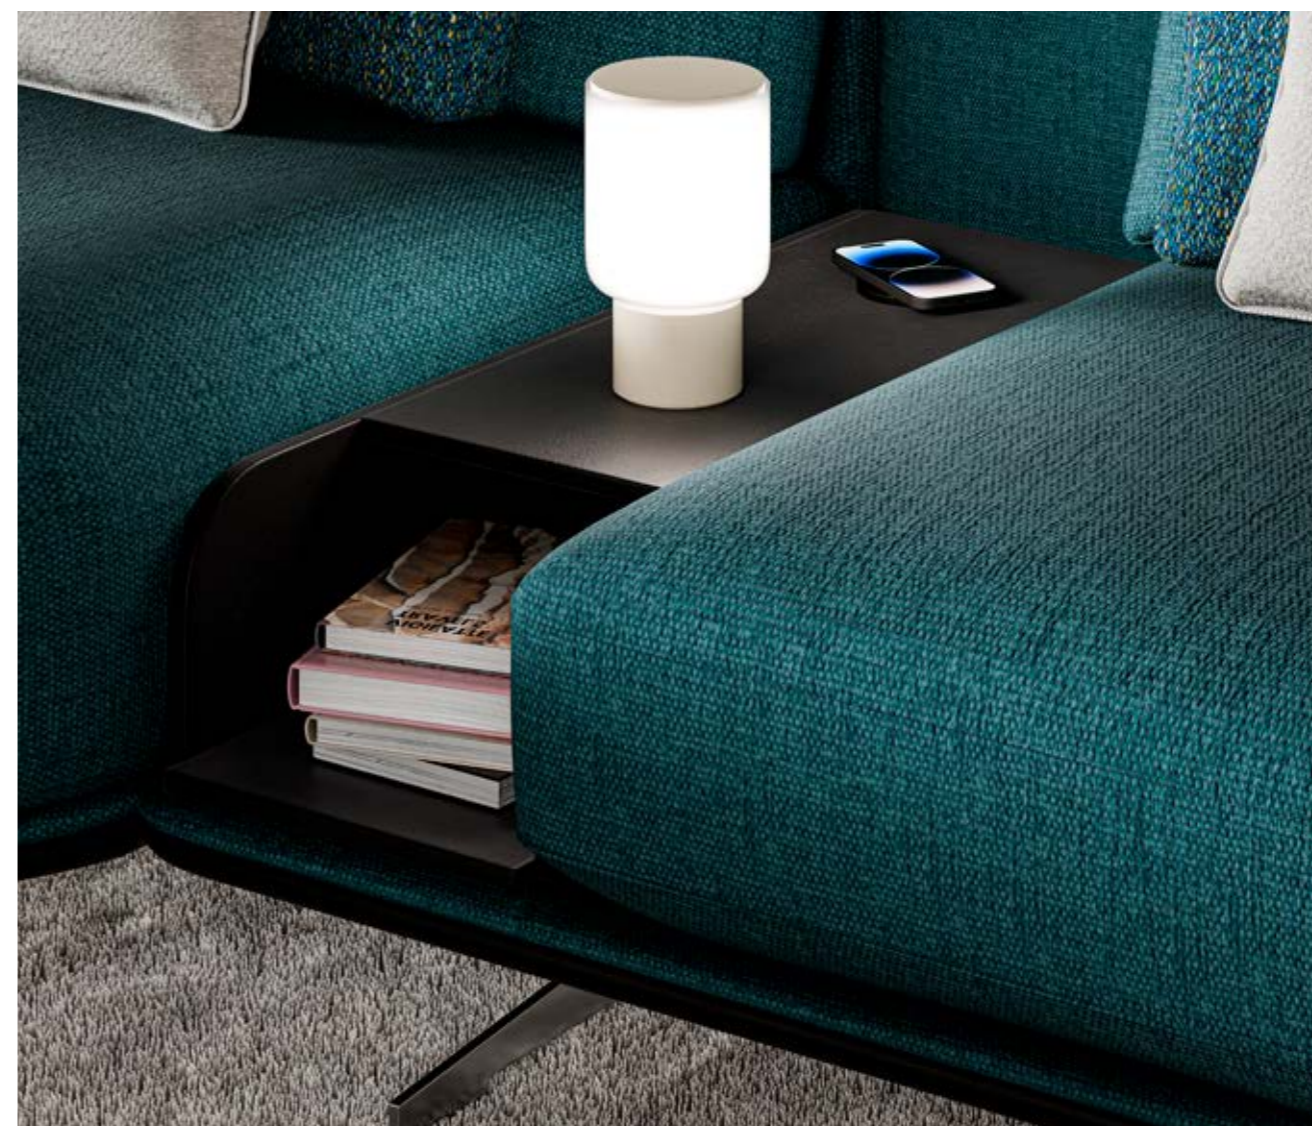

Il divano Dylan è la sintesi perfetta tra eleganza contemporanea e praticità, ideale per chi cerca un arredo raffinato ma dalle dimensioni più contenute. Le sue linee pulite e moderne mantengono lo stesso carattere distintivo del modello Infinity, offrendo un design che arreda con classe anche gli spazi più raccolti.

Pur nella sua compattezza, Dylan non rinuncia al comfort e alla funzionalità. Dotato di accessori esclusivi come le mensole in legno e la mensola con cassetto integrato completo di caricatore wireless per il cellulare, Dylan si adatta perfettamente alla vita quotidiana, unendo stile e praticità.

Le sue proporzioni equilibrate e la cura nei dettagli lo rendono ideale per ambienti moderni e sofisticati, dove ogni elemento contribuisce a creare un'atmosfera accogliente e ben organizzata. Dylan è la scelta perfetta per chi desidera un divano di grande impatto, ma in una versione più compatta e versatile. Un arredo che coniuga estetica e funzionalità in modo impeccabile, trasformando anche i piccoli spazi in ambienti di stile e comfort.