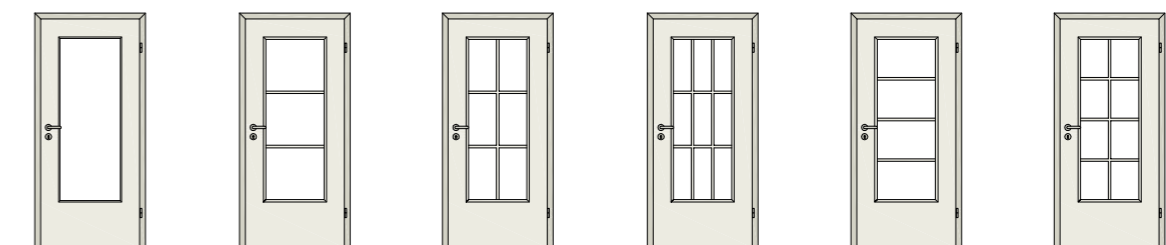

DIN LA

DIN LA Sprosse 1/3

DIN LA Sprosse 2/3

DIN LA Sprosse 3/3

DIN LA Sprosse 1/4

DIN LA Sprosse 2/4