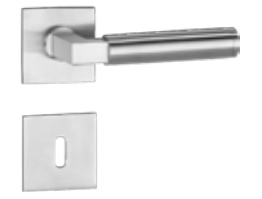

Basica 3*
Rosette rund,
Edelstahl matt

Luba*
Rosette rund,
Edelstahl matt

Dee*
Rosette rund,
Edelstahl matt

Dee
Flachrosette eckig,
Edelstahl matt

Dee
Flachrosette eckig,
Edelstahl matt

Indra*
Rosette rund,
Edelstahl matt/poliert

Lilet
Rosette rund,
Glanzchrom/Griff Porzellan weiß

Linea
Flachrosette rund,
Edelstahl matt

Linea
Flachrosette rund,
Edelstahl poliert

Indra
Flachrosette rund,
Edelstahl matt/poliert

Quadriga
Rosette eckig,
Edelstahl matt