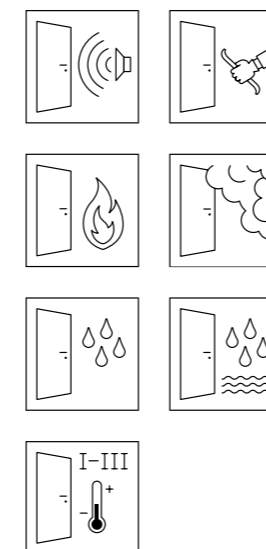

RUNDUM WOHLFÜHLEN

Innenraumtüren werden in unterschiedlichen Bereichen eingesetzt und müssen vielfältige Anforderungen erfüllen. Von einer Wohnungseingangstür erwarten Sie mehr Schallschutz, perfekte Funktionalität auch bei unterschiedlichen Temperaturen im Innen- und Flurbereich und natürlich auch das Mehr an Sicherheit. Zu Recht – denn eine Wohnungseingangstür ist der Zutritt zu Ihrem ganz persönlichen Be- (Reich). HUGA bietet, wie ein Baukastensystem, Ihre Wunschfunktionen in einer Tür, egal für welches Modell Sie sich entscheiden. So können Sie ein durchgängiges Designkonzept auch bei Ihren Innenraumtüren umsetzen. Natürlich erhalten Sie bei HUGA auch weitere Funktionen in Ihrer Tür integriert, wie z. B. Feuer- und Rauchschutz.

Rundum wohlfühlen mit Ihrer ganz persönlichen Türenausswahl!

Wohnungseingangstür