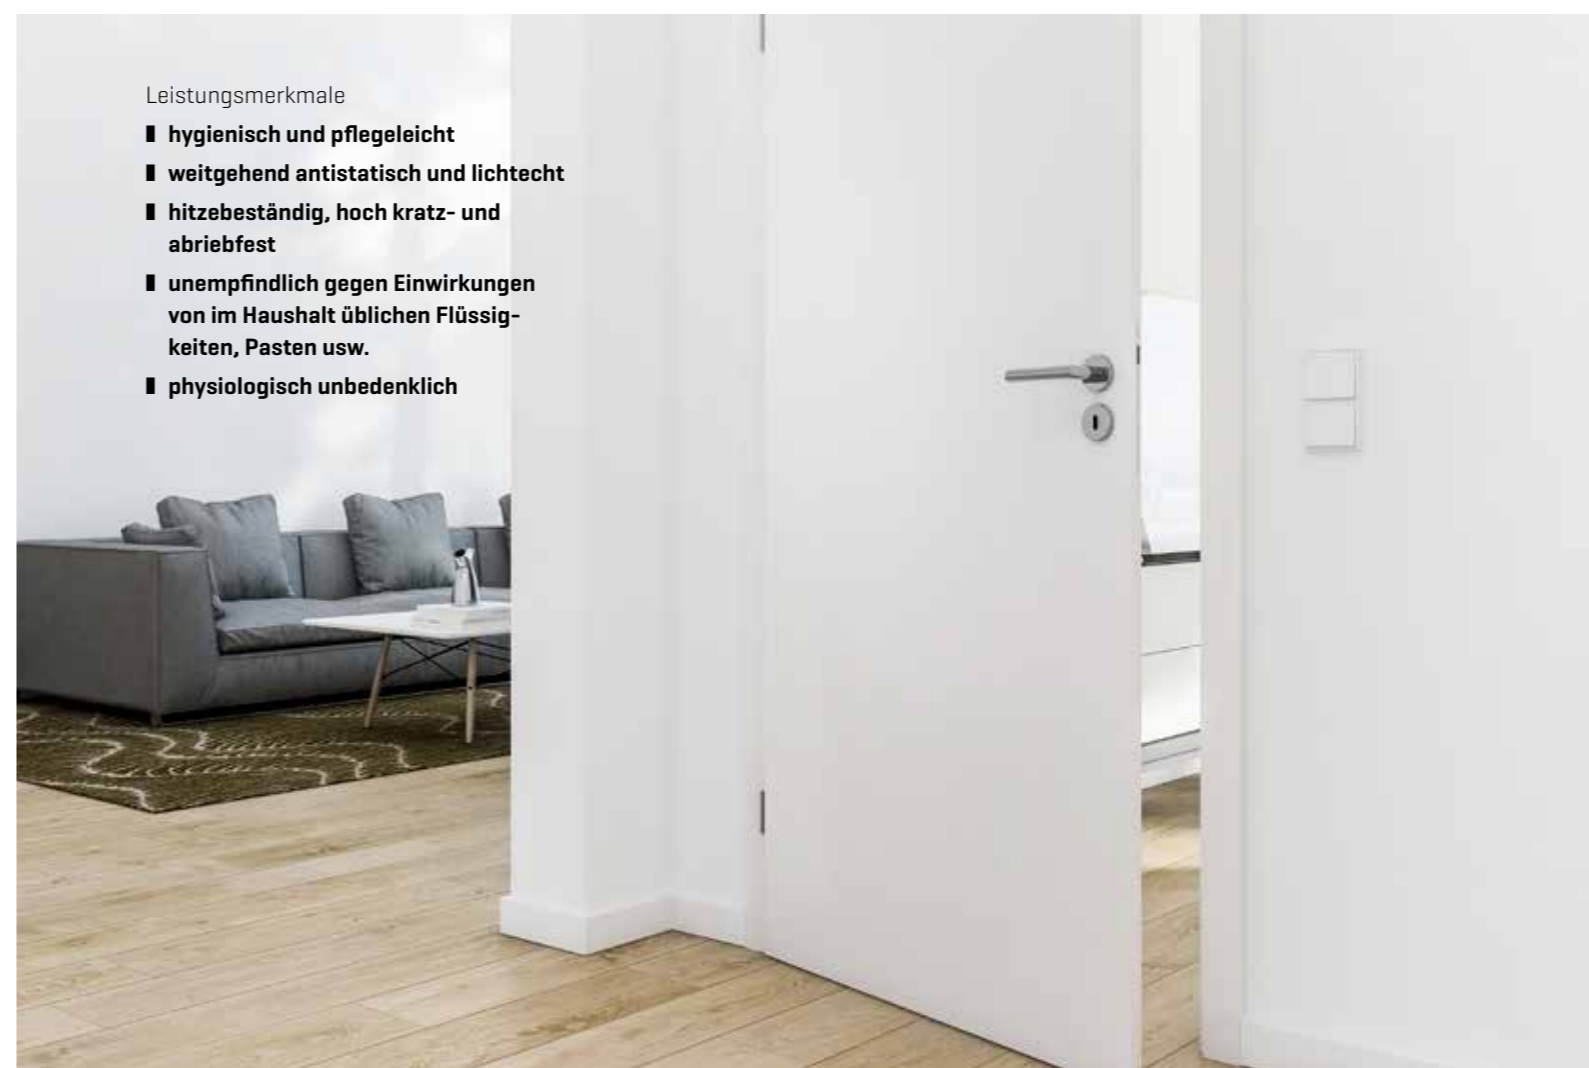

Echtlack

BESONDERS EDEL

So vielfältig wie die Wohn- und Raumwelten, so unbegrenzt ist die Gestaltungsvielfalt. Allen Lackierungen ist eines gemeinsam: Der Farbauftrag mit neuester Maschinenteknik sorgt für eine absolut ebenmäßige Fläche. Durch Einsatz eines zu 100 % UV-gehärteten Zwei-Komponenten-Hydrolacks entsteht eine strapazier- und widerstandsfähige Oberfläche. Ganz umweltschonend und gesundheitlich unbedenklich durch den Verzicht auf Lösungsmittel. Die Lichtbeständigkeit der HUGA Lackoberflächen wurde geprüft gemäß ÖNORM A 1605-12.18 und EN 15187.