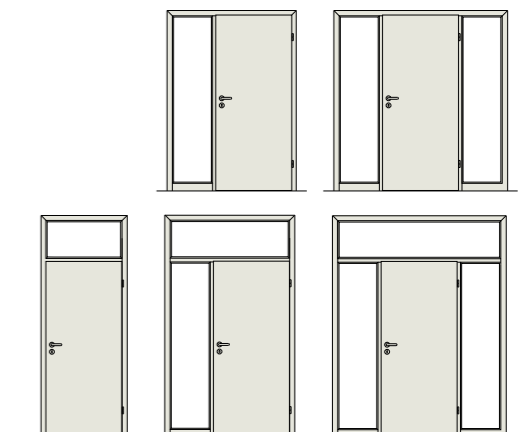

Bänder und Schlösser

STUMPFE AUSFÜHRUNG

Magnetfallenschloss [optional]

1. 1 3-teiliges Rollenband V 7888 WF 3D [optional]
2. 2 Verdeckt liegendes 3D-Band DX101 [optional]
3. 3 Verdeckt liegendes EuroBand 3D
4. 4 Verdeckt liegendes EuroBand 3D, Schwarz matt

GEFÄLZTE AUSFÜHRUNG

Standardschloss, Klasse 1

1. 1 2-teiliges Band V 3420 WF [serienmäßig]
2. 2 3D-Band VX 160-18 [optional]
3. 3 3-teiliges Band V 4426 WF [optional]
4. 4 Verdeckt liegendes Band Pivota FX 2 60 3D [optional]

Windfangelemente

VARIANTENREICH

Windfangelemente finden ihren Einsatz in Wohnräumen, aber auch als Abschluss zum Flur. Fünf Varianten geben Spielraum, große Öffnungen stilvoll zu schließen. Durch den Einsatz von Seitenteilen und Oberlichtern schaffen sie, besonders in fensterlosen Bereichen, das Plus an Licht. Zusätzlich bietet der Einsatz von unterschiedlichen Glasdesigns die Möglichkeit, sich zu mehr Offenheit oder mehr Geschlossenheit im Raum zu entscheiden. Windfangelemente bieten Funktionalität und sehen toll aus.