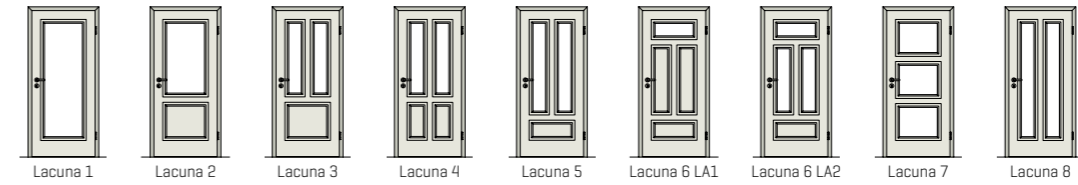

LICHTBLICKE

Die umfassende Auswahl an Lichtausschnitten sowie die abwechslungsreiche Glaskollektion eröffnen individuelle Gestaltungsmöglichkeiten. Zusätzlich sind auf den Lichtausschnitt zugeschnittene Sprossenrahmen in passender Oberfläche erhältlich.

Landhaus 2 (Lichtausschnitt) + Profil 11

Lacuna 6 (Lichtausschnitt 2) + Profil 39

Piano 2 (Lichtausschnitt) + Profil 71

Kontur 7 (Lichtausschnitt) + Profil 31

LACUNA

PIANO

KONTUR

LANDHAUS