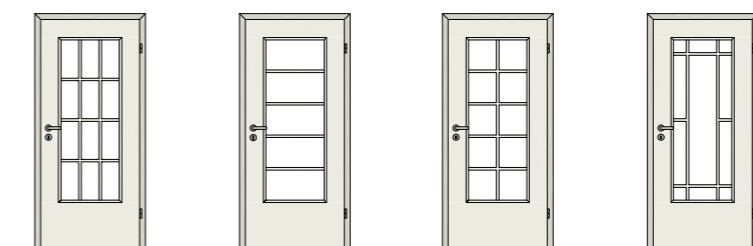

DIN LA Sprosse 3/4

DIN LA Sprosse 1/5

DIN LA Sprosse 2/5

DIN LA Sprosse Lugano