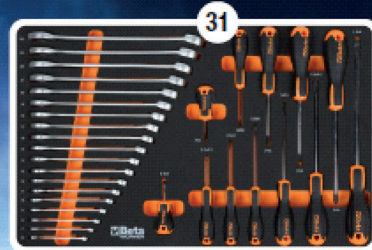

Beta

LIMITED EDITION

EINZIGARTIG IN DER FARBE, UNSCHLAGBAR IM PREIS

RSC24/7 MOBILER WERKZEUGWAGEN

189 WERKZEUGE

Beta WORKER

NEUE FARBE

CHF 995.-
Nettopreis exkl. MwSt

2400 RSC24/7-B 3M

024004825

RSC24/7-Blu + 189 Werkzeuge

LIMITED EDITION

- Neue Farbe für Werkzeugwagen RSC24 mit 7 Schubladen: ähnlich wie RAL 5003
- Inklusive 189-teiliges Beta Worker Werkzeugsortiment

Beta WORKER