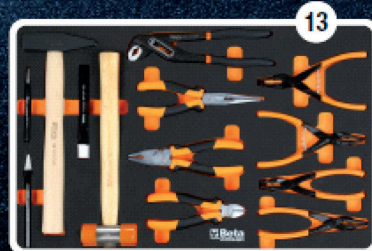

Beta

LIMITED EDITION

EINZIGARTIG IN DER FARBE, UNSCHLAGBAR IM PREIS

RSC24/7 MOBILER WERKZEUGWAGEN

189 WERKZEUGE

Beta WORKER

NEUE FARBE

CHF 995.-
Nettopreis exkl. MwSt

2400 RSC24/7-B 3M

024004825

RSC24/7-Blu + 189 Werkzeuge

LIMITED EDITION

- Neue Farbe für Werkzeugwagen RSC24 mit 7 Schubladen: ähnlich wie RAL 5003
- Inklusive 189-teiliges Beta Worker Werkzeugsortiment

Beta WORKER