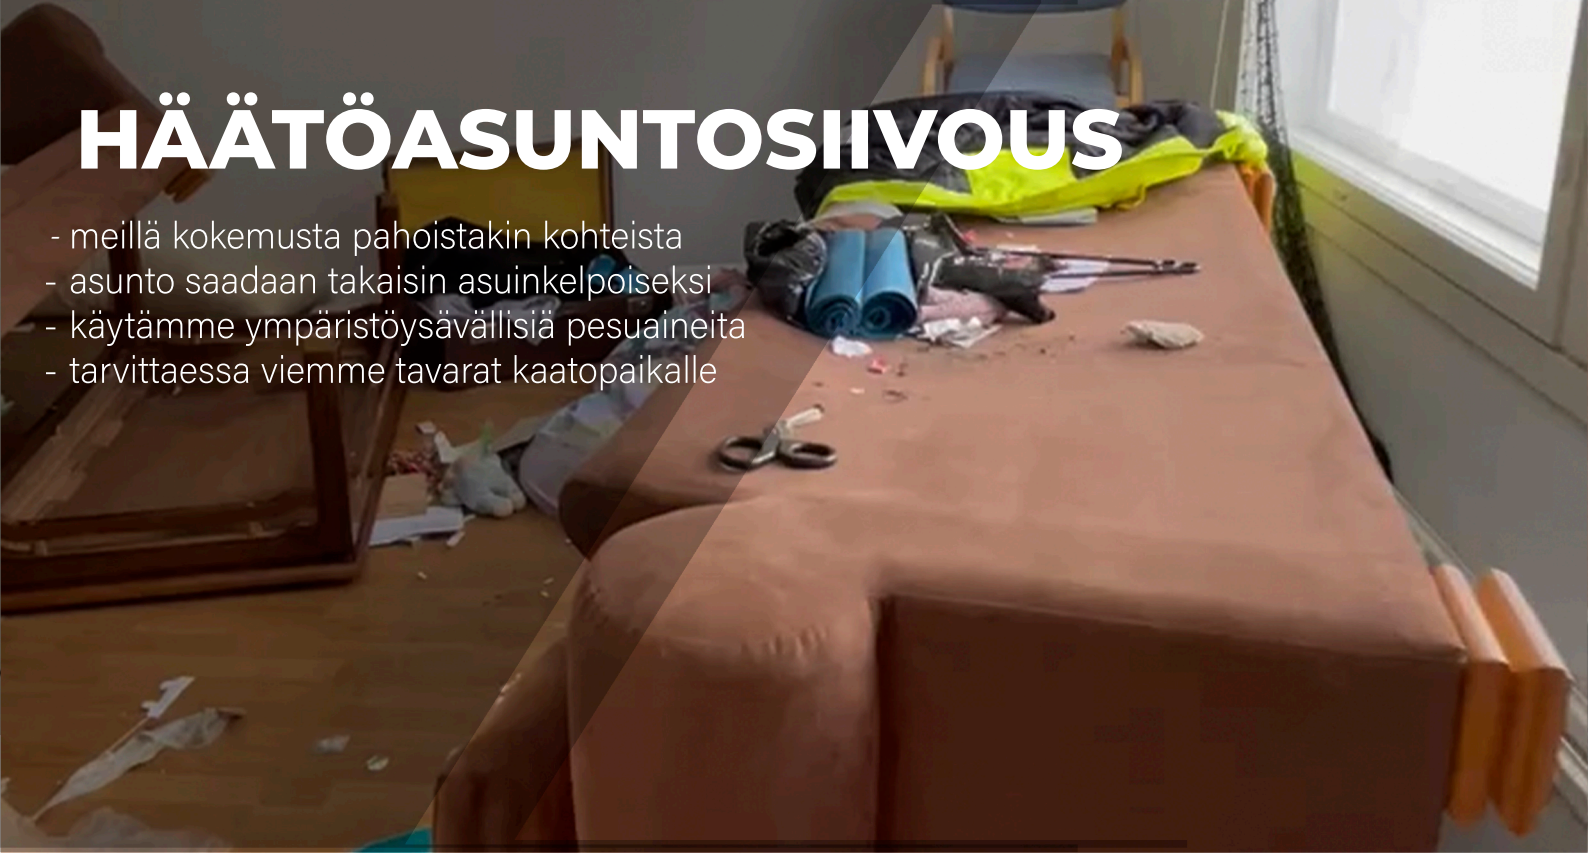

KÄYTÄMME SOLEDO OY:n TUOTTEITA

HÄÄTÖASUNTOSIIVOUS

- meillä kokemusta pahoistakin kohteista
- asunto saadaan takaisin asuinkelpoiseksi
- käytämme ympäristöystävällisiä pesuaineita
- tarvittaessa viemme tavarat kaatopaikalle