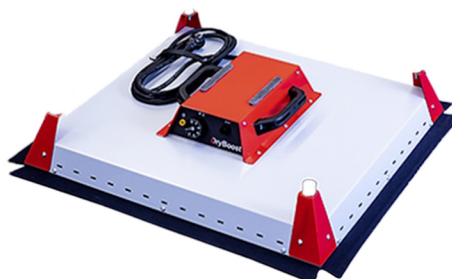

KUIVAIMET JA KUIVAUS

Dry Boost kuivauslevyt

maxi

midi

mini