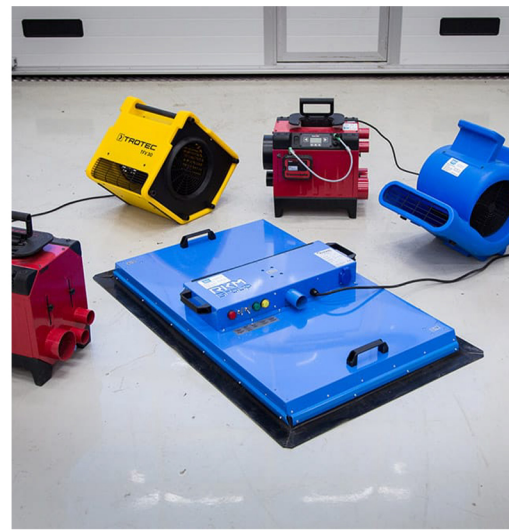

KUIVAUS- JA PURKUTIIMI

- purku- ja kuivaustyöt suoritetaan kosteusmittauksessa annettujen ohjeiden mukaan
- työmaa siivotaan ja tarvittaessa eristetään
- kuivaustyöt suoritetaan energianystävällisillä koneilla ja laitteilla