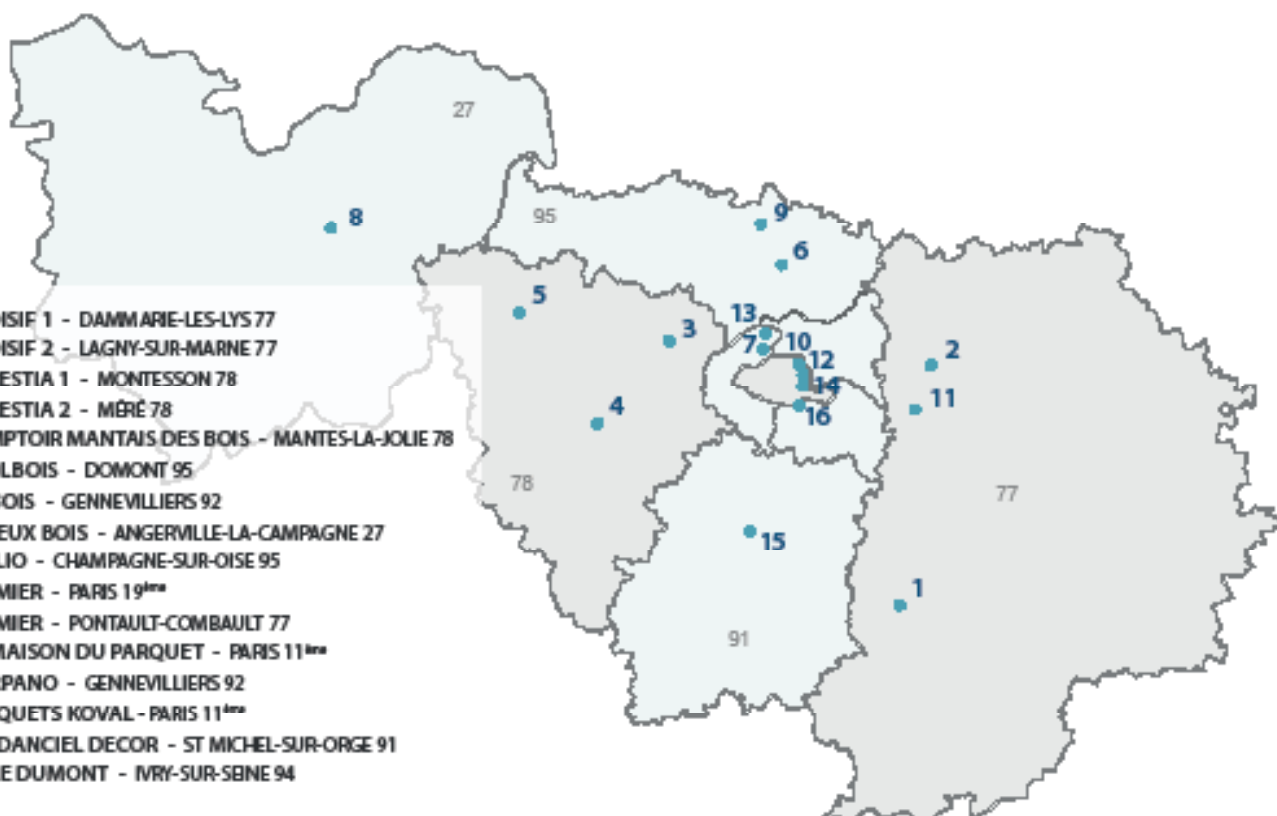

- 1 ABOISIF 1 - DAMMARIE-LES-LYS 77
- 2 ABOISIF 2 - LAGNY-SUR-MARNE 77
- 3 CARESTIA 1 - MONTESSON 78
- 4 CARESTIA 2 - MÉRÉ 78
- 5 COMPTOIR MANTAIS DES BOIS - MANTES-LA-JOLIE 78
- 6 DEOLBOIS - DOMONT 95
- 7 EG BOIS - GENNEVILLIERS 92
- 8 EVREUX BOIS - ANGERVILLE-LA-CAMPAGNE 27
- 9 GIGLIO - CHAMPAGNE-SUR-OISE 95
- 10 GUIMIER - PARIS 19^{ème}
- 11 GUIMIER - PONTAULT-COMBAULT 77
- 12 LA MAISON DU PARQUET - PARIS 11^{ème}
- 13 NORPANO - GENNEVILLIERS 92
- 14 PARQUETS KOVAL - PARIS 11^{ème}
- 15 TENDANCIEL DECOR - ST MICHEL-SUR-ORGE 91
- 16 TIBLE DUMONT - IVRY-SUR-SEINE 94