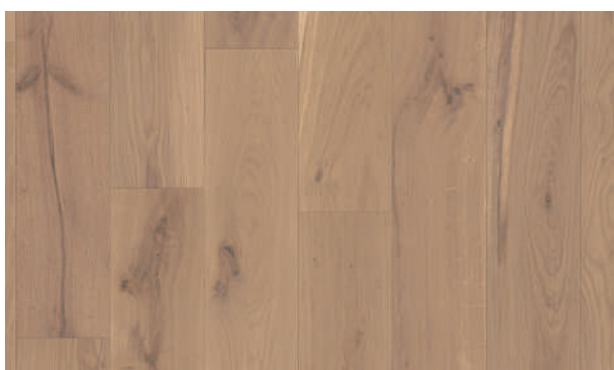

Toscane Comfort Chêne Nature Caractère PA+ Brossé 11mm**

Largeur	175mm
Stock	✓
Longueur	1800mm
Support	Latté
Parement	2,5
Profil	CLIC
Chanfrein	GO4
Colisage m2	2,52