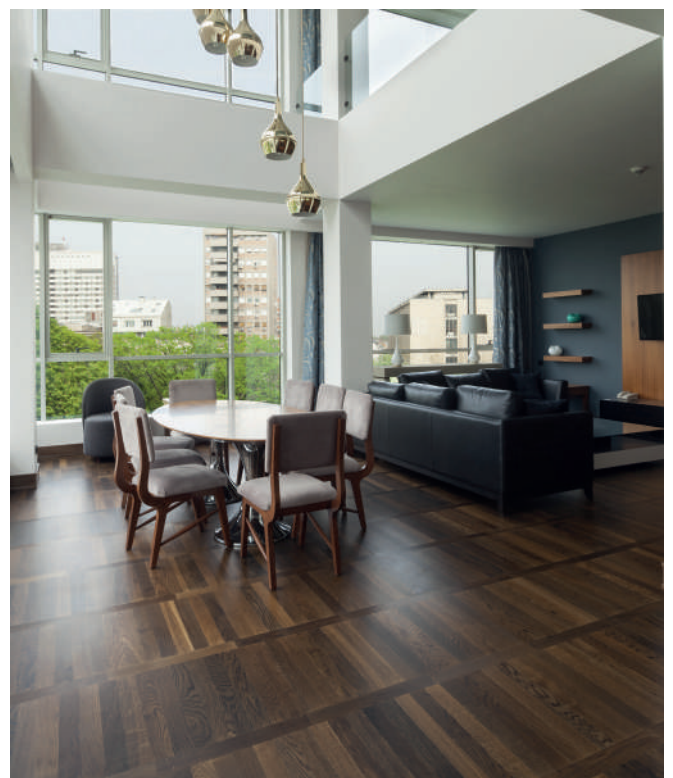

Nous proposons aussi à la vente une gamme de parquets en sapin, feuillus et exotiques disponibles sur commande.