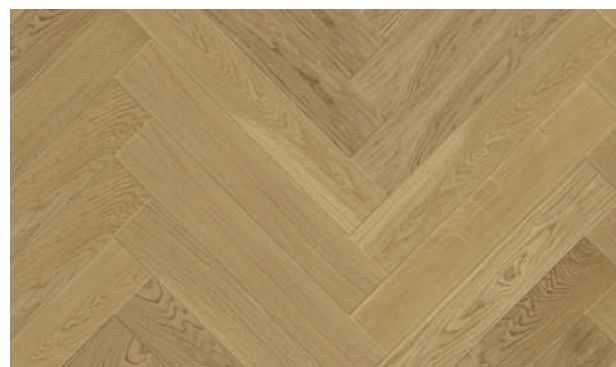

WP475 Bâton Rompu Chêne Calme PA+ Brossé Vernis Mat PR 12.2mm*	
Largeur	125mm*
Stock	✓
Longeur	750mm
Support	CP
Parement	3,6
Profil	R+L
Chanfrein	GO4
Colisage m2	1,87