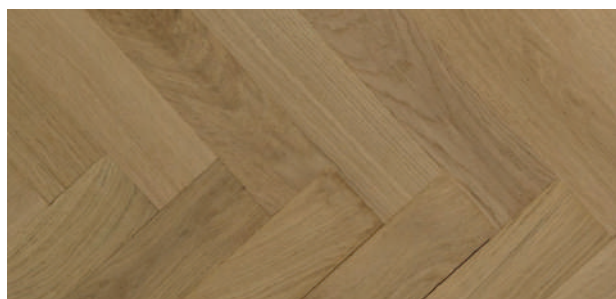

Point de Hongrie Chêne Brut PR 14mm ou 23mm *

Largeur	70mm	90mm
Stock	sur commande	
Longueur	300 /400 /450 /500mm	
Profil	R+L	
Chanfrein	GOO/GO4