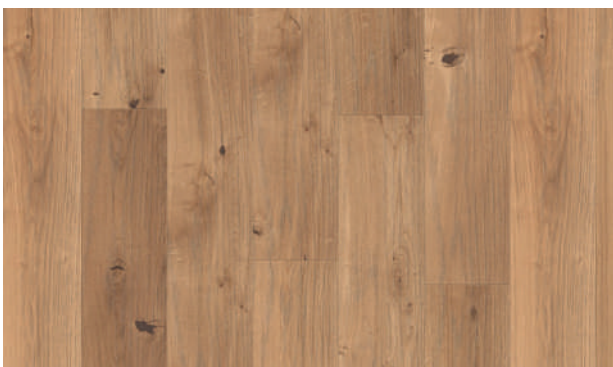

Toscane Chêne Caractère PA+ Brossé 14mm**

Largeur	193mm
Stock	✓
Longeur	2245mm
Support	Latté
Parement	3,6
Profil	CLIC
Chanfrein	GO4
Colisage m2	2,6