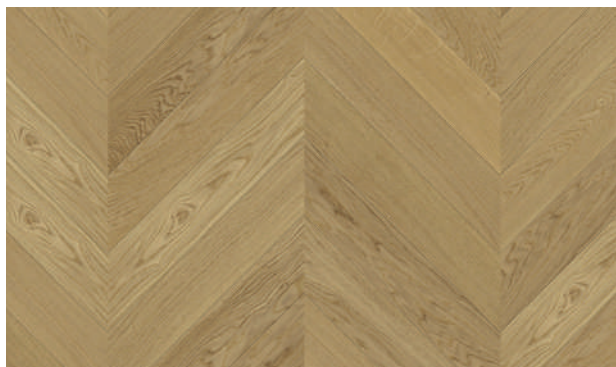

PARQUETS CONTRECOLLÉS POINT DE HONGRIE ET BÂTONS ROMPUS AVEC FINITION

PARQUETS CONTRECOLLÉS POINT HONGRIE CHÊNE 45° PREMIER

Aspect : Homogène, clair **Aubier sain :** Non permis **Trace de cœur :** Non permise **Nœuds :** Sains et adhérents Ø maxi 8mm **Caractéristique principale :** Aspect clair sans nœuds **GO4 :** Quatre chanfreins ✓ En stock

* Fabrication Européenne

WP475 Point de Hongrie 45° Chêne Calme Pvf Brossé Huilé PR 12.2mm*	
Largeur	125mm*
Stock	✓
Longeur	750mm
Support	CP
Parement	3,6
Angle	45°
Profil	R+L
Chanfrein	GO4
Colisage m2	1,55

PARQUETS CONTRECOLLÉS POINT HONGRIE CHÊNE 45° RUSTIQUE

Aspect : Homogène, clair **Aubier sain :** Non permis **Trace de cœur :** Non permise **Nœuds :** Nœuds sains non mastiqué moyen Ø 10mm **Caractéristique principale :** Aspect clair avec petits nœuds

R+L : Rainure + Languette **GO4 :** Quatre chanfrein ✓ En stock * Fabrication Européenne