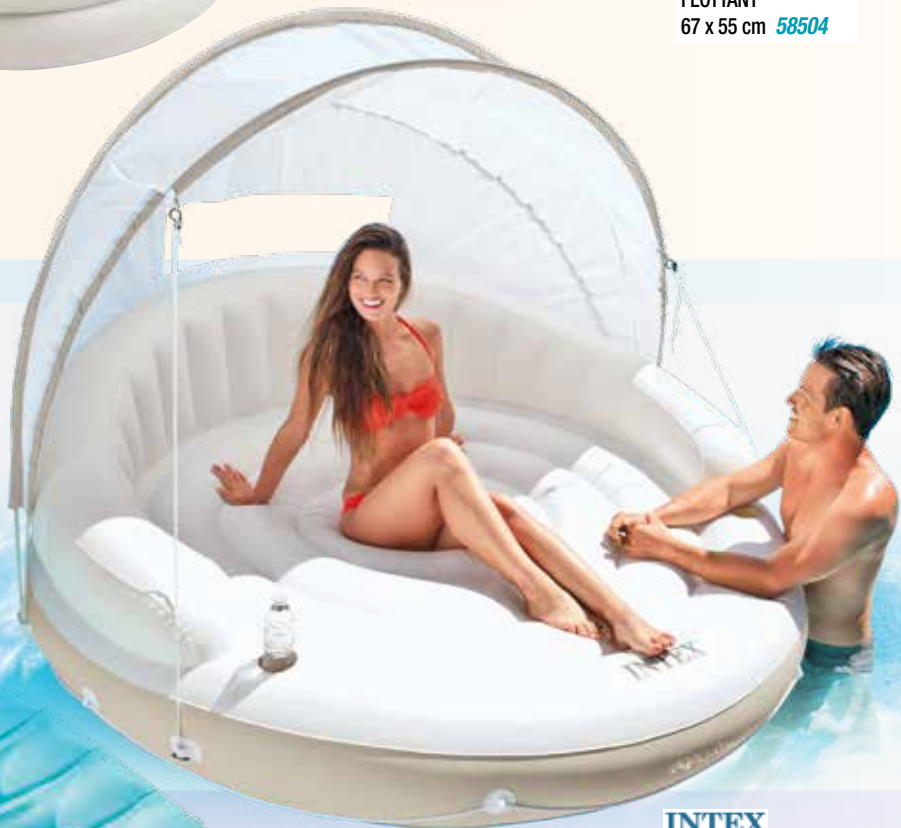

INTEX
5645 ILE ISLAND
PARE SOLEIL
199 x 150 cm 58292