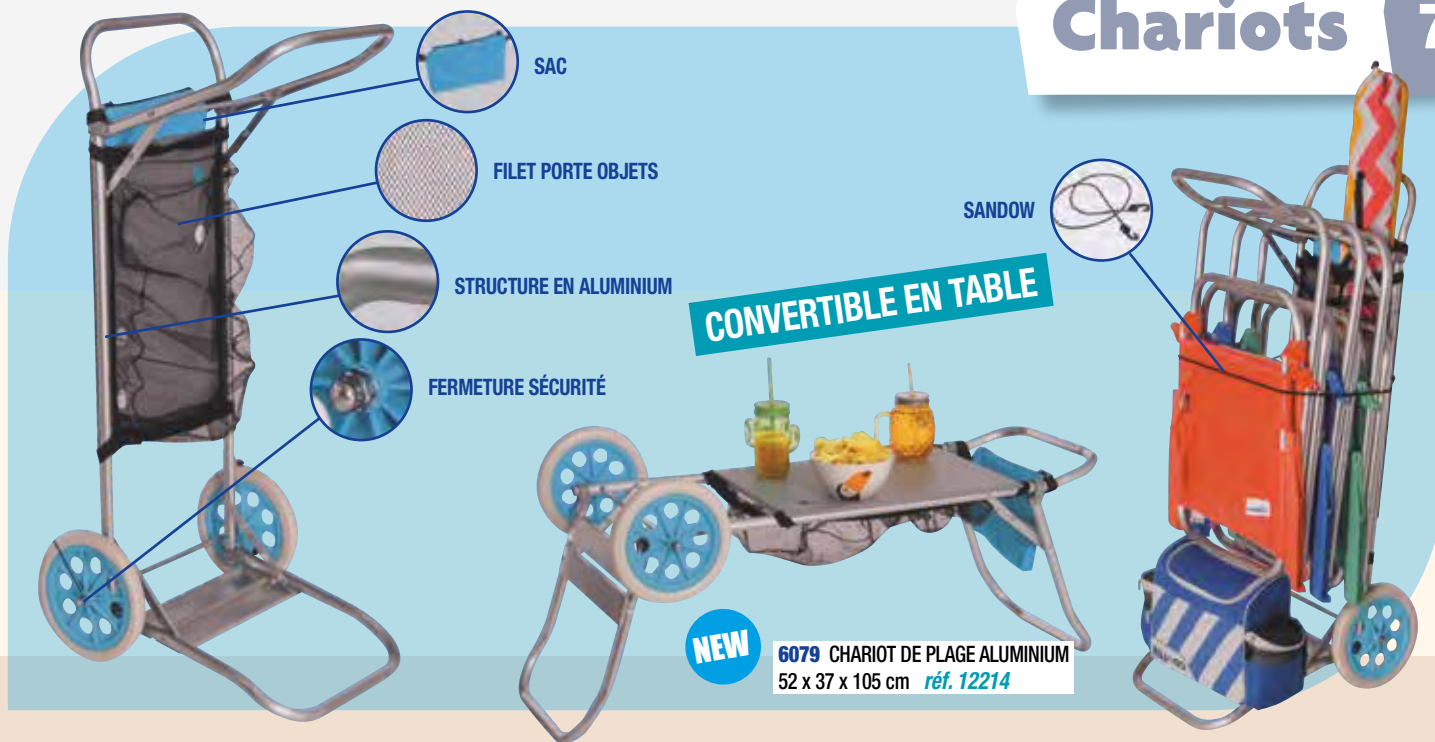

6073 CASQUETTE CUBAINE
47/49/51 601083077

6074 CASQUETTE COTON
52/54 621088251

6075 CASQUETTE CARS
47/49/51 6910046

NEW

6079 CHARIOT DE PLAGE ALUMINIUM
52 x 37 x 105 cm réf. 12214

6080 CHARIOT DE COMMISSIONS
32 x 56 x 20 cm réf. 5585