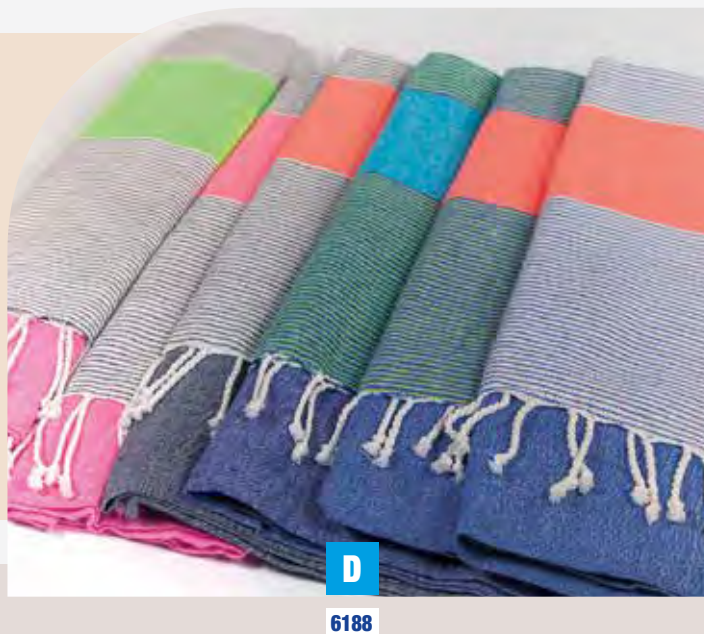

90 x 170 cm - 100% coton - Couleurs assorties *réf. 2600*