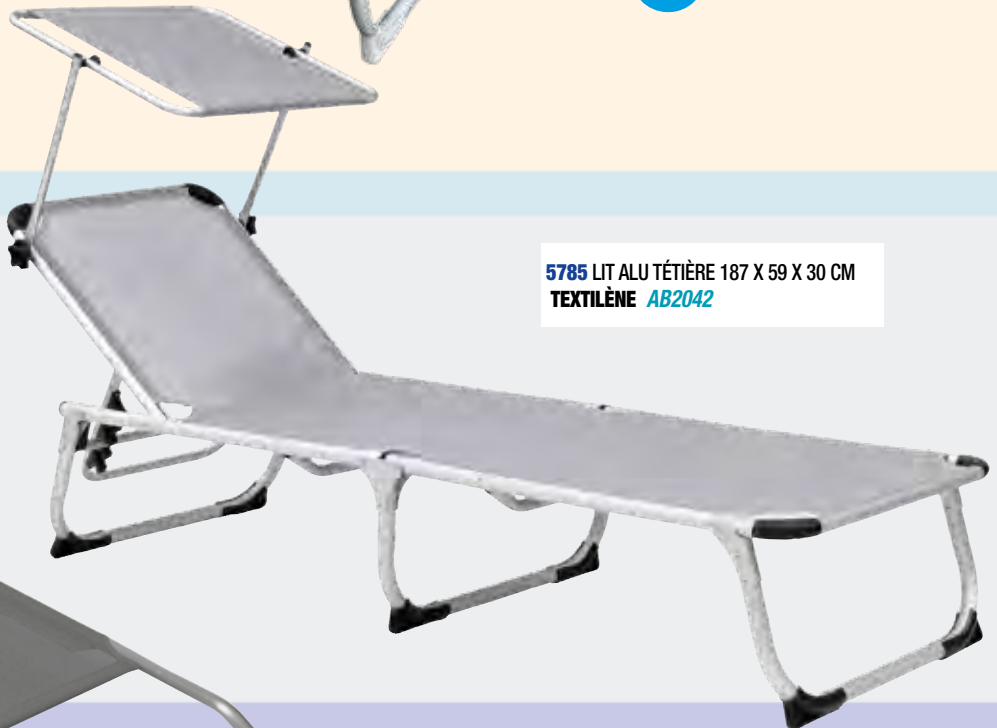

NEW

5785 LIT ALU TÊTIÈRE 187 X 59 X 30 CM
TEXTILÈNE *AB2042*