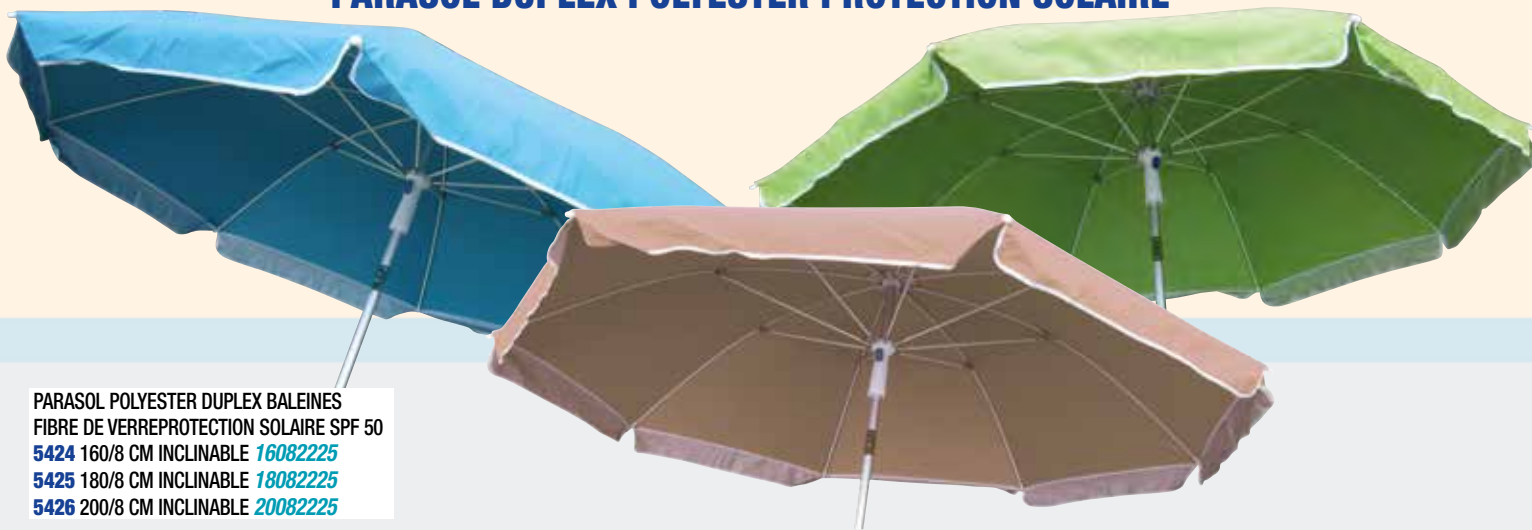

PARASOL DUPLEX POLYESTER PROTECTION SOLAIRE