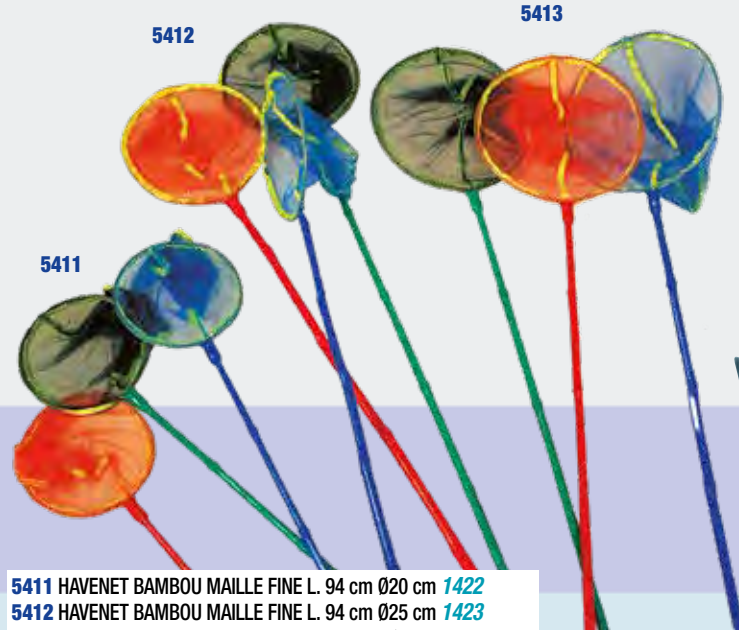

- 5410 HAVENET METAL MAILLE FINE PETIT MODELE MANCHE 50 cm Ø20 cm 1420

- HAVENET METAL TELESCOPIQUE
- 5406 80/160 cm 1440
- 5407 40/80 cm 1430

5408 CANNE À PÊCHE BAMBOU 2 BRINS 2,5 m 1372

5409 CANNE À PÊCHE BAMBOU 3 BRINS 3,5 m 1373