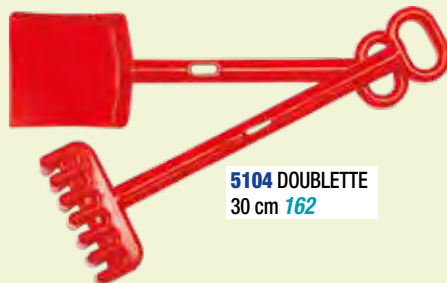

**5111 PELLE POIGNÉE MÉTAL MANCHE BOIS 77 cm 8010
5112 PELLE POIGNÉE MÉTAL MANCHE BOIS 77 cm 8009**

**5104 DOUBLETTE
30 cm 162**