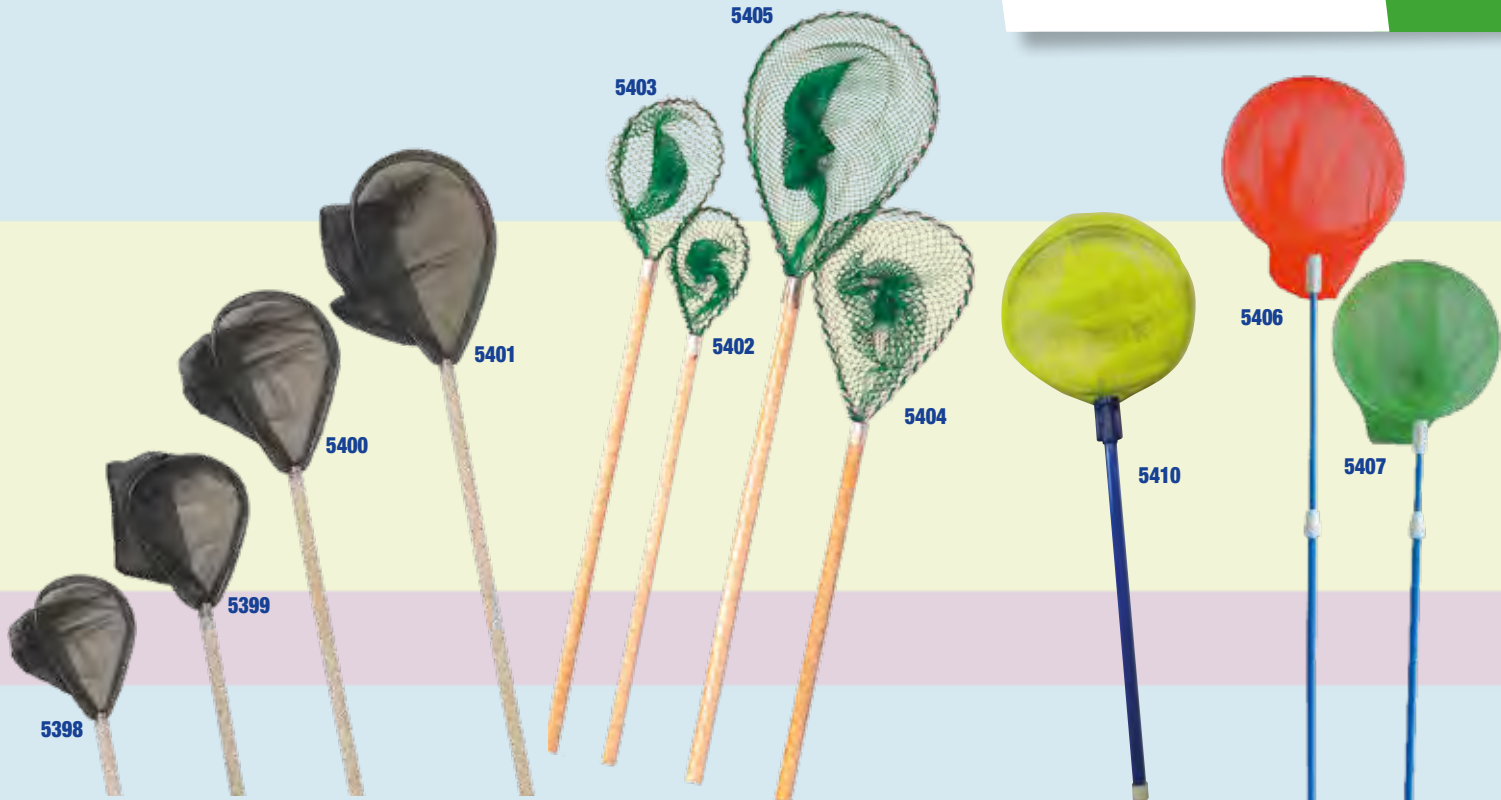

- 5398 HAVENET MANCHE BOIS MAILLE FINE Ø15 cm 2032
- 5399 HAVENET MANCHE BOIS MAILLE FINE Ø20 cm 2033
- 5400 HAVENET MANCHE BOIS MAILLE FINE Ø25 cm 204140
- 5401 HAVENET MANCHE BOIS MAILLE FINE Ø30 cm 1924

- 5402 HAVENET MANCHE BOIS GROSSE MAILLE Ø15 cm 1517
- 5403 HAVENET MANCHE BOIS GROSSE MAILLE Ø20 cm 1518
- 5404 HAVENET MANCHE BOIS GROSSE MAILLE Ø25 cm 1519
- 5405 HAVENET MANCHE BOIS GROSSE MAILLE Ø30 cm 1534

- 5410 HAVENET METAL MAILLE FINE PETIT MODELE MANCHE 50 cm Ø20 cm 1420

- HAVENET METAL TELESCOPIQUE
- 5406 80/160 cm 1440
- 5407 40/80 cm 1430