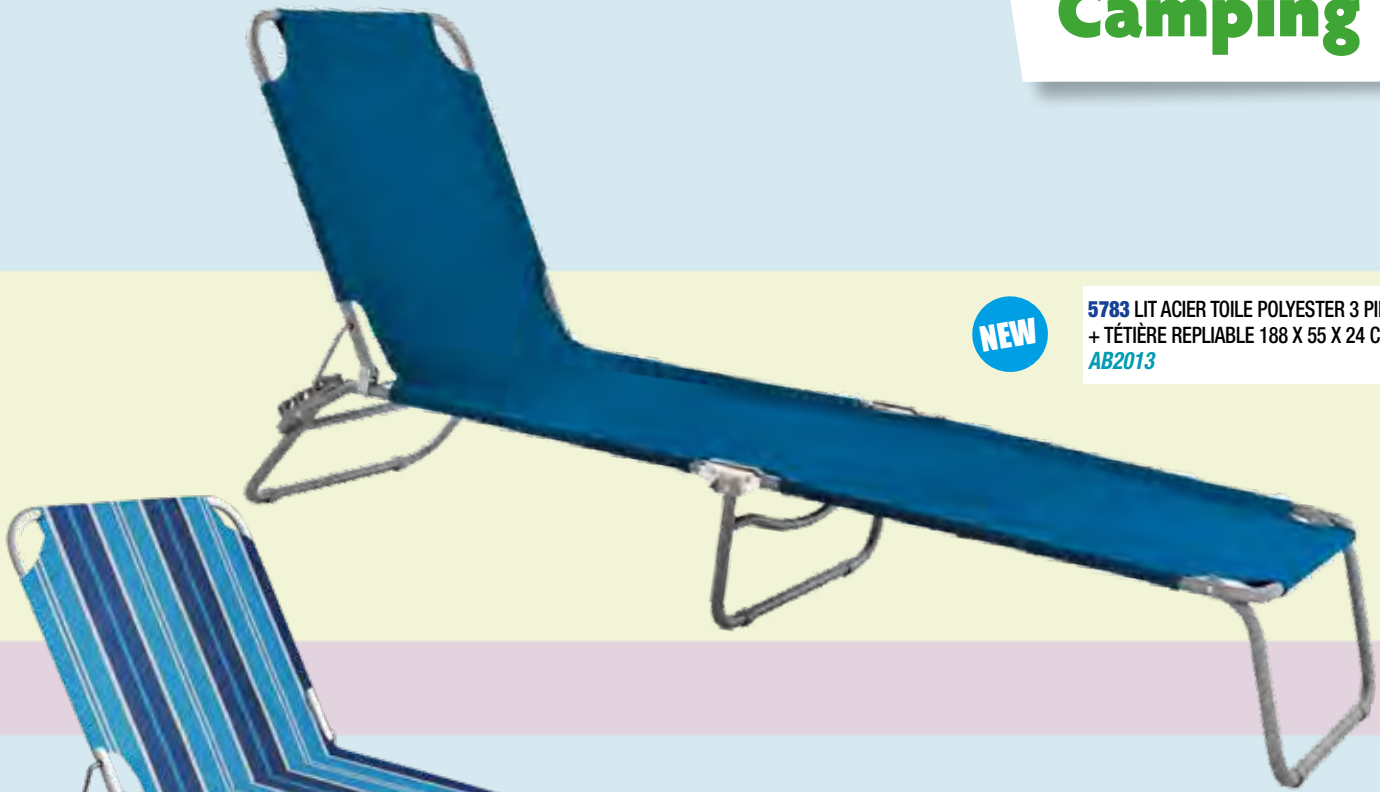

NEW

5783 LIT ACIER TOILE POLYESTER 3 PIEDS
+ TÊTIÈRE REPLIABLE 188 X 55 X 24 CM
AB2013