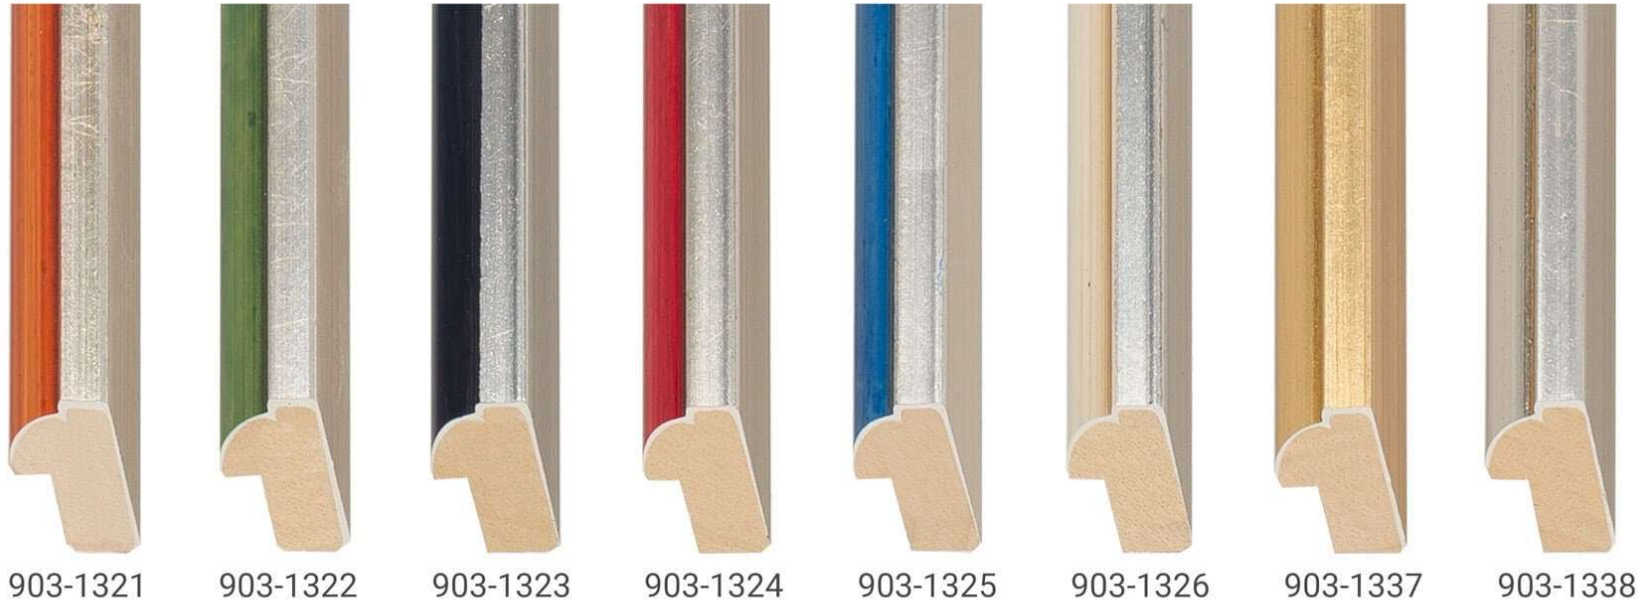

Moldu**Art**Hispanas

Colección

Gold & Siber One

Moldu**Art**Hispanas

Colección Metal One

Moldu**Art**Hispanas

Oros & Platas al agua

PERFIL 903

MOLDURA	COLOR	COLOUR	COULEUR
903-1321	Plata Naranja	Orange Silver	Argent Orange
903-1322	Plata Verde	Green Silver	Argent Vert
903-1323	Plata Negro	Black Silver	Argent Noir
903-1324	Plata Rojo	Red Silver	Argent Rouge
903-1325	Plata Azul	Blue Silver	Argent Bleu
903-1326	Plata Beige	Beige Silver	Argent Beige
903-1337	Oro	Gold	Or
903-1338	Plata	Silver	Argent