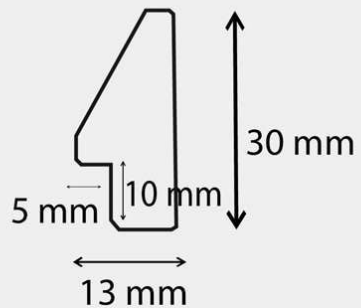

PERFIL 1459

1459-586

1459-587

1459-589

1459-671

MOLDURA	COLOR	COLOUR	COULEUR
1459-586	Chapa Nogal A.	Walnut Veneer	Placage Noyer
1459-587	Chapa Haya	Beech Veneer	Placage de hêtre
1459-589	Chapa Maple	Maple Veneer	Placage d'érable
1459-671	Chapa Roble	Oak Veneer	Placage de chêne