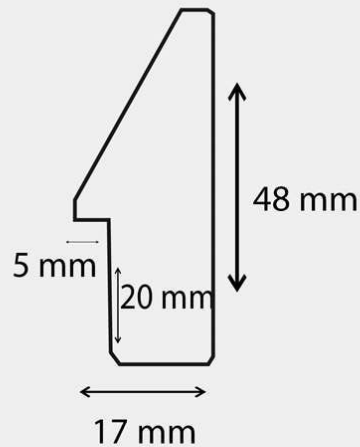

Colección BADGES ONE

PERFIL 1452

1452-586

1452-587

1452-589

1452-671

MOLDURA	COLOR	COLOUR	COULEUR
1452-586	Chapa Nogal A.	Walnut Veneer	Placage Noyer
1452-587	Chapa Haya	Beech Veneer	Placage de hêtre
1452-589	Chapa Maple	Maple Veneer	Placage d'érable
1452-671	Chapa Roble	Oak Veneer	Placage de chêne