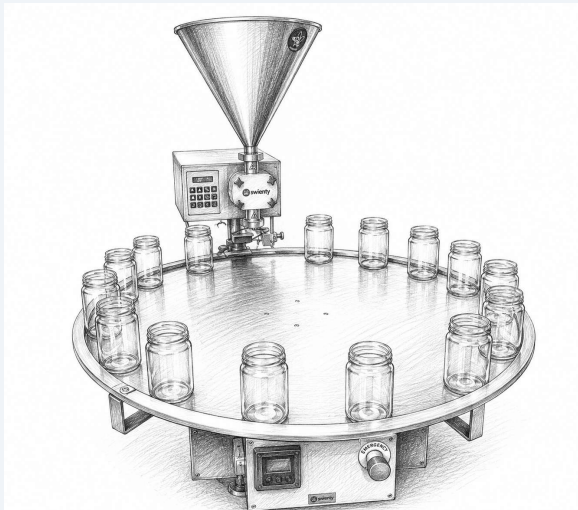

KEVE BV

AFVULOPLOSSINGEN

Toepassingen:

- ✓ Vloeistoffen
- ✓ Sauzen & liquids
- ✓ Poeders & droge stoffen
- ✓ Kruiden
- ✓ Potten & flessen
- ✓ Emmers & verpakkingen
- ✓ Kleine tot middelgrote producties

Waarom kiezen voor KEVE:

- ✓ Flexibele afvuloplossingen
- ✓ Compacte tot semi-automatische systemen
- ✓ Nauwkeurige dosering
- ✓ Eenvoudige bediening
- ✓ Technische ondersteuning
- ✓ Oplossingen op maat

Mogelijkheden:

- ✓ Auger systemen voor droge producten
- ✓ Vloeistofafvulling
- ✓ Doseerpompen
- ✓ Transportbanden
- ✓ Semi-automatische oplossingen
- ✓ Integratie & ondersteuning