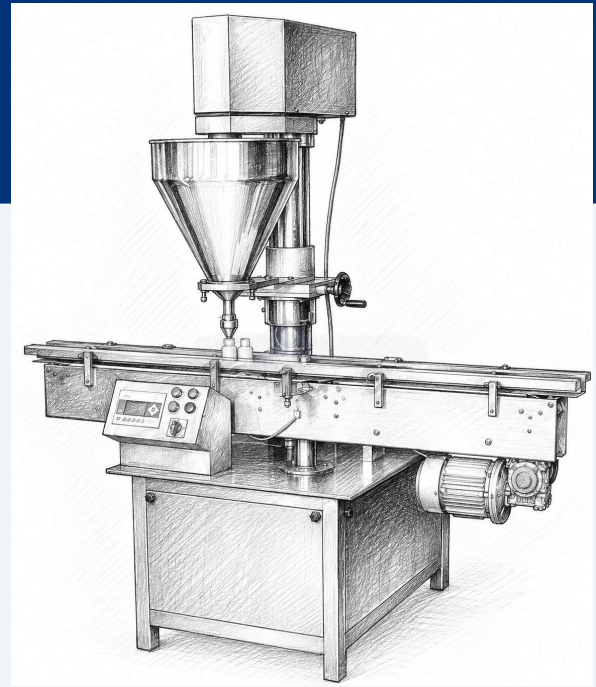

KEVE BV

AFVULOPLOSSINGEN

Toepassingen:

- ✓ Vloeistoffen
- ✓ Sauzen & liquids
- ✓ Poeders & droge stoffen
- ✓ Kruiden
- ✓ Potten & flessen
- ✓ Emmers & verpakkingen
- ✓ Kleine tot middelgrote producties

Waarom kiezen voor KEVE:

- ✓ Flexibele afvuloplossingen
- ✓ Compacte tot semi-automatische systemen
- ✓ Nauwkeurige dosering
- ✓ Eenvoudige bediening
- ✓ Technische ondersteuning
- ✓ Oplossingen op maat

Mogelijkheden:

- ✓ Auger systemen voor droge producten
- ✓ Vloeistofafvulling
- ✓ Doseerpompen
- ✓ Transportbanden
- ✓ Semi-automatische oplossingen
- ✓ Integratie & ondersteuning