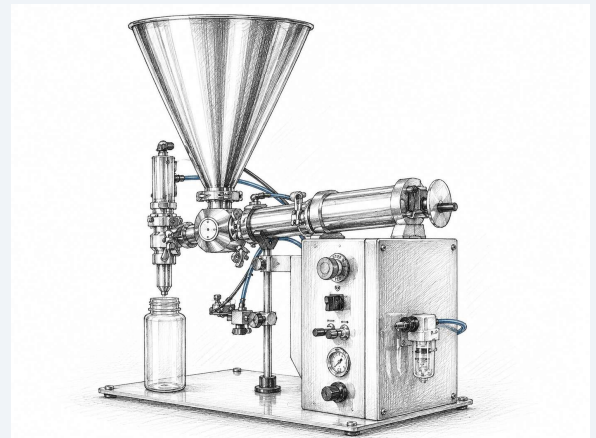

- ✓ Flexibele afvuloplossingen
- ✓ Compacte tot semi-automatische systemen
- ✓ Nauwkeurige dosering
- ✓ Eenvoudige bediening
- ✓ Technische ondersteuning
- ✓ Oplossingen op maat

Mogelijkheden:

- ✓ Auger systemen voor droge producten
- ✓ Vloeistofafvulling
- ✓ Doseerpompen
- ✓ Transportbanden
- ✓ Semi-automatische oplossingen
- ✓ Integratie & ondersteuning