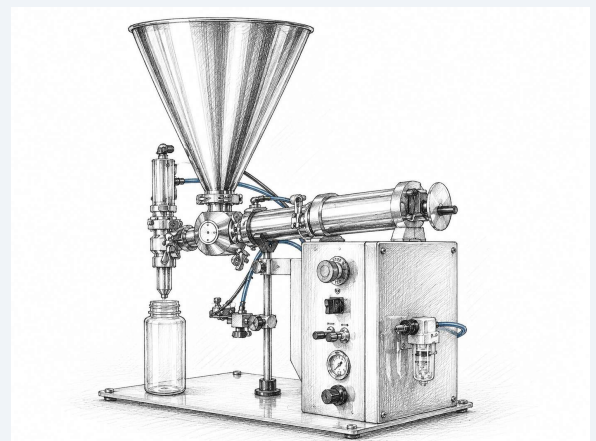

- ✓ Liquides
- ✓ Sucres & produits liquides
- ✓ Poudres & produits sec
- ✓ Epices
- ✓ Pots & bouteilles
- ✓ seaux & emballages
- ✓ Petites et moyennes productions

Waarom kiezen voor KEVE:

- ✓ Solutions de remplissage flexibles
- ✓ Systemés compacts à semi-automatiques
- ✓ Dosage précis
- ✓ Utilisation simple
- ✓ Support technique
- ✓ Solutions sur mesure

Posibilités:

- ✓ Systemes à vis sans fin pur produits secs
- ✓ Remplissage de liquides Doseerpompen
- ✓ Pompes doseuses
- ✓ Convoyeurs
- ✓ Solutions semi-automatiques
- ✓ Intégration & assistance technique