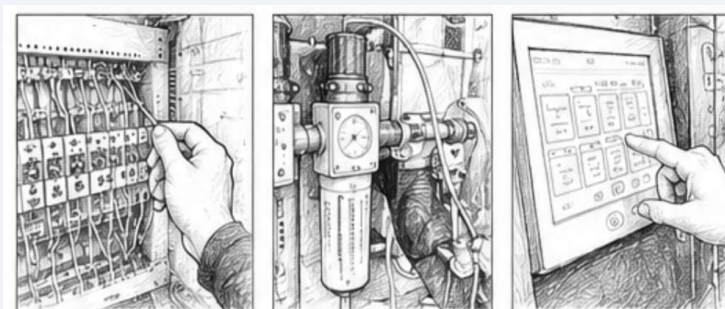

Support technique rapide quand vous en avez besoin

KEVE BV | +32 484 85 13 80 | kenny@keve.be | www.keve.be

VENTE INSTALLATION ENTRETIEN REPARATIONS