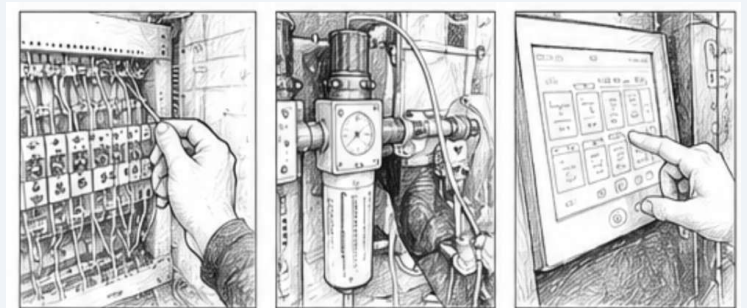

Snelle technische ondersteuning wanneer het nodig is