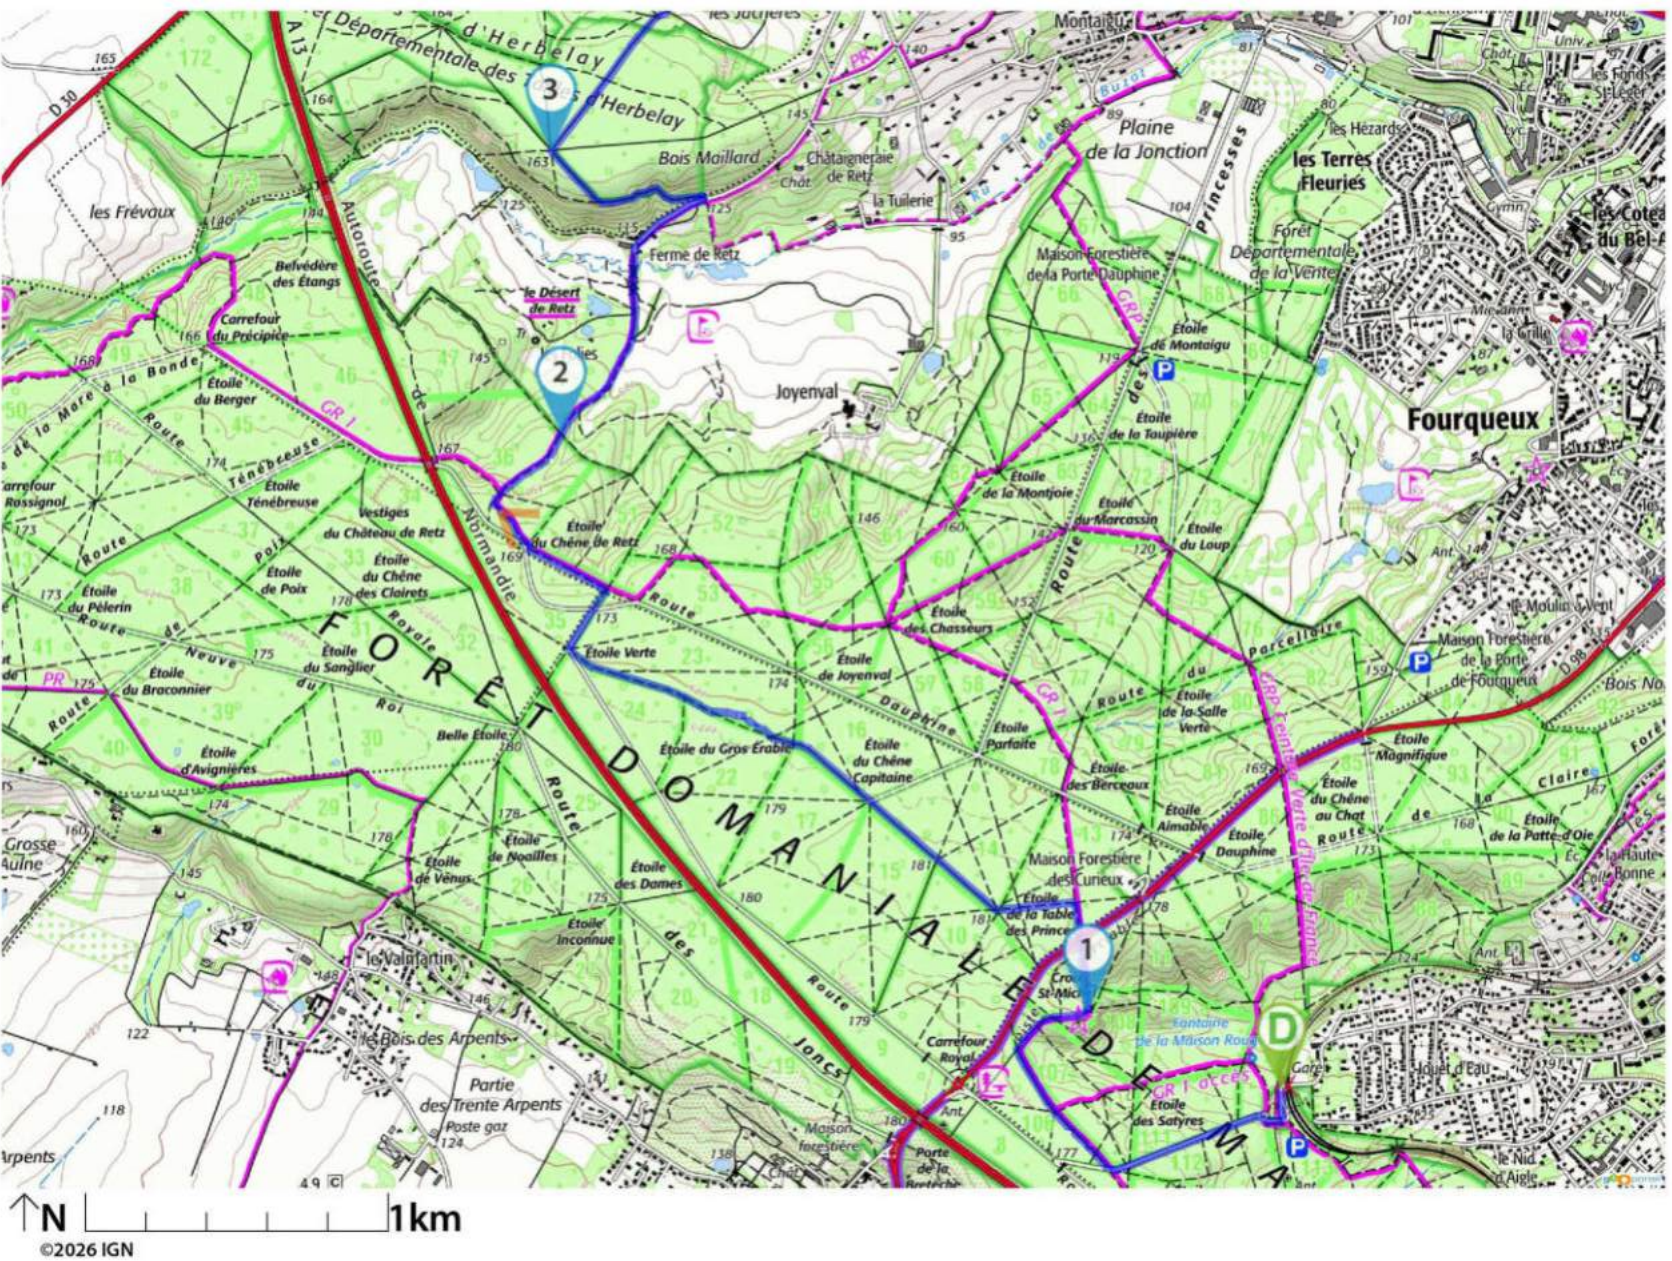

Téléchargez l'application Visorando pour suivre cette randonnée

Soyez toujours prudent et prévoyant lors d'une randonnée. Visorando et l'auteur de cette fiche ne pourront pas être tenus responsables en cas d'accident ou de désagrément quelconque survenu sur ce circuit.

© IGN France

**Fontainebleau Franchard**  
 12,6 km 81 m 142 m 147 m 139 m  
 Marche Difficulté: Difficile en 3h 17min

24/02/2026 - Par alhambra

**Fontainebleau Franchard**  
 12,6 km 81 m 142 m 147 m 139 m  
 Marche Difficulté: Difficile en 3h 17min