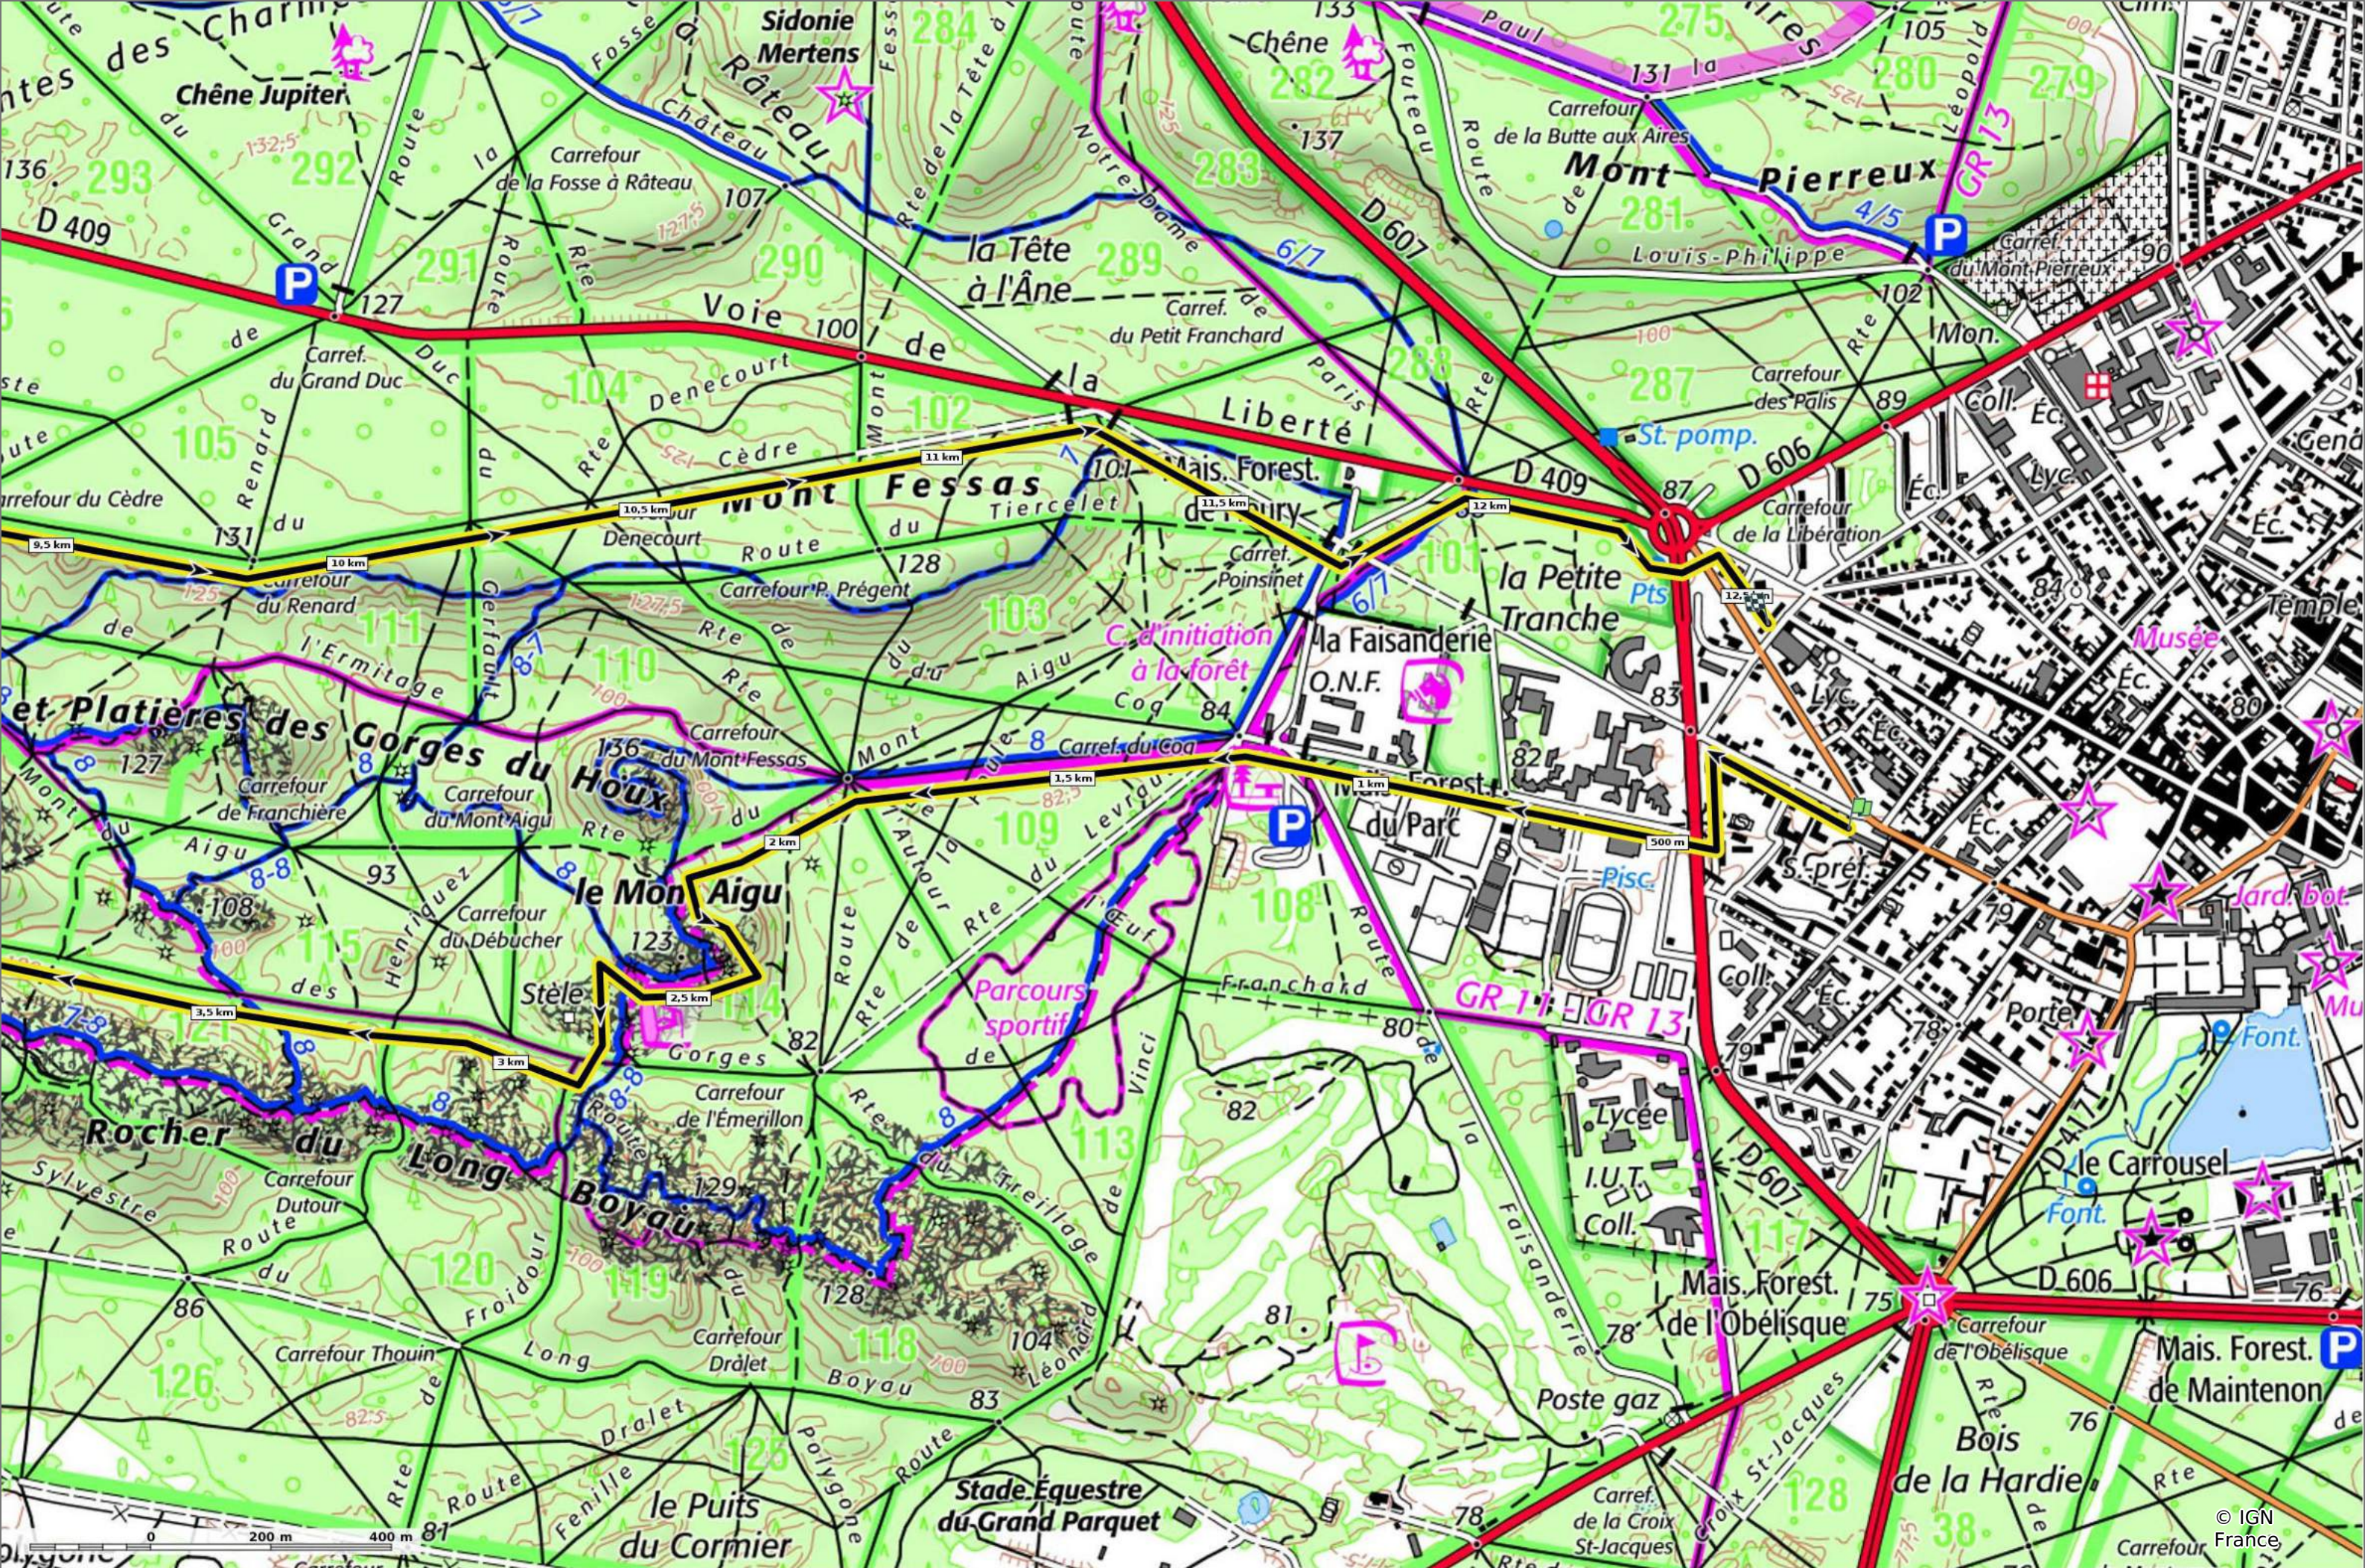

Téléchargez l'application Visorando pour suivre cette randonnée

Soyez toujours prudent et prévoyant lors d'une randonnée. Visorando et l'auteur de cette fiche ne pourront pas être tenus responsables en cas d'accident ou de désagrément quelconque survenu sur ce circuit.

© IGN France

**Fontainebleau Franchard**  
 12,6 km 81 m 142 m 147 m 139 m  
 Marche Difficulté: Difficile en 3h 17min

24/02/2026 - Par alhambra

**Fontainebleau Franchard**  
 12,6 km 81 m 142 m 147 m 139 m  
 Marche Difficulté: Difficile en 3h 17min

24/02/2026 - Par alhambra

© IGN France

Téléchargez l'application Visorando pour suivre cette randonnée

Soyez toujours prudent et prévoyant lors d'une randonnée. Visorando et l'auteur de cette fiche ne pourront pas être tenus responsables en cas d'accident ou de désagrément quelconque survenu sur ce circuit.