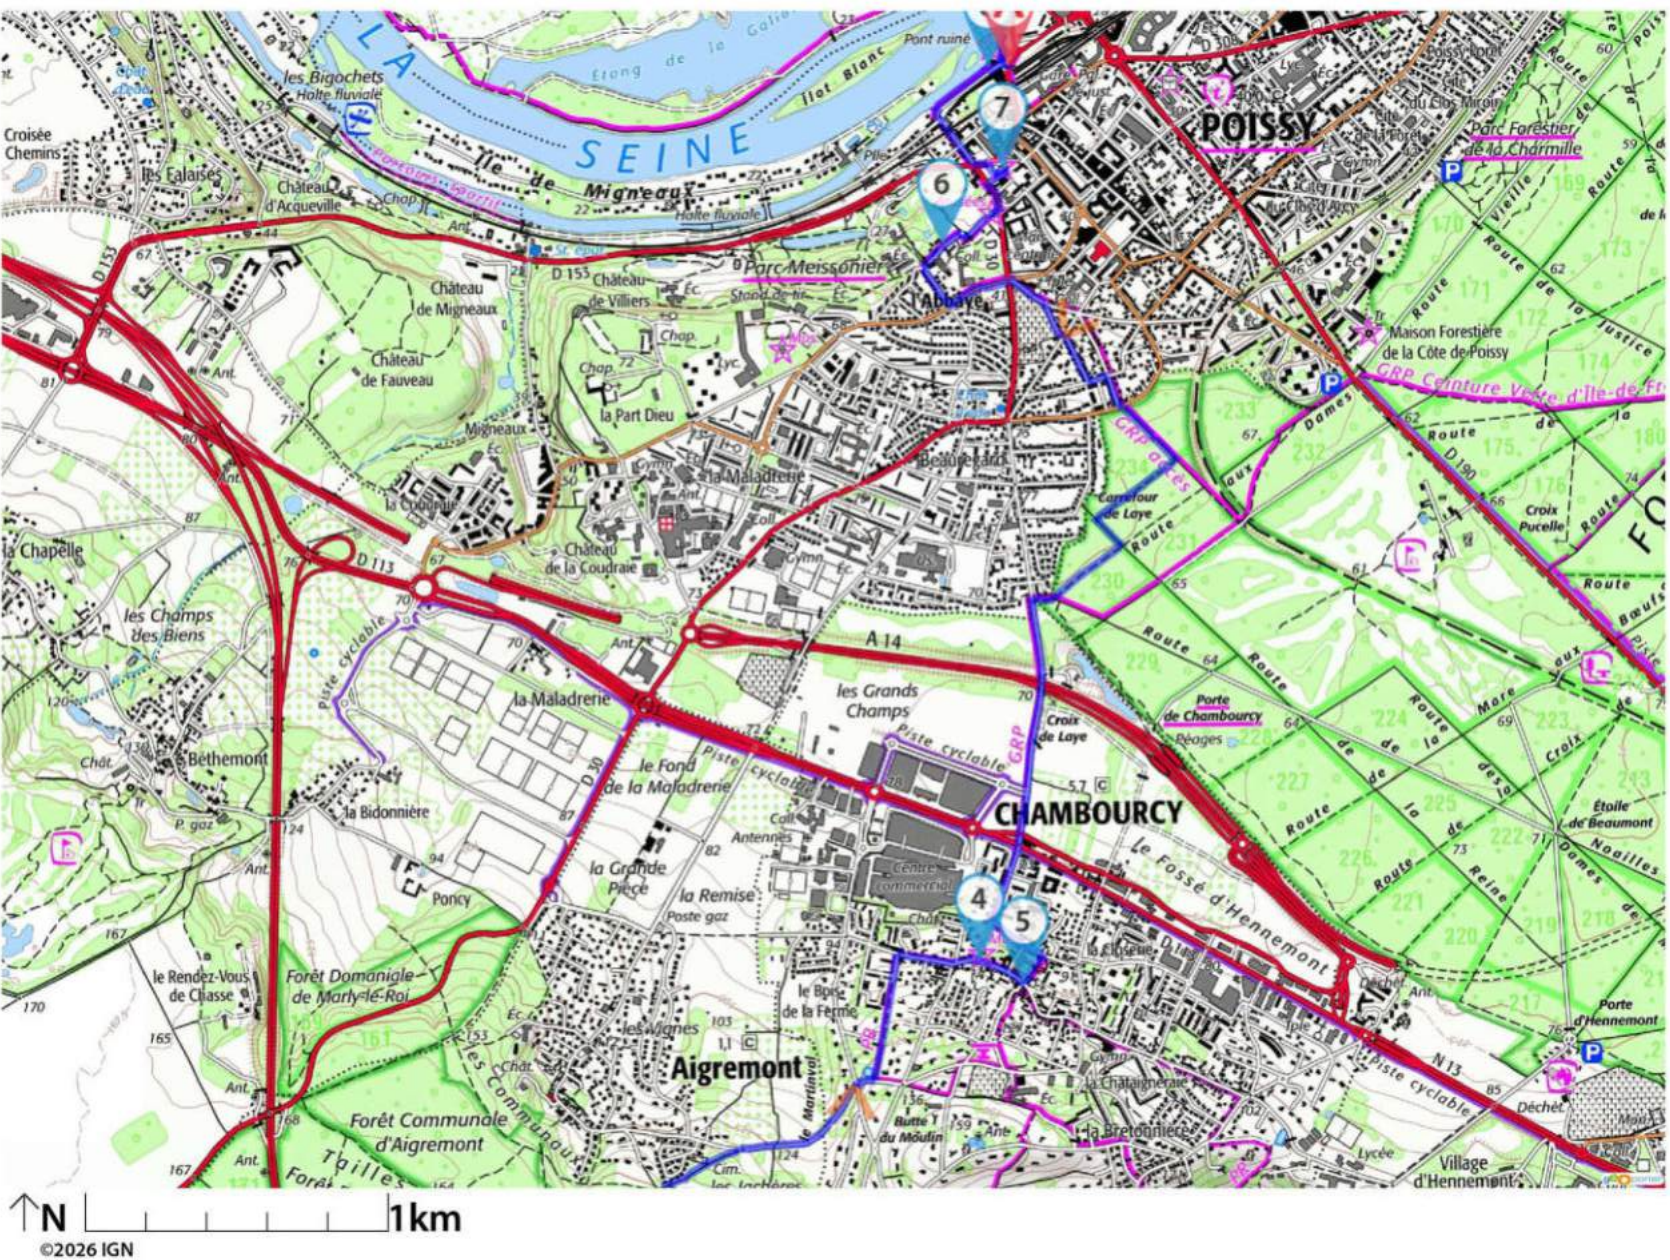

Téléchargez l'application Visorando pour suivre cette randonnée

Soyez toujours prudent et prévoyant lors d'une randonnée. Visorando et l'auteur de cette fiche ne pourront pas être tenus responsables en cas d'accident ou de désagrément quelconque survenu sur ce circuit.

© IGN France

**Fontainebleau Franchard**  
 12,6 km 81 m 142 m 147 m 139 m  
 Marche Difficulté: Difficile en 3h 17min

24/02/2026 - Par alhambra

**Fontainebleau Franchard**  
 12,6 km 81 m 142 m 147 m 139 m  
 Marche Difficulté: Difficile en 3h 17min