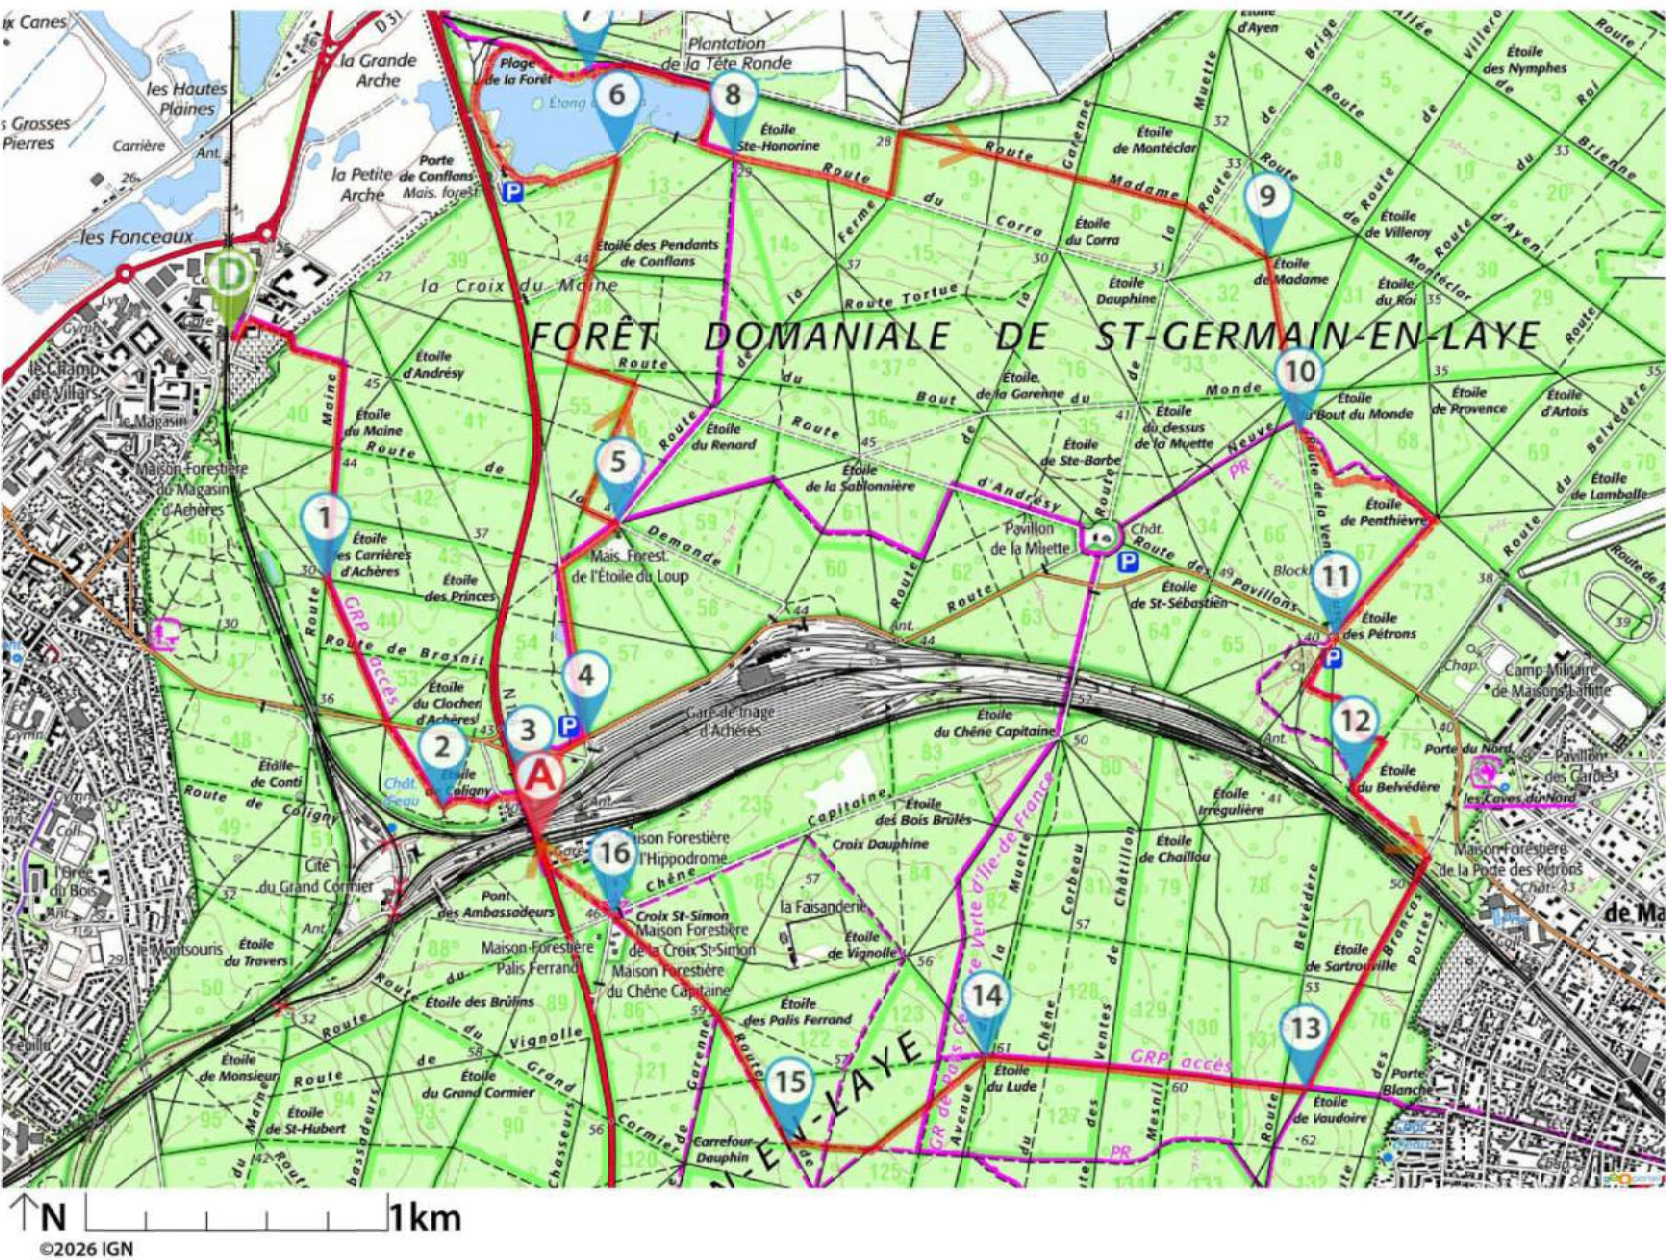

Téléchargez l'application Visorando pour suivre cette randonnée

Soyez toujours prudent et prévoyant lors d'une randonnée. Visorando et l'auteur de cette fiche ne pourront pas être tenus responsables en cas d'accident ou de désagrément quelconque survenu sur ce circuit.

© IGN France

**Fontainebleau Franchard**  
 12,6 km 81 m 142 m 147 m 139 m  
 Marche Difficulté: Difficile en 3h 17min

24/02/2026 - Par alhambra

**Fontainebleau Franchard**  
 12,6 km 81 m 142 m 147 m 139 m  
 Marche Difficulté: Difficile en 3h 17min

24/02/2026 - Par alhambra

© IGN France

Téléchargez l'application Visorando pour suivre cette randonnée

Soyez toujours prudent et prévoyant lors d'une randonnée. Visorando et l'auteur de cette fiche ne pourront pas être tenus responsables en cas d'accident ou de désagrément quelconque survenu sur ce circuit.