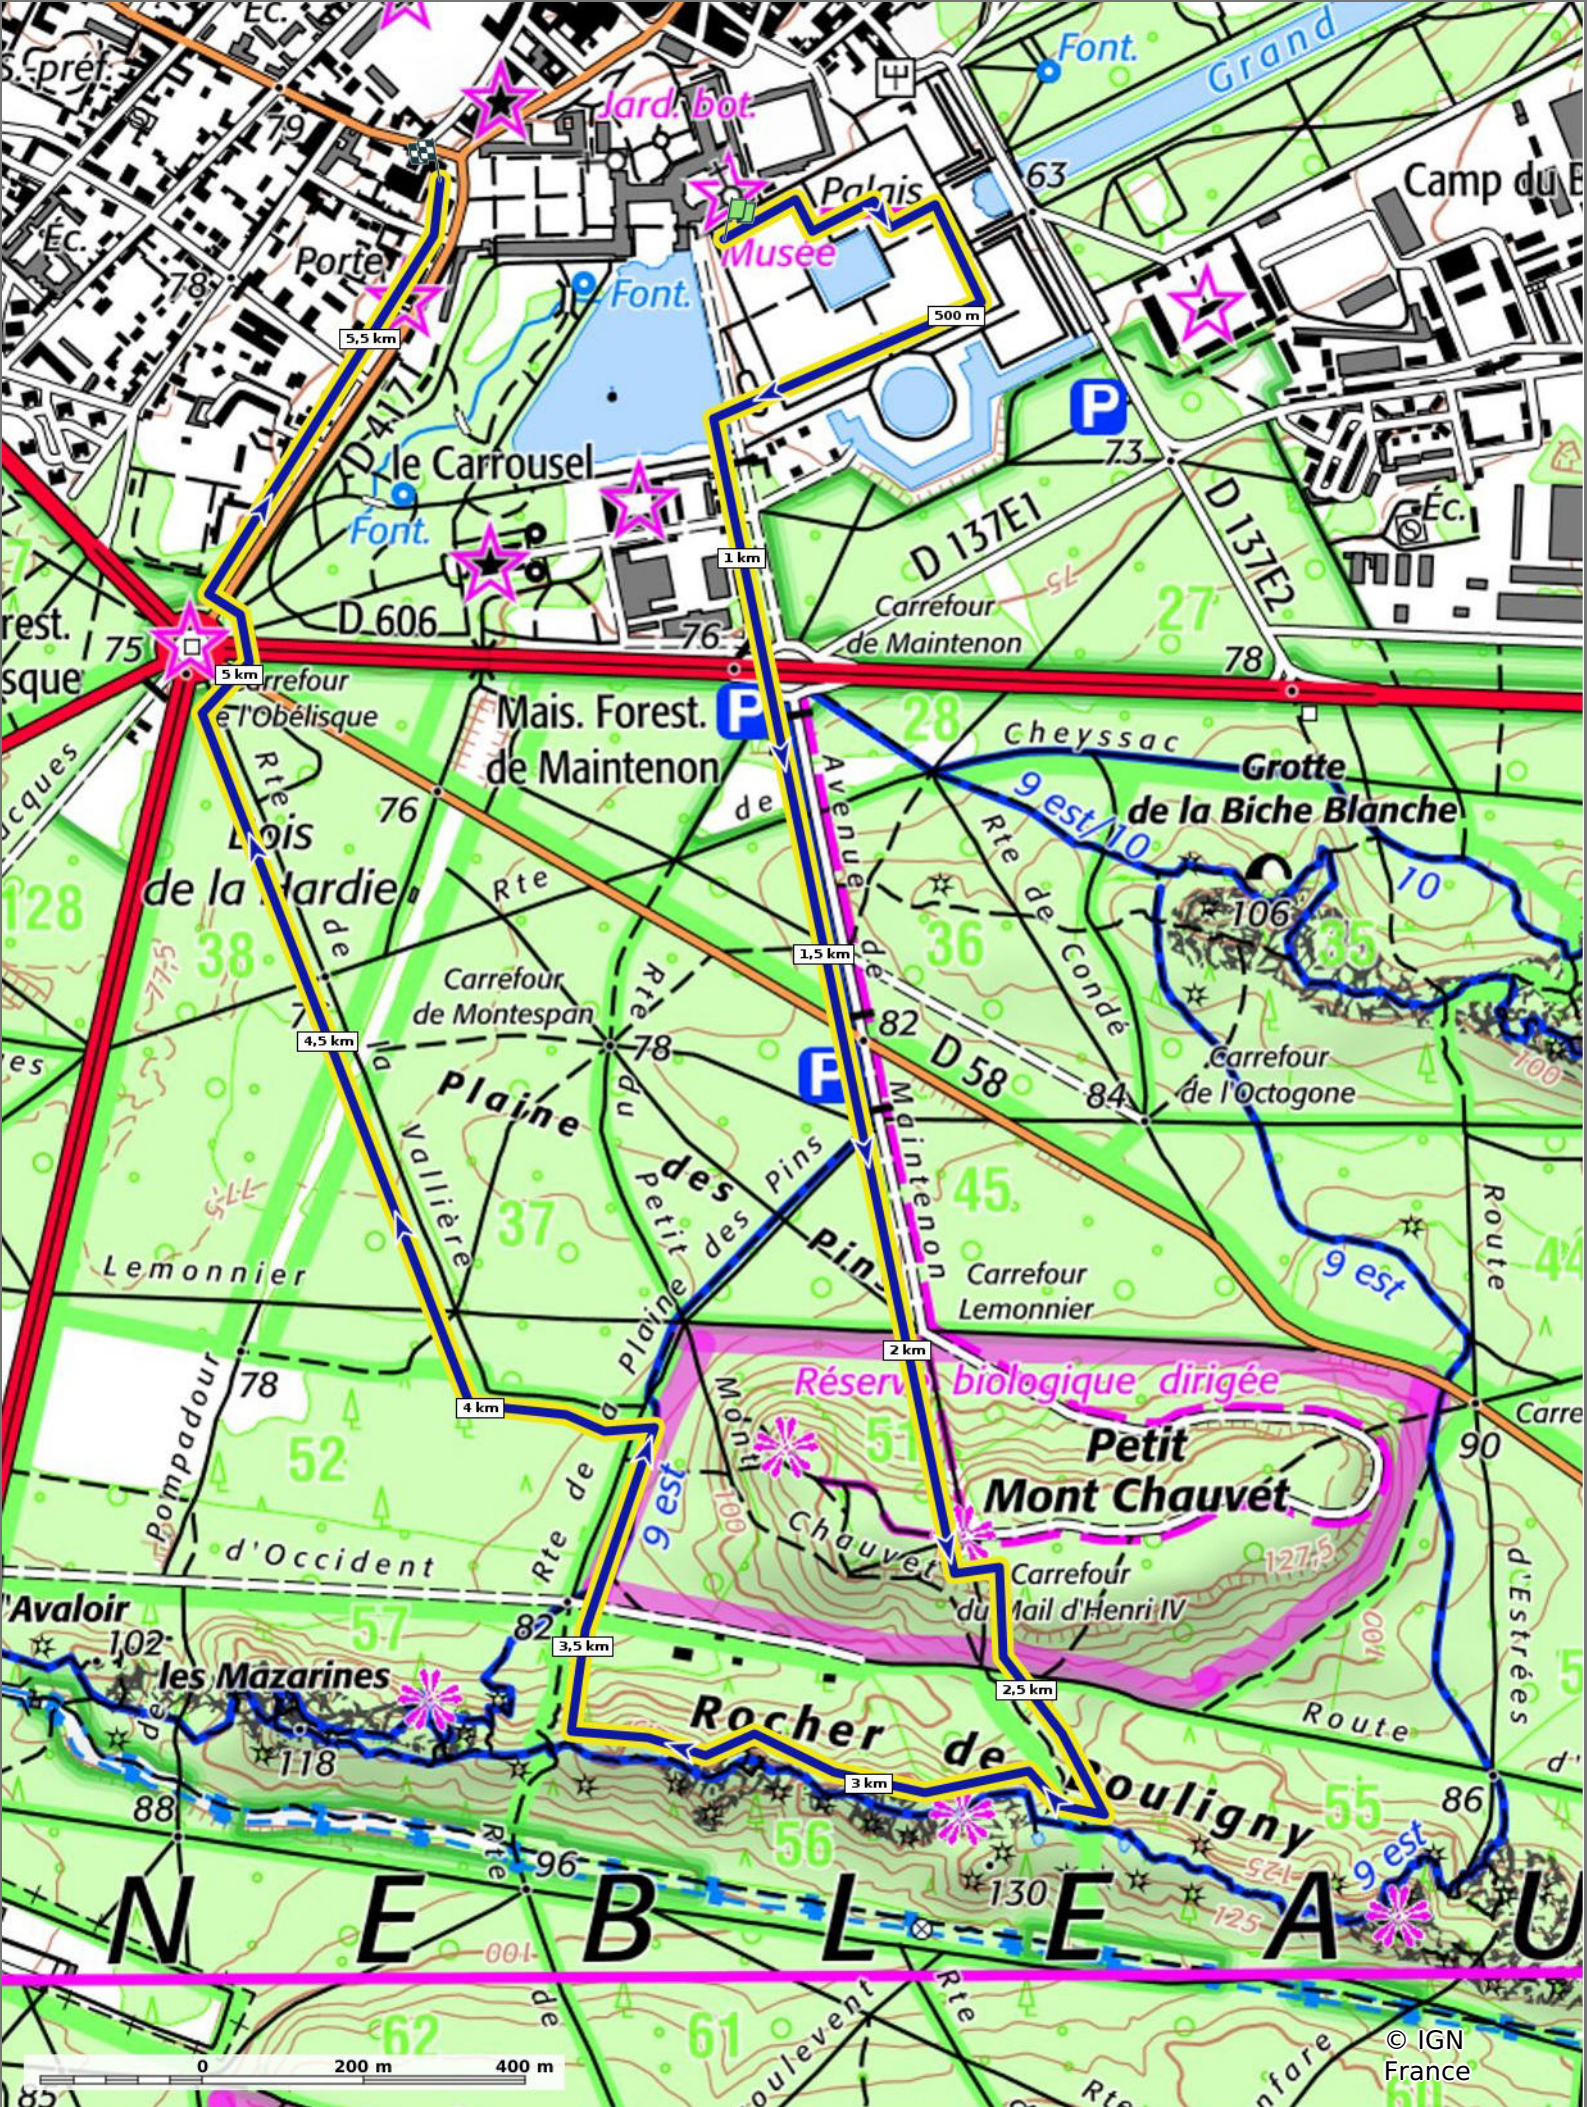

**Fontainebleau parc**  
 5,5 km 57 m 88 m 67 m 72 m

Marche Difficulté: Moyen en 1h 27min

26/05/2026 - Par alhambra

**Fontainebleau parc 2**

◊ 5,7 km    ⚓ 64 m    ⚓ 132 m    ⚓ 92 m    ⚓ 88 m

🚶 Marche Difficulté: Moyen en 1h 34min

### Meulan Oinville

📏 12,8 km
📏 21 m
📏 129 m
📏 251 m
📏 252 m

👟 Marche Difficulté: Difficile en 3h 40min

25/05/2026 - Par alhambra

GET IT ON Google Play
   
 Download on the App Store

Téléchargez l'application Visorando pour suivre cette randonnée