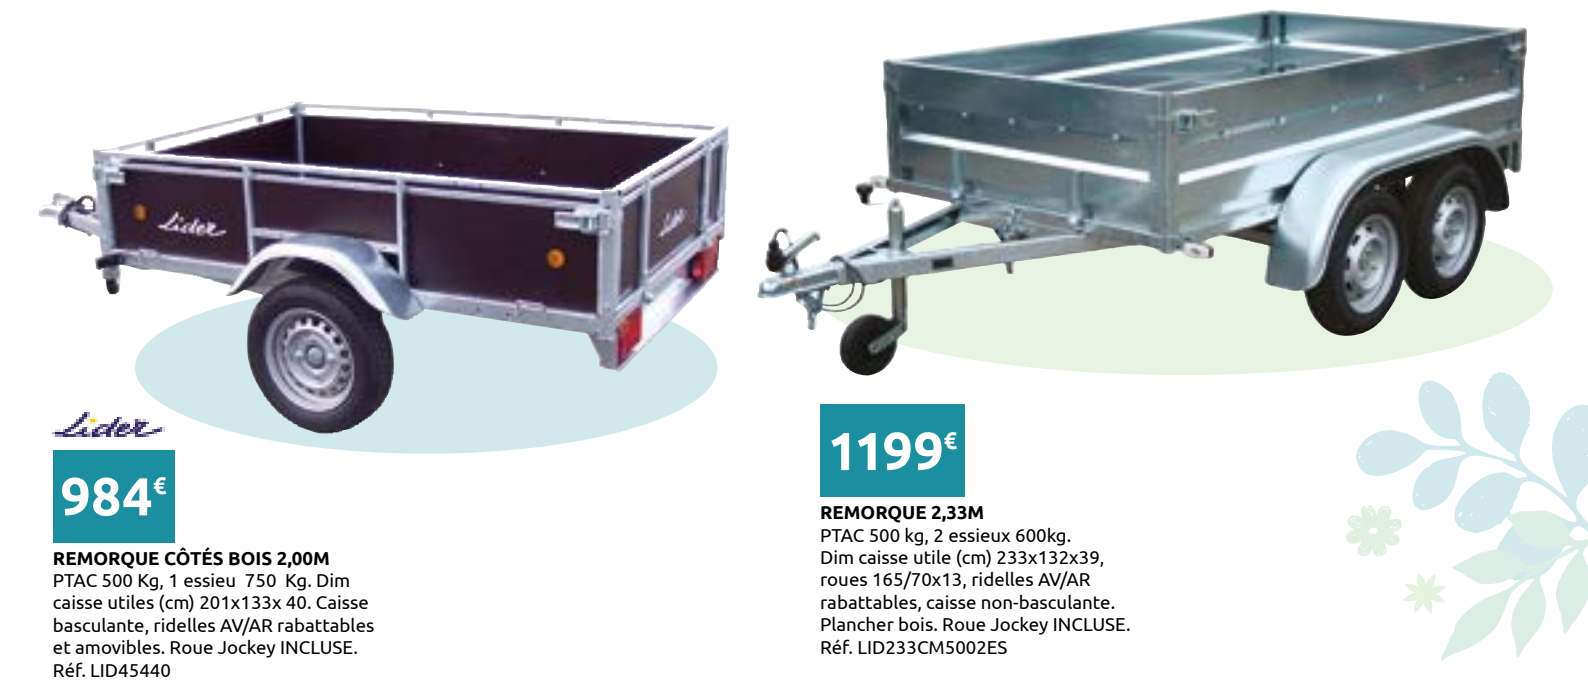

Lider

1399€

REMORQUE ROBUST 2,03M

PTAC 500 Kg, 1 essieu 750 kg, dim caisse utile (cm) 203x134x50, roues 155/70 x 13, ridelles AV/AR rabattables, caisse basculante, plancher bois, Roue Jockey INCLUSE. Réf. LID42350

149€

2 RAMPES ALU PLIABLE
226/29.5CM 550KG

Pleines Longueur 2,20m. Largeur 0,28m.
Capacité 540 kg/paire. Réf. DPM10277

799€

REMORQUE 1,70M

PTAC 500kg, 1 essieu 750kg, Dim caisse utile (cm) 170x122x39, roues 165/70x13, ridelles AV/AR rabattables, caisse basculante. Plancher bois. Roue Jockey INCLUSE. Réf. LID170CM5001ES

899€

REMORQUE 2,05 M

PTAC 500 Kg, 1 essieu 750 kg, Dim caisse utile (cm) 205x132x39, roues 165/70x13, Ridelles AV/AR rabattables, caisse basculante. Plancher bois. Roue Jockey INCLUSE. Réf. LID205CM5001ES