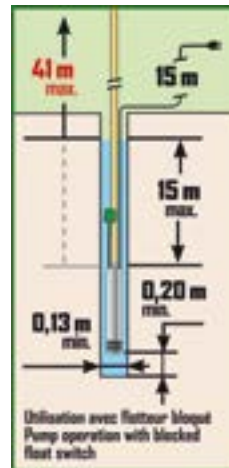

189€₉₀

CUVE VERTICALE POUR SURPRESSEUR
100L, à eaux exclusivement, en acier laqué avec raccord mâle 1" en sortie. Réf. RXPRS100/PV

PRIX FOU

210€₉₀

POMPE DE PUIIS 4 TURBINES POUR EAUX CLAIRES
Pour les puits de grande profondeur, 7800 L/h, corps inox, hauteur de refoulement 41 m, hauteur assèchement 20 cm, profondeur de pompage 15 m, câble électrique 15 m, boîtier marche/arrêt étanche, ø maxi des particules en suspension 0,2 mm. Réf. RXPRPVC751/43F